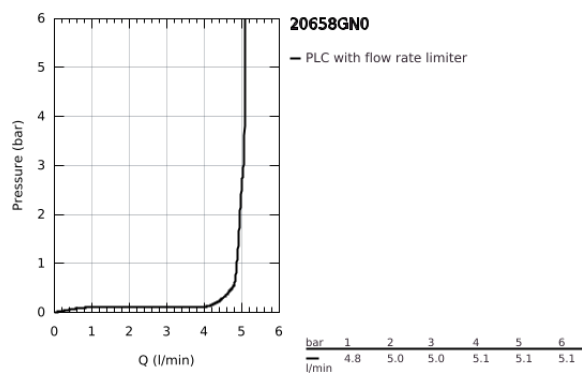

### DESCRIÇÃO DO PRODUTO

- Colour: brushed cool sunrise
- Castelo de discos cerâmicos 1/2", 90°
- Acabamento GROHE LongLife
- GROHE EcoJoy para menor consumo e jato perfeito
- Caudal máximo (a 3 bar): 5 l/min
- Sistema de instalação rápida
- Perlator tipo "Mousseur"
- Bica fixa de fundição
- Manipulo em alavanca