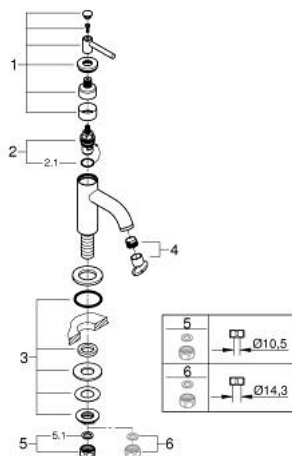

## 20 658 GN0 ATRIO TORNEIRA DE LAVATÓRIO 1/2"

### DESCRIÇÃO DO PRODUTO

- Colour: brushed cool sunrise
- Castelo de discos cerâmicos 1/2", 90°
- Acabamento GROHE LongLife
- GROHE EcoJoy para menor consumo e jato perfeito
- Caudal máximo (a 3 bar): 5 l/min
- Sistema de instalação rápida
- Perlator tipo "Mousseur"
- Bica fixa de fundição
- Manipulo em alavanca

### PEÇAS DE REPOSIÇÃO , novembro 2022 – now

- 1: Manipulo Atrio New (Spare part-nr. 14216GN0)
- 2: Castelo de discos cerâmicos de 1/2" (Spare part-nr. 45882000)
- 2.1: o'ring (Spare part-nr. 0392400M)
- 3: união roscada (Spare part-nr. 45004000)
- 4: Perlator tipo "Mousseur" (Spare part-nr. 48408000)
- 5: porca de ligação (Spare part-nr. 1290100M)
- 5.1: junta (Spare part-nr. 0138900M)
- 6: porca de ligação (Spare part-nr. 1290200M)\*