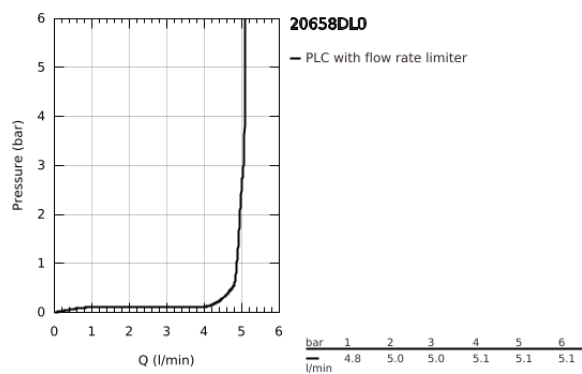

20 658 DL0 ATRIO TORNEIRA DE LAVATÓRIO 1/2"

DESCRIÇÃO DO PRODUTO

- Colour: brushed warm sunset
- Castelo de discos cerâmicos 1/2", 90°
- Acabamento GROHE LongLife
- GROHE EcoJoy para menor consumo e jato perfeito
- Caudal máximo (a 3 bar): 5 l/min
- Sistema de instalação rápida
- Perlator tipo "Mousseur"
- Bica fixa de fundição
- Manipulo em alavanca