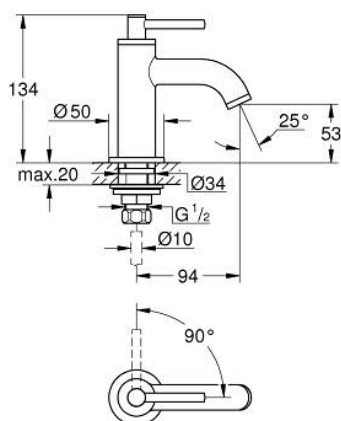

20 658 DL0 ATRIO TORNEIRA DE LAVATÓRIO 1/2"

DESCRIÇÃO DO PRODUTO

- Colour: brushed warm sunset
- Castelo de discos cerâmicos 1/2", 90°
- Acabamento GROHE LongLife
- GROHE EcoJoy para menor consumo e jato perfeito
- Caudal máximo (a 3 bar): 5 l/min
- Sistema de instalação rápida
- Perlator tipo "Mousseur"
- Bica fixa de fundição
- Manipulo em alavanca

20 658 DL0 ATRIO TORNEIRA DE LAVATÓRIO 1/2"

PEÇAS DE REPOSIÇÃO , novembro 2022 – now

- 1: Atrio New manipulador (Spare part-nr. 14216DL0)
- 2: Castelo de discos cerâmicos de 1/2" (Spare part-nr. 45882000)
- 2.1: o-ring (Spare part-nr. 0392400M)
- 3: união roscada (Spare part-nr. 45004000)
- 4: Perlator tipo "Mousseur" (Spare part-nr. 48408000)
- 5: porca de ligação (Spare part-nr. 1290100M)
- 5.1: junta (Spare part-nr. 0138900M)
- 6: porca de ligação (Spare part-nr. 1290200M)*