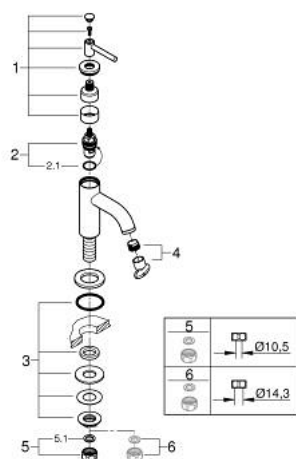

20 658 DL0 ATRIO TORNEIRA DE LAVATÓRIO 1/2"

DESCRIÇÃO DO PRODUTO

- Colour: brushed warm sunset
- Castelo de discos cerâmicos 1/2", 90°
- Acabamento GROHE LongLife
- GROHE EcoJoy para menor consumo e jato perfeito
- Caudal máximo (a 3 bar): 5 l/min
- Sistema de instalação rápida
- Perlator tipo "Mousseur"
- Bica fixa de fundição
- Manipulo em alavanca

20 658 DL0 ATRIO TORNEIRA DE LAVATÓRIO 1/2"

PEÇAS DE REPOSIÇÃO , novembro 2022 – now

- 1: Atrio New manipulador (Spare part-nr. 14216DL0)
- 2: Castelo de discos cerâmicos de 1/2" (Spare part-nr. 45882000)
- 2.1: o-ring (Spare part-nr. 0392400M)
- 3: união roscada (Spare part-nr. 45004000)
- 4: Perlator tipo "Mousseur" (Spare part-nr. 48408000)
- 5: porca de ligação (Spare part-nr. 1290100M)
- 5.1: junta (Spare part-nr. 0138900M)
- 6: porca de ligação (Spare part-nr. 1290200M)*