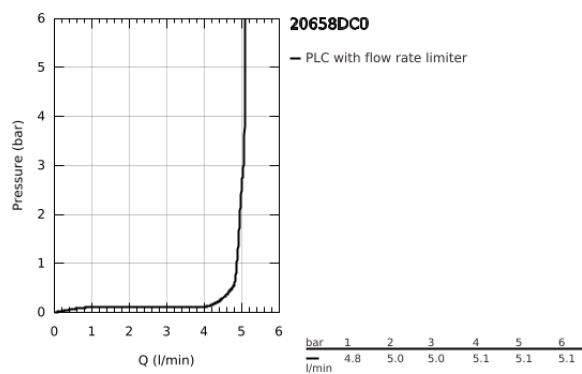

### DESCRIÇÃO DO PRODUTO

- Colour: supersteel
- Castelo de discos cerâmicos 1/2", 90°
- Acabamento GROHE LongLife
- GROHE EcoJoy 5,7 l/min mousseur laminar
- Sistema de instalação rápida
- Perlator tipo "Mousseur"
- Bica fixa de fundição
- Manipulo em alavanca
- Caudal máximo (a 3 bar): 5 l/min
- GROHE EcoJoy para menor consumo e jato perfeito