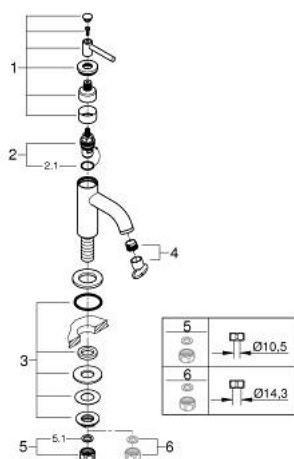

## 20 658 DC0 ATRIO TORNEIRA DE LAVATÓRIO 1/2"

### DESCRIÇÃO DO PRODUTO

- Colour: supersteel
- Castelo de discos cerâmicos 1/2", 90°
- Acabamento GROHE LongLife
- GROHE EcoJoy 5,7 l/min mousseur laminar
- Sistema de instalação rápida
- Perlator tipo "Mousseur"
- Bica fixa de fundição
- Manipulo em alavanca
- Caudal máximo (a 3 bar): 5 l/min
- GROHE EcoJoy para menor consumo e jato perfeito

### PEÇAS DE REPOSIÇÃO , outubro 2021 – now

- 1: Atrio New manipulador (Spare part-nr. 14216DC0)
- 2: Castelo de discos cerâmicos de 1/2" (Spare part-nr. 45882000)
- 2.1: o-ring (Spare part-nr. 0392400M)
- 3: união roscada (Spare part-nr. 45004000)
- 4: Perlator tipo "Mousseur" (Spare part-nr. 48408000)
- 5: porca de ligação (Spare part-nr. 1290100M)
- 5.1: junta (Spare part-nr. 0138900M)
- 6: porca de ligação (Spare part-nr. 1290200M)\*