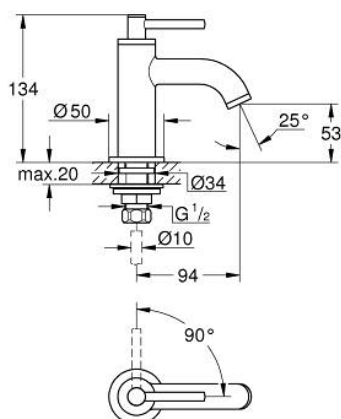

20 658 000 ATRIO TORNEIRA DE LAVATÓRIO 1/2"

DESCRIÇÃO DO PRODUTO

- Colour: cromado
- Castelo de discos cerâmicos 1/2", 90°
- Acabamento GROHE LongLife
- GROHE EcoJoy para menor consumo e jato perfeito
- Caudal máximo (a 3 bar): 5 l/min
- Sistema de instalação rápida
- Perlator tipo "Mousseur"
- Bica fixa de fundição

20 658 000 ATRIO TORNEIRA DE LAVATÓRIO 1/2"

PEÇAS DE REPOSIÇÃO , outubro 2021 – now

- 1: Lever handles (Spare part-nr. 14216000)
- 2: Castelo de discos cerâmicos de 1/2" (Spare part-nr. 45882000)
- 2.1: o'ring (Spare part-nr. 0392400M)
- 3: união roscada (Spare part-nr. 45004000)
- 4: Perlator tipo "Mousseur" (Spare part-nr. 48408000)
- 5: porca de ligação (Spare part-nr. 1290100M)
- 5.1: junta (Spare part-nr. 0138900M)
- 6: porca de ligação (Spare part-nr. 1290200M)*