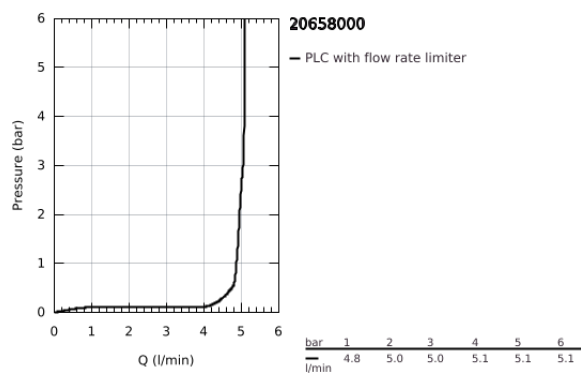

20 658 000 ATRIO TORNEIRA DE LAVATÓRIO 1/2"

DESCRIÇÃO DO PRODUTO

- Colour: cromado
- Castelo de discos cerâmicos 1/2", 90°
- Acabamento GROHE LongLife
- GROHE EcoJoy para menor consumo e jato perfeito
- Caudal máximo (a 3 bar): 5 l/min
- Sistema de instalação rápida
- Perlator tipo "Mousseur"
- Bica fixa de fundição