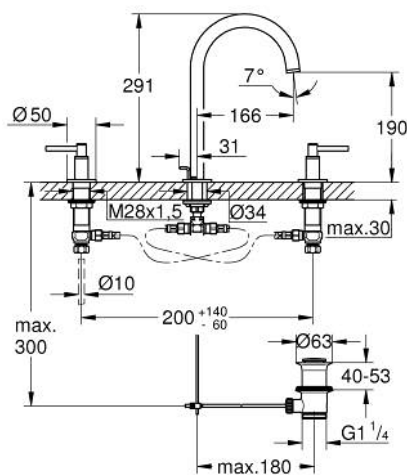

20 649 MS0 ATRIO MISTURADORA DE LAVATÓRIO 1/2" (3 FUROS) TAMANHO L

DESCRIÇÃO DO PRODUTO

- Colour: satin steel
- Castelos de discos cerâmicos 1/2", 90°
- Acabamento GROHE LongLife
- GROHE EcoJoy para menor consumo e jato perfeito
- Caudal máximo (a 3 bar): 5 l/min
- Bica giratória Perlator tipo "Mousseur"
- Bica ajustável para rotação 0° / 150° / 360°
- Válvula automática 1 1/4"
- bichas flexíveis entre as válvulas laterais e a bica
- Com manipulós laterais
- Dois conjuntos de tampas diferentes incluídos. Um conjunto com marcação "H" e "C" e outro conjunto sem marcação.

20 649 MS0 ATRIO MISTURADORA DE LAVATÓRIO 1/2" (3 FUROS) TAMANHO L

PEÇAS DE REPOSIÇÃO , outubro 2022 – now

- 1: Lever handles (Spare part-nr. 14216MS0)
- 2: Castelo de discos cerâmicos de 1/2" (Spare part-nr. 45882000)
- 2.1: o'ring (Spare part-nr. 0392400M)
- 3: Castelo de discos cerâmicos de 1/2" (Spare part-nr. 45883000)
- 3.1: o'ring (Spare part-nr. 0392400M)
- 4: porca de ligação (Spare part-nr. 1290100M)
- 4.1: junta (Spare part-nr. 0138900M)
- 5: Bica giratória 3/4" (Spare part-nr. 101298MS00)
- 5.1: Perlator tipo "Mousseur" (Spare part-nr. 48408000)
- 5.2: Clip de fixação (Spare part-nr. 4826600M)
- 5.3: o'ring (Spare part-nr. 0128500M)
- 6: Vareta pop-up (Spare part-nr. 65196MS0)
- 7: fixação (Spare part-nr. 6554100M)
- 8: tubo flexível de pressão (Spare part-nr. 45704000)
- 9: Válvula automática 1 1/4" (Spare part-nr. 28910MS0)
- 9.1: Tampa de válvula (Spare part-nr. 07182MS0)
- 9.2: vareta (Spare part-nr. 07052000)
- 10: porca de ligação (Spare part-nr. 1290200M)*
- 11: vareta (Spare part-nr. 07341000)*