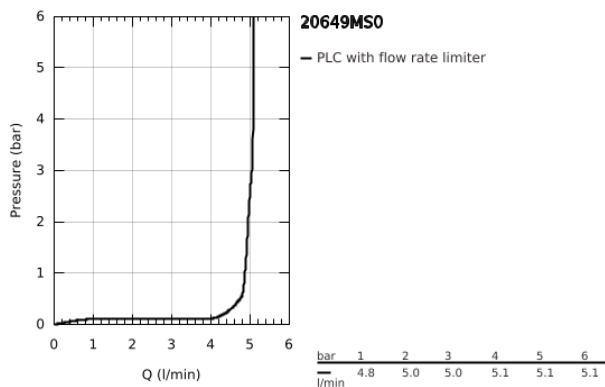

20 649 MS0 ATRIO MISTURADORA DE LAVATÓRIO 1/2" (3 FUROS) TAMANHO L

DESCRIÇÃO DO PRODUTO

- Colour: satin steel
- Castelos de discos cerâmicos 1/2", 90°
- Acabamento GROHE LongLife
- GROHE EcoJoy para menor consumo e jato perfeito
- Caudal máximo (a 3 bar): 5 l/min
- Bica giratória Perlator tipo "Mousseur"
- Bica ajustável para rotação 0° / 150° / 360°
- Válvula automática 1 1/4"
- bichas flexíveis entre as válvulas laterais e a bica
- Com manipulós laterais
- Dois conjuntos de tampas diferentes incluídos. Um conjunto com marcação "H" e "C" e outro conjunto sem marcação.

20 649 MS0 ATRIO MISTURADORA DE LAVATÓRIO 1/2" (3 FUROS) TAMANHO L

PEÇAS DE REPOSIÇÃO , outubro 2022 – now

- 1: Lever handles (Spare part-nr. 14216MS0)
- 2: Castelo de discos cerâmicos de 1/2" (Spare part-nr. 45882000)
- 2.1: o'ring (Spare part-nr. 0392400M)
- 3: Castelo de discos cerâmicos de 1/2" (Spare part-nr. 45883000)
- 3.1: o'ring (Spare part-nr. 0392400M)
- 4: porca de ligação (Spare part-nr. 1290100M)
- 4.1: junta (Spare part-nr. 0138900M)
- 5: Bica giratória 3/4" (Spare part-nr. 101298MS00)
- 5.1: Perlator tipo "Mousseur" (Spare part-nr. 48408000)
- 5.2: Clip de fixação (Spare part-nr. 4826600M)
- 5.3: o'ring (Spare part-nr. 0128500M)
- 6: Vareta pop-up (Spare part-nr. 65196MS0)
- 7: fixação (Spare part-nr. 6554100M)
- 8: tubo flexível de pressão (Spare part-nr. 45704000)
- 9: Válvula automática 1 1/4" (Spare part-nr. 28910MS0)
- 9.1: Tampa de válvula (Spare part-nr. 07182MS0)
- 9.2: vareta (Spare part-nr. 07052000)
- 10: porca de ligação (Spare part-nr. 1290200M)*
- 11: vareta (Spare part-nr. 07341000)*