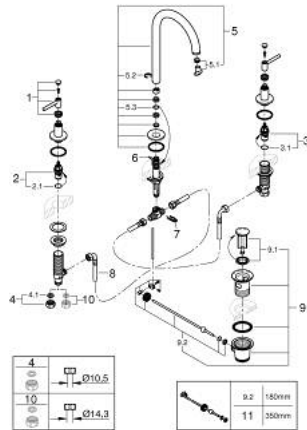

20 649 MS0 ATRIO MISTURADORA DE LAVATÓRIO 1/2" (3 FUROS) TAMANHO L

DESCRIÇÃO DO PRODUTO

- Colour: satin steel
- Castelos de discos cerâmicos 1/2", 90°
- Acabamento GROHE LongLife
- GROHE EcoJoy para menor consumo e jato perfeito
- Caudal máximo (a 3 bar): 5 l/min
- Bica giratória Perlator tipo "Mousseur"
- Bica ajustável para rotação 0° / 150° / 360°
- Válvula automática 1 1/4"
- bichas flexíveis entre as válvulas laterais e a bica
- Com manipulós laterais
- Dois conjuntos de tampas diferentes incluídos. Um conjunto com marcação "H" e "C" e outro conjunto sem marcação.

20 649 MS0 ATRIO MISTURADORA DE LAVATÓRIO 1/2" (3 FUROS) TAMANHO L

PEÇAS DE REPOSIÇÃO , outubro 2022 – now

- 1: Lever handles (Spare part-nr. 14216MS0)
- 2: Castelo de discos cerâmicos de 1/2" (Spare part-nr. 45882000)
- 2.1: o'ring (Spare part-nr. 0392400M)
- 3: Castelo de discos cerâmicos de 1/2" (Spare part-nr. 45883000)
- 3.1: o'ring (Spare part-nr. 0392400M)
- 4: porca de ligação (Spare part-nr. 1290100M)
- 4.1: junta (Spare part-nr. 0138900M)
- 5: Bica giratória 3/4" (Spare part-nr. 101298MS00)
- 5.1: Perlator tipo "Mousseur" (Spare part-nr. 48408000)
- 5.2: Clip de fixação (Spare part-nr. 4826600M)
- 5.3: o'ring (Spare part-nr. 0128500M)
- 6: Vareta pop-up (Spare part-nr. 65196MS0)
- 7: fixação (Spare part-nr. 6554100M)
- 8: tubo flexível de pressão (Spare part-nr. 45704000)
- 9: Válvula automática 1 1/4" (Spare part-nr. 28910MS0)
- 9.1: Tampa de válvula (Spare part-nr. 07182MS0)
- 9.2: vareta (Spare part-nr. 07052000)
- 10: porca de ligação (Spare part-nr. 1290200M)*
- 11: vareta (Spare part-nr. 07341000)*