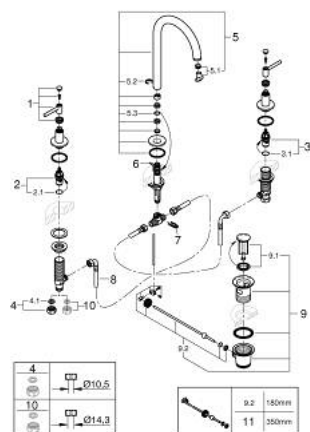

## 20 649 MG0 ATRIO MISTURADORA DE LAVATÓRIO 1/2" (3 FUROS) TAMANHO L

### DESCRIÇÃO DO PRODUTO

- Colour: satin graphite
- Castelos de discos cerâmicos 1/2", 90°
- Acabamento GROHE LongLife
- GROHE EcoJoy para menor consumo e jato perfeito
- Caudal máximo (a 3 bar): 5 l/min
- Bica giratória Perlator tipo "Mousseur"
- Bica ajustável para rotação 0° / 150° / 360°
- Válvula automática 1 1/4"
- bichas flexíveis entre as válvulas laterais e a bica
- Com manipulós laterais
- Dois conjuntos de tampas diferentes incluídos. Um conjunto com marcação "H" e "C" e outro conjunto sem marcação.

### PEÇAS DE REPOSIÇÃO , outubro 2022 – now

- 1: Lever handles (Spare part-nr. 14216MG0)
- 2: Castelo de discos cerâmicos de 1/2" (Spare part-nr. 45882000)
- 2.1: o'ring (Spare part-nr. 0392400M)
- 3: Castelo de discos cerâmicos de 1/2" (Spare part-nr. 45883000)
- 3.1: o'ring (Spare part-nr. 0392400M)
- 4: porca de ligação (Spare part-nr. 1290100M)
- 4.1: junta (Spare part-nr. 0138900M)
- 5: Bica giratória 3/4" (Spare part-nr. 101298MG00)
- 5.1: Perlator tipo "Mousseur" (Spare part-nr. 48408000)
- 5.2: Clip de fixação (Spare part-nr. 4826600M)
- 5.3: o'ring (Spare part-nr. 0128500M)
- 6: Vareta pop-up (Spare part-nr. 65196MG0)
- 7: fixação (Spare part-nr. 6554100M)
- 8: tubo flexível de pressão (Spare part-nr. 45704000)
- 9: Válvula automática 1 1/4" (Spare part-nr. 28910MG0)
- 9.1: Tampa de válvula (Spare part-nr. 07182MG0)
- 9.2: vareta (Spare part-nr. 07052000)
- 10: porca de ligação (Spare part-nr. 1290200M)\*
- 11: vareta (Spare part-nr. 07341000)\*