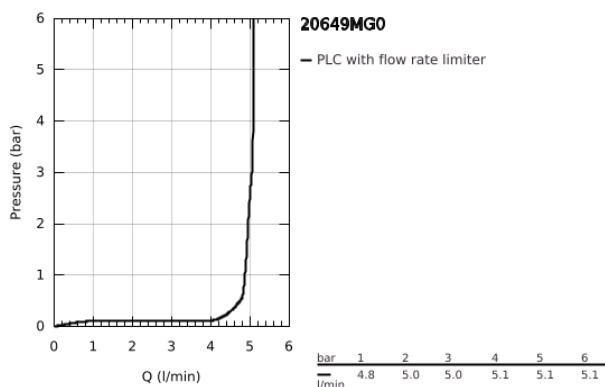

## 20 649 MG0 ATRIO MISTURADORA DE LAVATÓRIO 1/2" (3 FUROS) TAMANHO L

### DESCRIÇÃO DO PRODUTO

- Colour: satin graphite
- Castelos de discos cerâmicos 1/2", 90°
- Acabamento GROHE LongLife
- GROHE EcoJoy para menor consumo e jato perfeito
- Caudal máximo (a 3 bar): 5 l/min
- Bica giratória Perlator tipo "Mousseur"
- Bica ajustável para rotação 0° / 150° / 360°
- Válvula automática 1 1/4"
- bichas flexíveis entre as válvulas laterais e a bica
- Com manipulós laterais
- Dois conjuntos de tampas diferentes incluídos. Um conjunto com marcação "H" e "C" e outro conjunto sem marcação.