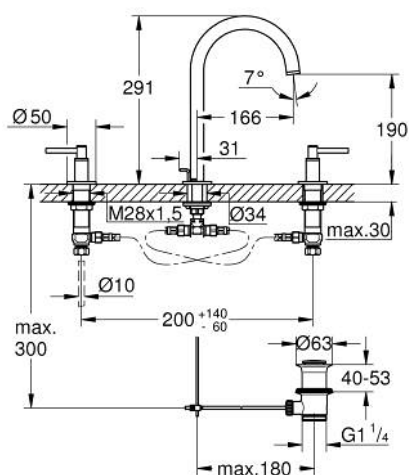

## 20 649 MG0 ATRIO MISTURADORA DE LAVATÓRIO 1/2" (3 FUROS) TAMANHO L

### DESCRIÇÃO DO PRODUTO

- Colour: satin graphite
- Castelos de discos cerâmicos 1/2", 90°
- Acabamento GROHE LongLife
- GROHE EcoJoy para menor consumo e jato perfeito
- Caudal máximo (a 3 bar): 5 l/min
- Bica giratória Perlator tipo "Mousseur"
- Bica ajustável para rotação 0° / 150° / 360°
- Válvula automática 1 1/4"
- bichas flexíveis entre as válvulas laterais e a bica
- Com manipulós laterais
- Dois conjuntos de tampas diferentes incluídos. Um conjunto com marcação "H" e "C" e outro conjunto sem marcação.

### PEÇAS DE REPOSIÇÃO , outubro 2022 – now

- 1: Lever handles (Spare part-nr. 14216MG0)
- 2: Castelo de discos cerâmicos de 1/2" (Spare part-nr. 45882000)
- 2.1: o'ring (Spare part-nr. 0392400M)
- 3: Castelo de discos cerâmicos de 1/2" (Spare part-nr. 45883000)
- 3.1: o'ring (Spare part-nr. 0392400M)
- 4: porca de ligação (Spare part-nr. 1290100M)
- 4.1: junta (Spare part-nr. 0138900M)
- 5: Bica giratória 3/4" (Spare part-nr. 101298MG00)
- 5.1: Perlator tipo "Mousseur" (Spare part-nr. 48408000)
- 5.2: Clip de fixação (Spare part-nr. 4826600M)
- 5.3: o'ring (Spare part-nr. 0128500M)
- 6: Vareta pop-up (Spare part-nr. 65196MG0)
- 7: fixação (Spare part-nr. 6554100M)
- 8: tubo flexível de pressão (Spare part-nr. 45704000)
- 9: Válvula automática 1 1/4" (Spare part-nr. 28910MG0)
- 9.1: Tampa de válvula (Spare part-nr. 07182MG0)
- 9.2: vareta (Spare part-nr. 07052000)
- 10: porca de ligação (Spare part-nr. 1290200M)\*
- 11: vareta (Spare part-nr. 07341000)\*