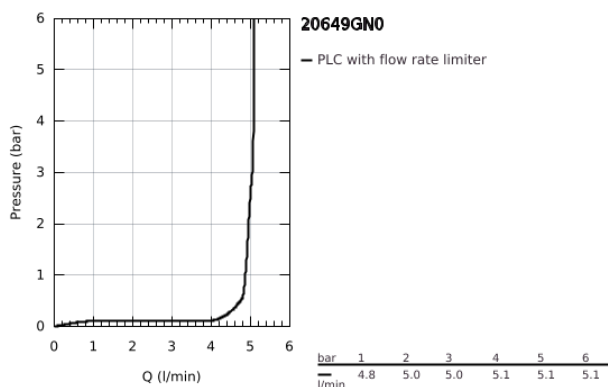

20 649 GN0 ATRIO MISTURADORA DE LAVATÓRIO 1/2" (3 FUROS) TAMANHO L

DESCRIÇÃO DO PRODUTO

- Colour: brushed cool sunrise
- Castelos de discos cerâmicos 1/2", 90°
- Acabamento GROHE LongLife
- GROHE EcoJoy para menor consumo e jato perfeito
- Caudal máximo (a 3 bar): 5 l/min
- Bica giratória Perlator tipo "Mousseur"
- Bica ajustável para rotação 0° / 150° / 360°
- Válvula automática 1 1/4"
- bichas flexíveis entre as válvulas laterais e a bica
- Com manipulós laterais
- Dois conjuntos de tampas diferentes incluídos. Um conjunto com marcação "H" e "C" e outro conjunto sem marcação.

20 649 GN0 ATRIO MISTURADORA DE LAVATÓRIO 1/2" (3 FUROS) TAMANHO L

PEÇAS DE REPOSIÇÃO , novembro 2022 – now

- 1: Manipulo Atrio New (Spare part-nr. 14216GN0)
- 2: Castelo de discos cerâmicos de 1/2" (Spare part-nr. 45882000)
- 2.1: o'ring (Spare part-nr. 0392400M)
- 3: Castelo de discos cerâmicos de 1/2" (Spare part-nr. 45883000)
- 3.1: o'ring (Spare part-nr. 0392400M)
- 4: porca de ligação (Spare part-nr. 1290100M)
- 4.1: junta (Spare part-nr. 0138900M)
- 5: Bica giratória 3/4" (Spare part-nr. 101298GN00)
- 5.1: Perlator tipo "Mousseur" (Spare part-nr. 48408000)
- 5.2: Clip de fixação (Spare part-nr. 4826600M)
- 5.3: o'ring (Spare part-nr. 0128500M)
- 6: Vareta pop-up (Spare part-nr. 65196GN0)
- 7: fixação (Spare part-nr. 6554100M)
- 8: tubo flexível de pressão (Spare part-nr. 45704000)
- 9: Válvula automática 1 1/4" (Spare part-nr. 28910GN0)
- 9.1: Tampa de válvula (Spare part-nr. 07182GN0)
- 9.2: vareta (Spare part-nr. 07052000)
- 10: porca de ligação (Spare part-nr. 1290200M)*
- 11: vareta (Spare part-nr. 07341000)*