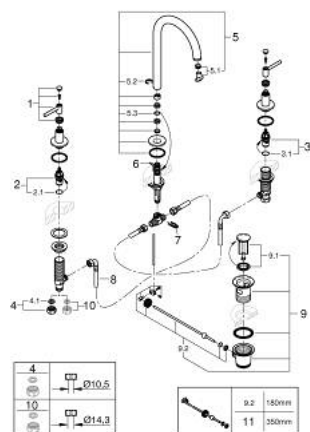

20 649 GN0 ATRIO MISTURADORA DE LAVATÓRIO 1/2" (3 FUROS) TAMANHO L

DESCRIÇÃO DO PRODUTO

- Colour: brushed cool sunrise
- Castelos de discos cerâmicos 1/2", 90°
- Acabamento GROHE LongLife
- GROHE EcoJoy para menor consumo e jato perfeito
- Caudal máximo (a 3 bar): 5 l/min
- Bica giratória Perlator tipo "Mousseur"
- Bica ajustável para rotação 0° / 150° / 360°
- Válvula automática 1 1/4"
- bichas flexíveis entre as válvulas laterais e a bica
- Com manipulós laterais
- Dois conjuntos de tampas diferentes incluídos. Um conjunto com marcação "H" e "C" e outro conjunto sem marcação.

20 649 GN0 ATRIO MISTURADORA DE LAVATÓRIO 1/2" (3 FUROS) TAMANHO L

PEÇAS DE REPOSIÇÃO , novembro 2022 – now

- 1: Manipulo Atrio New (Spare part-nr. 14216GN0)
- 2: Castelo de discos cerâmicos de 1/2" (Spare part-nr. 45882000)
- 2.1: o'ring (Spare part-nr. 0392400M)
- 3: Castelo de discos cerâmicos de 1/2" (Spare part-nr. 45883000)
- 3.1: o'ring (Spare part-nr. 0392400M)
- 4: porca de ligação (Spare part-nr. 1290100M)
- 4.1: junta (Spare part-nr. 0138900M)
- 5: Bica giratória 3/4" (Spare part-nr. 101298GN00)
- 5.1: Perlator tipo "Mousseur" (Spare part-nr. 48408000)
- 5.2: Clip de fixação (Spare part-nr. 4826600M)
- 5.3: o'ring (Spare part-nr. 0128500M)
- 6: Vareta pop-up (Spare part-nr. 65196GN0)
- 7: fixação (Spare part-nr. 6554100M)
- 8: tubo flexível de pressão (Spare part-nr. 45704000)
- 9: Válvula automática 1 1/4" (Spare part-nr. 28910GN0)
- 9.1: Tampa de válvula (Spare part-nr. 07182GN0)
- 9.2: vareta (Spare part-nr. 07052000)
- 10: porca de ligação (Spare part-nr. 1290200M)*
- 11: vareta (Spare part-nr. 07341000)*