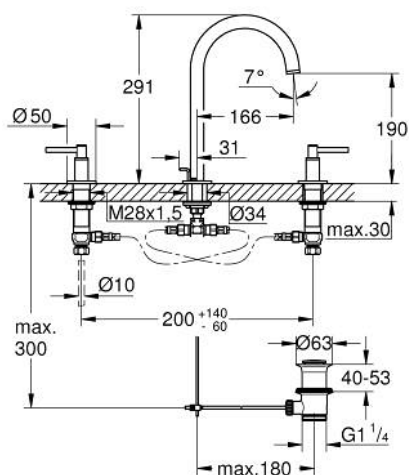

20 649 GN0 ATRIO MISTURADORA DE LAVATÓRIO 1/2" (3 FUROS) TAMANHO L

DESCRIÇÃO DO PRODUTO

- Colour: brushed cool sunrise
- Castelos de discos cerâmicos 1/2", 90°
- Acabamento GROHE LongLife
- GROHE EcoJoy para menor consumo e jato perfeito
- Caudal máximo (a 3 bar): 5 l/min
- Bica giratória Perlator tipo "Mousseur"
- Bica ajustável para rotação 0° / 150° / 360°
- Válvula automática 1 1/4"
- bichas flexíveis entre as válvulas laterais e a bica
- Com manipulós laterais
- Dois conjuntos de tampas diferentes incluídos. Um conjunto com marcação "H" e "C" e outro conjunto sem marcação.

20 649 GN0 ATRIO MISTURADORA DE LAVATÓRIO 1/2" (3 FUROS) TAMANHO L

PEÇAS DE REPOSIÇÃO , novembro 2022 – now

- 1: Manipulo Atrio New (Spare part-nr. 14216GN0)
- 2: Castelo de discos cerâmicos de 1/2" (Spare part-nr. 45882000)
- 2.1: o'ring (Spare part-nr. 0392400M)
- 3: Castelo de discos cerâmicos de 1/2" (Spare part-nr. 45883000)
- 3.1: o'ring (Spare part-nr. 0392400M)
- 4: porca de ligação (Spare part-nr. 1290100M)
- 4.1: junta (Spare part-nr. 0138900M)
- 5: Bica giratória 3/4" (Spare part-nr. 101298GN00)
- 5.1: Perlator tipo "Mousseur" (Spare part-nr. 48408000)
- 5.2: Clip de fixação (Spare part-nr. 4826600M)
- 5.3: o'ring (Spare part-nr. 0128500M)
- 6: Vareta pop-up (Spare part-nr. 65196GN0)
- 7: fixação (Spare part-nr. 6554100M)
- 8: tubo flexível de pressão (Spare part-nr. 45704000)
- 9: Válvula automática 1 1/4" (Spare part-nr. 28910GN0)
- 9.1: Tampa de válvula (Spare part-nr. 07182GN0)
- 9.2: vareta (Spare part-nr. 07052000)
- 10: porca de ligação (Spare part-nr. 1290200M)*
- 11: vareta (Spare part-nr. 07341000)*