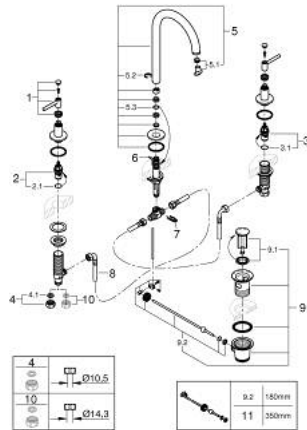

20 649 GL0 ATRIO MISTURADORA DE LAVATÓRIO 1/2" (3 FUROS) TAMANHO L

DESCRIÇÃO DO PRODUTO

- Colour: cool sunrise
- Castelos de discos cerâmicos 1/2", 90°
- Acabamento GROHE LongLife
- GROHE EcoJoy para menor consumo e jato perfeito
- Caudal máximo (a 3 bar): 5 l/min
- Bica giratória Perlator tipo "Mousseur"
- Bica ajustável para rotação 0° / 150° / 360°
- Válvula automática 1 1/4"
- bichas flexíveis entre as válvulas laterais e a bica
- Com manípulos laterais
- Dois conjuntos de tampas diferentes incluídos. Um conjunto com marcação "H" e "C" e outro conjunto sem marcação.

20 649 GL0 ATRIO MISTURADORA DE LAVATÓRIO 1/2" (3 FUROS) TAMANHO L

PEÇAS DE REPOSIÇÃO , outubro 2021 – now

- 1: Atrio par de manipulós (Spare part-nr. 14216GL0)
- 2: Castelo de discos cerâmicos de 1/2" (Spare part-nr. 45882000)
- 2.1: o'ring (Spare part-nr. 0392400M)
- 3: Castelo de discos cerâmicos de 1/2" (Spare part-nr. 45883000)
- 3.1: o'ring (Spare part-nr. 0392400M)
- 4: porca de ligação (Spare part-nr. 1290100M)
- 4.1: junta (Spare part-nr. 0138900M)
- 5: Bica giratória 3/4" (Spare part-nr. 101298GL00)
- 5.1: Perlator tipo "Mousseur" (Spare part-nr. 48408000)
- 5.2: Clip de fixação (Spare part-nr. 4826600M)
- 5.3: o'ring (Spare part-nr. 0128500M)
- 6: Vareta pop-up (Spare part-nr. 65196GL0)
- 7: fixação (Spare part-nr. 6554100M)
- 8: tubo flexível de pressão (Spare part-nr. 45704000)
- 9: Válvula automática 1 1/4" (Spare part-nr. 28910GL0)
- 9.1: Tampa de válvula (Spare part-nr. 07182GL0)
- 9.2: vareta (Spare part-nr. 07052000)
- 10: porca de ligação (Spare part-nr. 1290200M)*
- 11: vareta (Spare part-nr. 07341000)*