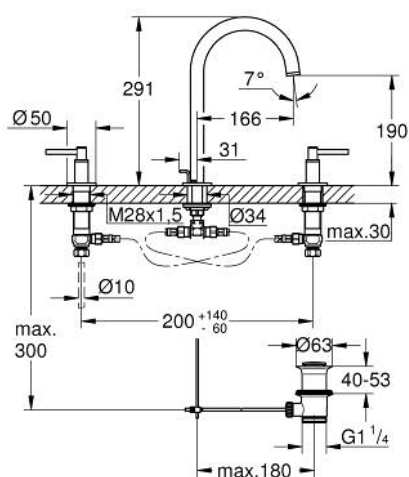

20 649 GL0 ATRIO MISTURADORA DE LAVATÓRIO 1/2" (3 FUROS) TAMANHO L

DESCRIÇÃO DO PRODUTO

- Colour: cool sunrise
- Castelos de discos cerâmicos 1/2", 90°
- Acabamento GROHE LongLife
- GROHE EcoJoy para menor consumo e jato perfeito
- Caudal máximo (a 3 bar): 5 l/min
- Bica giratória Perlator tipo "Mousseur"
- Bica ajustável para rotação 0° / 150° / 360°
- Válvula automática 1 1/4"
- bichas flexíveis entre as válvulas laterais e a bica
- Com manípulos laterais
- Dois conjuntos de tampas diferentes incluídos. Um conjunto com marcação "H" e "C" e outro conjunto sem marcação.

20 649 GL0 ATRIO MISTURADORA DE LAVATÓRIO 1/2" (3 FUROS) TAMANHO L

PEÇAS DE REPOSIÇÃO , outubro 2021 – now

- 1: Atrio par de manipulós (Spare part-nr. 14216GL0)
- 2: Castelo de discos cerâmicos de 1/2" (Spare part-nr. 45882000)
- 2.1: o'ring (Spare part-nr. 0392400M)
- 3: Castelo de discos cerâmicos de 1/2" (Spare part-nr. 45883000)
- 3.1: o'ring (Spare part-nr. 0392400M)
- 4: porca de ligação (Spare part-nr. 1290100M)
- 4.1: junta (Spare part-nr. 0138900M)
- 5: Bica giratória 3/4" (Spare part-nr. 101298GL00)
- 5.1: Perlator tipo "Mousseur" (Spare part-nr. 48408000)
- 5.2: Clip de fixação (Spare part-nr. 4826600M)
- 5.3: o'ring (Spare part-nr. 0128500M)
- 6: Vareta pop-up (Spare part-nr. 65196GL0)
- 7: fixação (Spare part-nr. 6554100M)
- 8: tubo flexível de pressão (Spare part-nr. 45704000)
- 9: Válvula automática 1 1/4" (Spare part-nr. 28910GL0)
- 9.1: Tampa de válvula (Spare part-nr. 07182GL0)
- 9.2: vareta (Spare part-nr. 07052000)
- 10: porca de ligação (Spare part-nr. 1290200M)*
- 11: vareta (Spare part-nr. 07341000)*