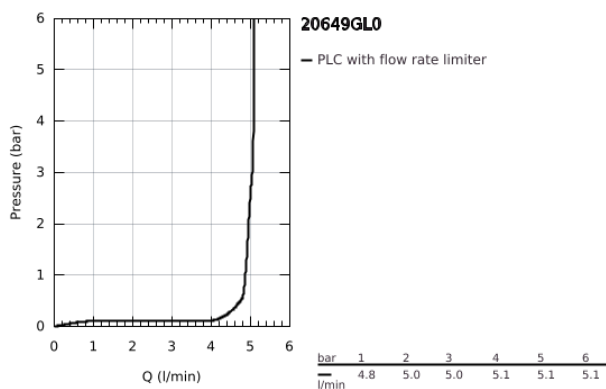

20 649 GL0 ATRIO MISTURADORA DE LAVATÓRIO 1/2" (3 FUROS) TAMANHO L

DESCRIÇÃO DO PRODUTO

- Colour: cool sunrise
- Castelos de discos cerâmicos 1/2", 90°
- Acabamento GROHE LongLife
- GROHE EcoJoy para menor consumo e jato perfeito
- Caudal máximo (a 3 bar): 5 l/min
- Bica giratória Perlator tipo "Mousseur"
- Bica ajustável para rotação 0° / 150° / 360°
- Válvula automática 1 1/4"
- bichas flexíveis entre as válvulas laterais e a bica
- Com manípulos laterais
- Dois conjuntos de tampas diferentes incluídos. Um conjunto com marcação "H" e "C" e outro conjunto sem marcação.

20 649 GL0 ATRIO MISTURADORA DE LAVATÓRIO 1/2" (3 FUROS) TAMANHO L

PEÇAS DE REPOSIÇÃO , outubro 2021 – now

- 1: Atrio par de manipulós (Spare part-nr. 14216GL0)
- 2: Castelo de discos cerâmicos de 1/2" (Spare part-nr. 45882000)
- 2.1: o'ring (Spare part-nr. 0392400M)
- 3: Castelo de discos cerâmicos de 1/2" (Spare part-nr. 45883000)
- 3.1: o'ring (Spare part-nr. 0392400M)
- 4: porca de ligação (Spare part-nr. 1290100M)
- 4.1: junta (Spare part-nr. 0138900M)
- 5: Bica giratória 3/4" (Spare part-nr. 101298GL00)
- 5.1: Perlator tipo "Mousseur" (Spare part-nr. 48408000)
- 5.2: Clip de fixação (Spare part-nr. 4826600M)
- 5.3: o'ring (Spare part-nr. 0128500M)
- 6: Vareta pop-up (Spare part-nr. 65196GL0)
- 7: fixação (Spare part-nr. 6554100M)
- 8: tubo flexível de pressão (Spare part-nr. 45704000)
- 9: Válvula automática 1 1/4" (Spare part-nr. 28910GL0)
- 9.1: Tampa de válvula (Spare part-nr. 07182GL0)
- 9.2: vareta (Spare part-nr. 07052000)
- 10: porca de ligação (Spare part-nr. 1290200M)*
- 11: vareta (Spare part-nr. 07341000)*