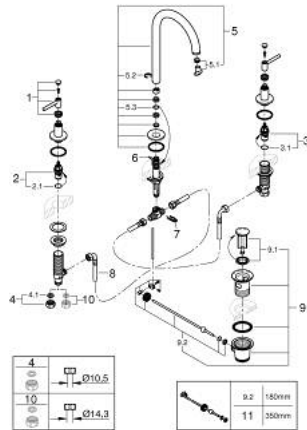

20 649 DL0 ATRIO MISTURADORA DE LAVATÓRIO 1/2" (3 FUROS) TAMANHO L

DESCRIÇÃO DO PRODUTO

- Colour: brushed warm sunset
- Castelos de discos cerâmicos 1/2", 90°
- Acabamento GROHE LongLife
- GROHE EcoJoy para menor consumo e jato perfeito
- Caudal máximo (a 3 bar): 5 l/min
- Bica giratória Perlator tipo "Mousseur"
- Bica ajustável para rotação 0° / 150° / 360°
- Válvula automática 1 1/4"
- bichas flexíveis entre as válvulas laterais e a bica
- Com manipulós laterais
- Dois conjuntos de tampas diferentes incluídos. Um conjunto com marcação "H" e "C" e outro conjunto sem marcação.

20 649 DL0 ATRIO MISTURADORA DE LAVATÓRIO 1/2" (3 FUROS) TAMANHO L

PEÇAS DE REPOSIÇÃO , novembro 2022 – now

- 1: Atrio New manipulo (Spare part-nr. 14216DL0)
- 2: Castelo de discos cerâmicos de 1/2" (Spare part-nr. 45882000)
- 2.1: o'ring (Spare part-nr. 0392400M)
- 3: Castelo de discos cerâmicos de 1/2" (Spare part-nr. 45883000)
- 3.1: o'ring (Spare part-nr. 0392400M)
- 4: porca de ligação (Spare part-nr. 1290100M)
- 4.1: junta (Spare part-nr. 0138900M)
- 5: Bica giratória 3/4" (Spare part-nr. 101298DL00)
- 5.1: Perlator tipo "Mousseur" (Spare part-nr. 48408000)
- 5.2: Clip de fixação (Spare part-nr. 4826600M)
- 5.3: o'ring (Spare part-nr. 0128500M)
- 6: Vareta pop-up (Spare part-nr. 65196DL0)
- 7: fixação (Spare part-nr. 6554100M)
- 8: tubo flexível de pressão (Spare part-nr. 45704000)
- 9: Válvula automática 1 1/4" (Spare part-nr. 28910DL0)
- 9.1: Tampa de válvula (Spare part-nr. 07182DL0)
- 9.2: vareta (Spare part-nr. 07052000)
- 10: porca de ligação (Spare part-nr. 1290200M)*
- 11: vareta (Spare part-nr. 07341000)*