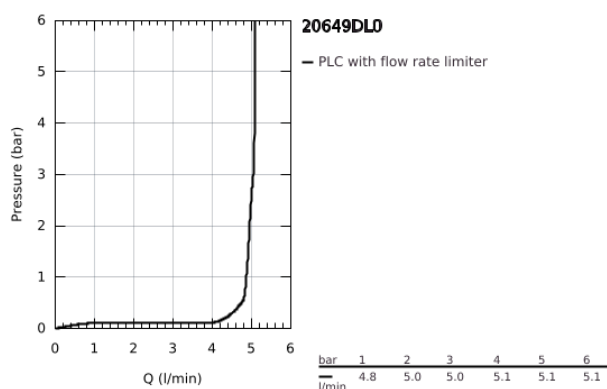

20 649 DL0 ATRIO MISTURADORA DE LAVATÓRIO 1/2" (3 FUROS) TAMANHO L

DESCRIÇÃO DO PRODUTO

- Colour: brushed warm sunset
- Castelos de discos cerâmicos 1/2", 90°
- Acabamento GROHE LongLife
- GROHE EcoJoy para menor consumo e jato perfeito
- Caudal máximo (a 3 bar): 5 l/min
- Bica giratória Perlator tipo "Mousseur"
- Bica ajustável para rotação 0° / 150° / 360°
- Válvula automática 1 1/4"
- bichas flexíveis entre as válvulas laterais e a bica
- Com manipulós laterais
- Dois conjuntos de tampas diferentes incluídos. Um conjunto com marcação "H" e "C" e outro conjunto sem marcação.

20 649 DL0 ATRIO MISTURADORA DE LAVATÓRIO 1/2" (3 FUROS) TAMANHO L

PEÇAS DE REPOSIÇÃO , novembro 2022 – now

- 1: Atrio New manipulo (Spare part-nr. 14216DL0)
- 2: Castelo de discos cerâmicos de 1/2" (Spare part-nr. 45882000)
- 2.1: o'ring (Spare part-nr. 0392400M)
- 3: Castelo de discos cerâmicos de 1/2" (Spare part-nr. 45883000)
- 3.1: o'ring (Spare part-nr. 0392400M)
- 4: porca de ligação (Spare part-nr. 1290100M)
- 4.1: junta (Spare part-nr. 0138900M)
- 5: Bica giratória 3/4" (Spare part-nr. 101298DL00)
- 5.1: Perlator tipo "Mousseur" (Spare part-nr. 48408000)
- 5.2: Clip de fixação (Spare part-nr. 4826600M)
- 5.3: o'ring (Spare part-nr. 0128500M)
- 6: Vareta pop-up (Spare part-nr. 65196DL0)
- 7: fixação (Spare part-nr. 6554100M)
- 8: tubo flexível de pressão (Spare part-nr. 45704000)
- 9: Válvula automática 1 1/4" (Spare part-nr. 28910DL0)
- 9.1: Tampa de válvula (Spare part-nr. 07182DL0)
- 9.2: vareta (Spare part-nr. 07052000)
- 10: porca de ligação (Spare part-nr. 1290200M)*
- 11: vareta (Spare part-nr. 07341000)*