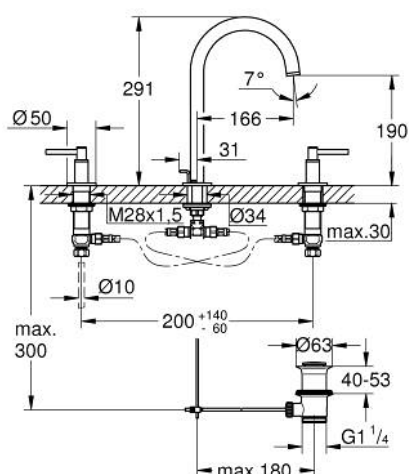

20 649 DL0 ATRIO MISTURADORA DE LAVATÓRIO 1/2" (3 FUROS) TAMANHO L

DESCRIÇÃO DO PRODUTO

- Colour: brushed warm sunset
- Castelos de discos cerâmicos 1/2", 90°
- Acabamento GROHE LongLife
- GROHE EcoJoy para menor consumo e jato perfeito
- Caudal máximo (a 3 bar): 5 l/min
- Bica giratória Perlator tipo "Mousseur"
- Bica ajustável para rotação 0° / 150° / 360°
- Válvula automática 1 1/4"
- bichas flexíveis entre as válvulas laterais e a bica
- Com manipulós laterais
- Dois conjuntos de tampas diferentes incluídos. Um conjunto com marcação "H" e "C" e outro conjunto sem marcação.

20 649 DL0 ATRIO MISTURADORA DE LAVATÓRIO 1/2" (3 FUROS) TAMANHO L

PEÇAS DE REPOSIÇÃO , novembro 2022 – now

- 1: Atrio New manipulo (Spare part-nr. 14216DL0)
- 2: Castelo de discos cerâmicos de 1/2" (Spare part-nr. 45882000)
- 2.1: o'ring (Spare part-nr. 0392400M)
- 3: Castelo de discos cerâmicos de 1/2" (Spare part-nr. 45883000)
- 3.1: o'ring (Spare part-nr. 0392400M)
- 4: porca de ligação (Spare part-nr. 1290100M)
- 4.1: junta (Spare part-nr. 0138900M)
- 5: Bica giratória 3/4" (Spare part-nr. 101298DL00)
- 5.1: Perlator tipo "Mousseur" (Spare part-nr. 48408000)
- 5.2: Clip de fixação (Spare part-nr. 4826600M)
- 5.3: o'ring (Spare part-nr. 0128500M)
- 6: Vareta pop-up (Spare part-nr. 65196DL0)
- 7: fixação (Spare part-nr. 6554100M)
- 8: tubo flexível de pressão (Spare part-nr. 45704000)
- 9: Válvula automática 1 1/4" (Spare part-nr. 28910DL0)
- 9.1: Tampa de válvula (Spare part-nr. 07182DL0)
- 9.2: vareta (Spare part-nr. 07052000)
- 10: porca de ligação (Spare part-nr. 1290200M)*
- 11: vareta (Spare part-nr. 07341000)*