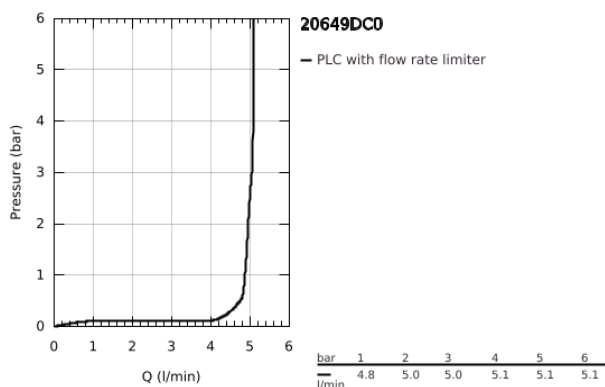

## 20 649 DC0 ATRIO MISTURADORA DE LAVATÓRIO 1/2" (3 FUROS) TAMANHO L

### DESCRIÇÃO DO PRODUTO

- Colour: supersteel
- Castelos de discos cerâmicos 1/2", 90°
- Acabamento GROHE LongLife
- GROHE EcoJoy para menor consumo e jato perfeito
- Caudal máximo (a 3 bar): 5 l/min
- Bica giratória Perlator tipo "Mousseur"
- Bica ajustável para rotação 0° / 150° / 360°
- Válvula automática 1 1/4"
- bichas flexíveis entre as válvulas laterais e a bica
- Com manipulós laterais
- Dois conjuntos de tampas diferentes incluídos. Um conjunto com marcação "H" e "C" e outro conjunto sem marcação.