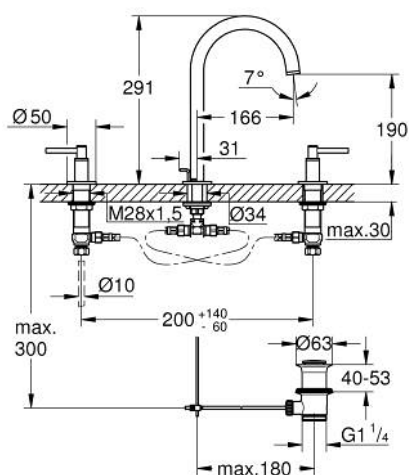

## 20 649 DC0 ATRIO MISTURADORA DE LAVATÓRIO 1/2" (3 FUROS) TAMANHO L

### DESCRIÇÃO DO PRODUTO

- Colour: supersteel
- Castelos de discos cerâmicos 1/2", 90°
- Acabamento GROHE LongLife
- GROHE EcoJoy para menor consumo e jato perfeito
- Caudal máximo (a 3 bar): 5 l/min
- Bica giratória Perlator tipo "Mousseur"
- Bica ajustável para rotação 0° / 150° / 360°
- Válvula automática 1 1/4"
- bichas flexíveis entre as válvulas laterais e a bica
- Com manipulós laterais
- Dois conjuntos de tampas diferentes incluídos. Um conjunto com marcação "H" e "C" e outro conjunto sem marcação.

### PEÇAS DE REPOSIÇÃO , outubro 2021 – now

- 1: Atrio New manipulo (Spare part-nr. 14216DC0)
- 2: Castelo de discos cerâmicos de 1/2" (Spare part-nr. 45882000)
- 2.1: o'ring (Spare part-nr. 0392400M)
- 3: Castelo de discos cerâmicos de 1/2" (Spare part-nr. 45883000)
- 3.1: o'ring (Spare part-nr. 0392400M)
- 4: porca de ligação (Spare part-nr. 1290100M)
- 4.1: junta (Spare part-nr. 0138900M)
- 5: Bica giratória 3/4" (Spare part-nr. 101298DC00)
- 5.1: Perlator tipo "Mousseur" (Spare part-nr. 48408000)
- 5.2: Clip de fixação (Spare part-nr. 4826600M)
- 5.3: o'ring (Spare part-nr. 0128500M)
- 6: Vareta pop-up (Spare part-nr. 65196DC0)
- 7: fixação (Spare part-nr. 6554100M)
- 8: tubo flexível de pressão (Spare part-nr. 45704000)
- 9: Válvula automática 1 1/4" (Spare part-nr. 28910DC0)
- 9.1: Tampa de válvula (Spare part-nr. 07182DC0)
- 9.2: vareta (Spare part-nr. 07052000)
- 10: porca de ligação (Spare part-nr. 1290200M)\*
- 11: vareta (Spare part-nr. 07341000)\*