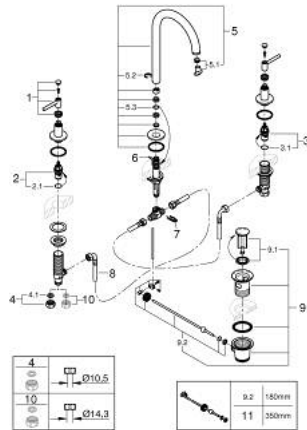

## 20 649 DC0 ATRIO MISTURADORA DE LAVATÓRIO 1/2" (3 FUROS) TAMANHO L

### DESCRIÇÃO DO PRODUTO

- Colour: supersteel
- Castelos de discos cerâmicos 1/2", 90°
- Acabamento GROHE LongLife
- GROHE EcoJoy para menor consumo e jato perfeito
- Caudal máximo (a 3 bar): 5 l/min
- Bica giratória Perlator tipo "Mousseur"
- Bica ajustável para rotação 0° / 150° / 360°
- Válvula automática 1 1/4"
- bichas flexíveis entre as válvulas laterais e a bica
- Com manipulós laterais
- Dois conjuntos de tampas diferentes incluídos. Um conjunto com marcação "H" e "C" e outro conjunto sem marcação.

### PEÇAS DE REPOSIÇÃO , outubro 2021 – now

- 1: Atrio New manipulo (Spare part-nr. 14216DC0)
- 2: Castelo de discos cerâmicos de 1/2" (Spare part-nr. 45882000)
- 2.1: o'ring (Spare part-nr. 0392400M)
- 3: Castelo de discos cerâmicos de 1/2" (Spare part-nr. 45883000)
- 3.1: o'ring (Spare part-nr. 0392400M)
- 4: porca de ligação (Spare part-nr. 1290100M)
- 4.1: junta (Spare part-nr. 0138900M)
- 5: Bica giratória 3/4" (Spare part-nr. 101298DC00)
- 5.1: Perlator tipo "Mousseur" (Spare part-nr. 48408000)
- 5.2: Clip de fixação (Spare part-nr. 4826600M)
- 5.3: o'ring (Spare part-nr. 0128500M)
- 6: Vareta pop-up (Spare part-nr. 65196DC0)
- 7: fixação (Spare part-nr. 6554100M)
- 8: tubo flexível de pressão (Spare part-nr. 45704000)
- 9: Válvula automática 1 1/4" (Spare part-nr. 28910DC0)
- 9.1: Tampa de válvula (Spare part-nr. 07182DC0)
- 9.2: vareta (Spare part-nr. 07052000)
- 10: porca de ligação (Spare part-nr. 1290200M)\*
- 11: vareta (Spare part-nr. 07341000)\*