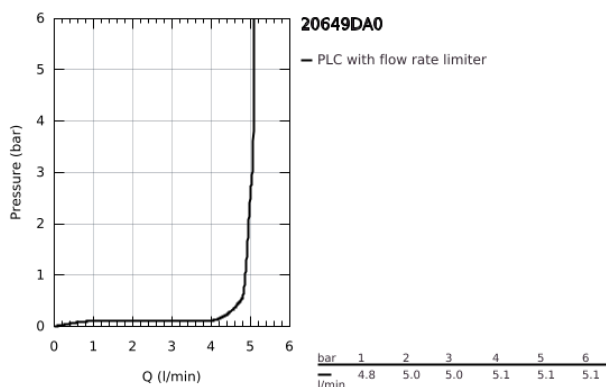

## 20 649 DA0 ATRIO MISTURADORA DE LAVATÓRIO 1/2" (3 FUROS) TAMANHO L

### DESCRIÇÃO DO PRODUTO

- Colour: warm sunset
- Castelos de discos cerâmicos 1/2", 90°
- Acabamento GROHE LongLife
- GROHE EcoJoy para menor consumo e jato perfeito
- Caudal máximo (a 3 bar): 5 l/min
- Bica giratória Perlator tipo "Mousseur"
- Bica ajustável para rotação 0° / 150° / 360°
- Válvula automática 1 1/4"
- bichas flexíveis entre as válvulas laterais e a bica
- Com manipulós laterais
- Dois conjuntos de tampas diferentes incluídos. Um conjunto com marcação "H" e "C" e outro conjunto sem marcação.