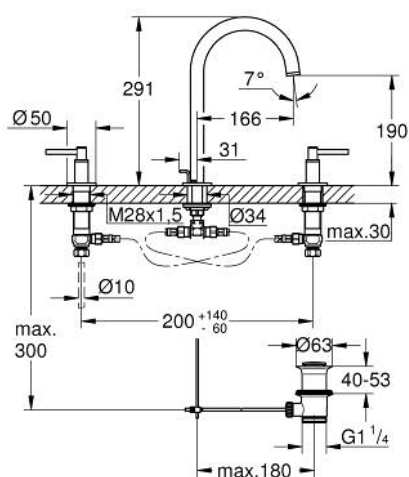

## 20 649 DA0 ATRIO MISTURADORA DE LAVATÓRIO 1/2" (3 FUROS) TAMANHO L

### DESCRIÇÃO DO PRODUTO

- Colour: warm sunset
- Castelos de discos cerâmicos 1/2", 90°
- Acabamento GROHE LongLife
- GROHE EcoJoy para menor consumo e jato perfeito
- Caudal máximo (a 3 bar): 5 l/min
- Bica giratória Perlator tipo "Mousseur"
- Bica ajustável para rotação 0° / 150° / 360°
- Válvula automática 1 1/4"
- bichas flexíveis entre as válvulas laterais e a bica
- Com manipulós laterais
- Dois conjuntos de tampas diferentes incluídos. Um conjunto com marcação "H" e "C" e outro conjunto sem marcação.

### PEÇAS DE REPOSIÇÃO , outubro 2021 – now

- 1: Atrio par de manipululos (Spare part-nr. 14216DA0)
- 2: Castelo de discos cerâmicos de 1/2" (Spare part-nr. 45882000)
- 2.1: o'ring (Spare part-nr. 0392400M)
- 3: Castelo de discos cerâmicos de 1/2" (Spare part-nr. 45883000)
- 3.1: o'ring (Spare part-nr. 0392400M)
- 4: porca de ligação (Spare part-nr. 1290100M)
- 4.1: junta (Spare part-nr. 0138900M)
- 5: Bica giratória 3/4" (Spare part-nr. 101298DA00)
- 5.1: Perlator tipo "Mousseur" (Spare part-nr. 48408000)
- 5.2: Clip de fixação (Spare part-nr. 4826600M)
- 5.3: o'ring (Spare part-nr. 0128500M)
- 6: Vareta pop-up (Spare part-nr. 65196DA0)
- 7: fixação (Spare part-nr. 6554100M)
- 8: tubo flexível de pressão (Spare part-nr. 45704000)
- 9: Válvula automática 1 1/4" (Spare part-nr. 28910DA0)
- 9.1: Tampa de válvula (Spare part-nr. 07182DA0)
- 9.2: vareta (Spare part-nr. 07052000)
- 10: porca de ligação (Spare part-nr. 1290200M)\*
- 11: vareta (Spare part-nr. 07341000)\*