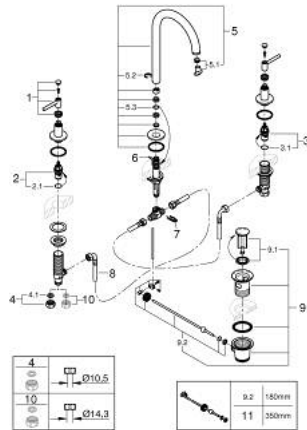

## 20 649 DA0 ATRIO MISTURADORA DE LAVATÓRIO 1/2" (3 FUROS) TAMANHO L

### DESCRIÇÃO DO PRODUTO

- Colour: warm sunset
- Castelos de discos cerâmicos 1/2", 90°
- Acabamento GROHE LongLife
- GROHE EcoJoy para menor consumo e jato perfeito
- Caudal máximo (a 3 bar): 5 l/min
- Bica giratória Perlator tipo "Mousseur"
- Bica ajustável para rotação 0° / 150° / 360°
- Válvula automática 1 1/4"
- bichas flexíveis entre as válvulas laterais e a bica
- Com manipulós laterais
- Dois conjuntos de tampas diferentes incluídos. Um conjunto com marcação "H" e "C" e outro conjunto sem marcação.

### PEÇAS DE REPOSIÇÃO , outubro 2021 – now

- 1: Atrio par de manipululos (Spare part-nr. 14216DA0)
- 2: Castelo de discos cerâmicos de 1/2" (Spare part-nr. 45882000)
- 2.1: o'ring (Spare part-nr. 0392400M)
- 3: Castelo de discos cerâmicos de 1/2" (Spare part-nr. 45883000)
- 3.1: o'ring (Spare part-nr. 0392400M)
- 4: porca de ligação (Spare part-nr. 1290100M)
- 4.1: junta (Spare part-nr. 0138900M)
- 5: Bica giratória 3/4" (Spare part-nr. 101298DA00)
- 5.1: Perlator tipo "Mousseur" (Spare part-nr. 48408000)
- 5.2: Clip de fixação (Spare part-nr. 4826600M)
- 5.3: o'ring (Spare part-nr. 0128500M)
- 6: Vareta pop-up (Spare part-nr. 65196DA0)
- 7: fixação (Spare part-nr. 6554100M)
- 8: tubo flexível de pressão (Spare part-nr. 45704000)
- 9: Válvula automática 1 1/4" (Spare part-nr. 28910DA0)
- 9.1: Tampa de válvula (Spare part-nr. 07182DA0)
- 9.2: vareta (Spare part-nr. 07052000)
- 10: porca de ligação (Spare part-nr. 1290200M)\*
- 11: vareta (Spare part-nr. 07341000)\*