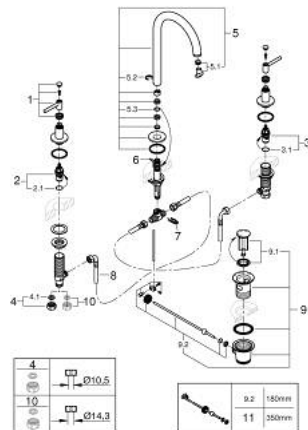

20 649 AL0 ATRIO MISTURADORA DE LAVATÓRIO 1/2" (3 FUROS) TAMANHO L

PEÇAS DE REPOSIÇÃO , outubro 2021 – now

- 1: Atrio New man#pulo (Spare part-nr. 14216AL0)
- 2: Castelo de discos cerâmicos de 1/2" (Spare part-nr. 45882000)
- 2.1: o'ring (Spare part-nr. 0392400M)
- 3: Castelo de discos cerâmicos de 1/2" (Spare part-nr. 45883000)
- 3.1: o'ring (Spare part-nr. 0392400M)
- 4: porca de ligação (Spare part-nr. 1290100M)
- 4.1: junta (Spare part-nr. 0138900M)
- 5: Bica giratória 3/4" (Spare part-nr. 101298AL00)
- 5.1: Perlator tipo "Mousseur" (Spare part-nr. 48408000)
- 5.2: Clip de fixação (Spare part-nr. 4826600M)
- 5.3: o'ring (Spare part-nr. 0128500M)
- 6: Vareta pop-up (Spare part-nr. 65196AL0)
- 7: fixação (Spare part-nr. 6554100M)
- 8: tubo flexível de pressão (Spare part-nr. 45704000)
- 9: Válvula automática 1 1/4" (Spare part-nr. 28910AL0)
- 9.1: Tampa de válvula (Spare part-nr. 07182AL0)
- 9.2: vareta (Spare part-nr. 07052000)
- 10: porca de ligação (Spare part-nr. 1290200M)*
- 11: vareta (Spare part-nr. 07341000)*