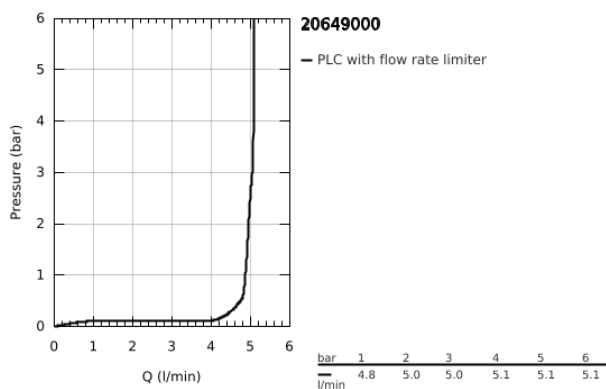

20 649 000 ATRIO MISTURADORA DE LAVATÓRIO 1/2" (3 FUROS) TAMANHO L

DESCRIÇÃO DO PRODUTO

- Colour: cromado
- Castelos de discos cerâmicos 1/2", 90°
- Acabamento GROHE LongLife
- GROHE EcoJoy para menor consumo e jato perfeito
- Caudal máximo (a 3 bar): 5 l/min
- Bica giratória Perlator tipo "Mousseur"
- Bica ajustável para rotação 0° / 150° / 360°
- Válvula automática 1 1/4"
- bichas flexíveis entre as válvulas laterais e a bica
- Com manipulós laterais
- Dois conjuntos de tampas diferentes incluídos. Um conjunto com marcação "H" e "C" e outro conjunto sem marcação.

20 649 000 ATRIO MISTURADORA DE LAVATÓRIO 1/2" (3 FUROS) TAMANHO L

PEÇAS DE REPOSIÇÃO , outubro 2021 – now

- 1: Lever handles (Spare part-nr. 14216000)
- 2: Castelo de discos cerâmicos de 1/2" (Spare part-nr. 45882000)
- 2.1: o'ring (Spare part-nr. 0392400M)
- 3: Castelo de discos cerâmicos de 1/2" (Spare part-nr. 45883000)
- 3.1: o'ring (Spare part-nr. 0392400M)
- 4: porca de ligação (Spare part-nr. 1290100M)
- 4.1: junta (Spare part-nr. 0138900M)
- 5: Bica giratória 3/4" (Spare part-nr. 1012980000)
- 5.1: Perlator tipo "Mousseur" (Spare part-nr. 48408000)
- 5.2: Clip de fixação (Spare part-nr. 4826600M)
- 5.3: o'ring (Spare part-nr. 0128500M)
- 6: Vareta pop-up (Spare part-nr. 65196000)
- 7: fixação (Spare part-nr. 6554100M)
- 8: tubo flexível de pressão (Spare part-nr. 45704000)
- 9: Válvula automática 1 1/4" (Spare part-nr. 28910000)
- 9.1: Tampa de válvula (Spare part-nr. 07182000)
- 9.2: vareta (Spare part-nr. 07052000)
- 10: porca de ligação (Spare part-nr. 1290200M)*
- 11: vareta (Spare part-nr. 07341000)*