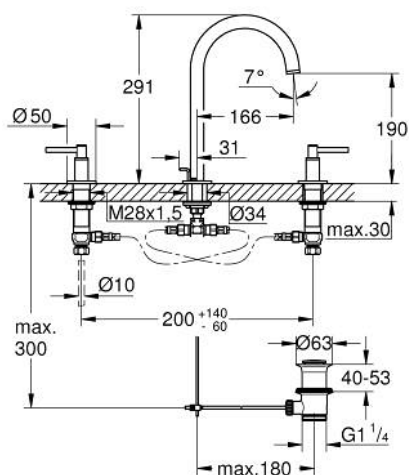

20 649 000 ATRIO MISTURADORA DE LAVATÓRIO 1/2" (3 FUROS) TAMANHO L

DESCRIÇÃO DO PRODUTO

- Colour: cromado
- Castelos de discos cerâmicos 1/2", 90°
- Acabamento GROHE LongLife
- GROHE EcoJoy para menor consumo e jato perfeito
- Caudal máximo (a 3 bar): 5 l/min
- Bica giratória Perlator tipo "Mousseur"
- Bica ajustável para rotação 0° / 150° / 360°
- Válvula automática 1 1/4"
- bichas flexíveis entre as válvulas laterais e a bica
- Com manipulós laterais
- Dois conjuntos de tampas diferentes incluídos. Um conjunto com marcação "H" e "C" e outro conjunto sem marcação.

20 649 000 ATRIO MISTURADORA DE LAVATÓRIO 1/2" (3 FUROS) TAMANHO L

PEÇAS DE REPOSIÇÃO , outubro 2021 – now

- 1: Lever handles (Spare part-nr. 14216000)
- 2: Castelo de discos cerâmicos de 1/2" (Spare part-nr. 45882000)
- 2.1: o'ring (Spare part-nr. 0392400M)
- 3: Castelo de discos cerâmicos de 1/2" (Spare part-nr. 45883000)
- 3.1: o'ring (Spare part-nr. 0392400M)
- 4: porca de ligação (Spare part-nr. 1290100M)
- 4.1: junta (Spare part-nr. 0138900M)
- 5: Bica giratória 3/4" (Spare part-nr. 1012980000)
- 5.1: Perlator tipo "Mousseur" (Spare part-nr. 48408000)
- 5.2: Clip de fixação (Spare part-nr. 4826600M)
- 5.3: o'ring (Spare part-nr. 0128500M)
- 6: Vareta pop-up (Spare part-nr. 65196000)
- 7: fixação (Spare part-nr. 6554100M)
- 8: tubo flexível de pressão (Spare part-nr. 45704000)
- 9: Válvula automática 1 1/4" (Spare part-nr. 28910000)
- 9.1: Tampa de válvula (Spare part-nr. 07182000)
- 9.2: vareta (Spare part-nr. 07052000)
- 10: porca de ligação (Spare part-nr. 1290200M)*
- 11: vareta (Spare part-nr. 07341000)*