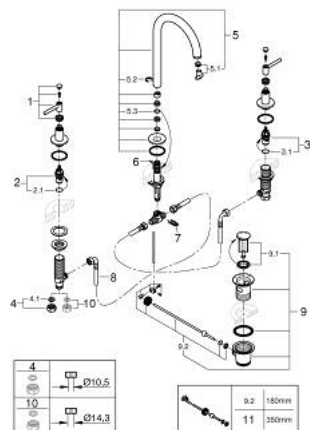

20 649 000 ATRIO MISTURADORA DE LAVATÓRIO 1/2" (3 FUROS) TAMANHO L

DESCRIÇÃO DO PRODUTO

- Colour: cromado
- Castelos de discos cerâmicos 1/2", 90°
- Acabamento GROHE LongLife
- GROHE EcoJoy para menor consumo e jato perfeito
- Caudal máximo (a 3 bar): 5 l/min
- Bica giratória Perlator tipo "Mousseur"
- Bica ajustável para rotação 0° / 150° / 360°
- Válvula automática 1 1/4"
- bichas flexíveis entre as válvulas laterais e a bica
- Com manipulós laterais
- Dois conjuntos de tampas diferentes incluídos. Um conjunto com marcação "H" e "C" e outro conjunto sem marcação.

20 649 000 ATRIO MISTURADORA DE LAVATÓRIO 1/2" (3 FUROS) TAMANHO L

PEÇAS DE REPOSIÇÃO , outubro 2021 – now

- 1: Lever handles (Spare part-nr. 14216000)
- 2: Castelo de discos cerâmicos de 1/2" (Spare part-nr. 45882000)
- 2.1: o'ring (Spare part-nr. 0392400M)
- 3: Castelo de discos cerâmicos de 1/2" (Spare part-nr. 45883000)
- 3.1: o'ring (Spare part-nr. 0392400M)
- 4: porca de ligação (Spare part-nr. 1290100M)
- 4.1: junta (Spare part-nr. 0138900M)
- 5: Bica giratória 3/4" (Spare part-nr. 1012980000)
- 5.1: Perlator tipo "Mousseur" (Spare part-nr. 48408000)
- 5.2: Clip de fixação (Spare part-nr. 4826600M)
- 5.3: o'ring (Spare part-nr. 0128500M)
- 6: Vareta pop-up (Spare part-nr. 65196000)
- 7: fixação (Spare part-nr. 6554100M)
- 8: tubo flexível de pressão (Spare part-nr. 45704000)
- 9: Válvula automática 1 1/4" (Spare part-nr. 28910000)
- 9.1: Tampa de válvula (Spare part-nr. 07182000)
- 9.2: vareta (Spare part-nr. 07052000)
- 10: porca de ligação (Spare part-nr. 1290200M)*
- 11: vareta (Spare part-nr. 07341000)*