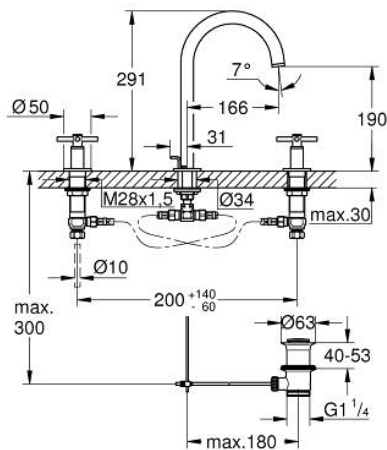

20 643 MG0 ATRIO MISTURADORA DE LAVATÓRIO 1/2" (3 FUROS) TAMANHO L

DESCRIÇÃO DO PRODUTO

- Colour: satin graphite
- Castelos de discos cerâmicos 1/2", 90°
- Acabamento GROHE LongLife
- GROHE EcoJoy para menor consumo e jato perfeito
- Caudal máximo (a 3 bar): 5 l/min
- Bica ajustável para rotação 0° / 150° / 360°
- Válvula automática 1 1/4"
- Com manípulos cruzados
- Dois conjuntos de tampas diferentes incluídos. Um conjunto com marcação "H" e "C" e outro conjunto sem marcação.

20 643 MG0 ATRIO MISTURADORA DE LAVATÓRIO 1/2" (3 FUROS) TAMANHO L

PEÇAS DE REPOSIÇÃO , outubro 2021 – now

- 1: Cross handles (Spare part-nr. 14215MG0)
- 2: Castelo de discos cerâmicos de 1/2" (Spare part-nr. 45882000)
- 2.1: o'ring (Spare part-nr. 0392400M)
- 3: Castelo de discos cerâmicos de 1/2" (Spare part-nr. 45883000)
- 3.1: o'ring (Spare part-nr. 0392400M)
- 4: porca de ligação (Spare part-nr. 1290100M)
- 4.1: junta (Spare part-nr. 0138900M)
- 5: Bica giratória 3/4" (Spare part-nr. 101298MG00)
- 5.1: Perlator tipo "Mousseur" (Spare part-nr. 48408000)
- 5.2: Clip de fixação (Spare part-nr. 4826600M)
- 5.3: o'ring (Spare part-nr. 0128500M)
- 6: Vareta pop-up (Spare part-nr. 65196MG0)
- 7: fixação (Spare part-nr. 6554100M)
- 8: tubo flexível de pressão (Spare part-nr. 45704000)
- 9: Válvula automática 1 1/4" (Spare part-nr. 28910MG0)
- 9.1: Tampa de válvula (Spare part-nr. 07182MG0)
- 9.2: vareta (Spare part-nr. 07052000)
- 10: porca de ligação (Spare part-nr. 1290200M)*
- 11: vareta (Spare part-nr. 07341000)*