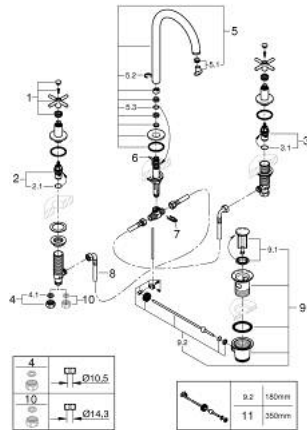

20 643 MG0 ATRIO MISTURADORA DE LAVATÓRIO 1/2" (3 FUROS) TAMANHO L

DESCRIÇÃO DO PRODUTO

- Colour: satin graphite
- Castelos de discos cerâmicos 1/2", 90°
- Acabamento GROHE LongLife
- GROHE EcoJoy para menor consumo e jato perfeito
- Caudal máximo (a 3 bar): 5 l/min
- Bica ajustável para rotação 0° / 150° / 360°
- Válvula automática 1 1/4"
- Com manípulos cruzados
- Dois conjuntos de tampas diferentes incluídos. Um conjunto com marcação "H" e "C" e outro conjunto sem marcação.

20 643 MG0 ATRIO MISTURADORA DE LAVATÓRIO 1/2" (3 FUROS) TAMANHO L

PEÇAS DE REPOSIÇÃO , outubro 2021 – now

- 1: Cross handles (Spare part-nr. 14215MG0)
- 2: Castelo de discos cerâmicos de 1/2" (Spare part-nr. 45882000)
- 2.1: o'ring (Spare part-nr. 0392400M)
- 3: Castelo de discos cerâmicos de 1/2" (Spare part-nr. 45883000)
- 3.1: o'ring (Spare part-nr. 0392400M)
- 4: porca de ligação (Spare part-nr. 1290100M)
- 4.1: junta (Spare part-nr. 0138900M)
- 5: Bica giratória 3/4" (Spare part-nr. 101298MG00)
- 5.1: Perlator tipo "Mousseur" (Spare part-nr. 48408000)
- 5.2: Clip de fixação (Spare part-nr. 4826600M)
- 5.3: o'ring (Spare part-nr. 0128500M)
- 6: Vareta pop-up (Spare part-nr. 65196MG0)
- 7: fixação (Spare part-nr. 6554100M)
- 8: tubo flexível de pressão (Spare part-nr. 45704000)
- 9: Válvula automática 1 1/4" (Spare part-nr. 28910MG0)
- 9.1: Tampa de válvula (Spare part-nr. 07182MG0)
- 9.2: vareta (Spare part-nr. 07052000)
- 10: porca de ligação (Spare part-nr. 1290200M)*
- 11: vareta (Spare part-nr. 07341000)*