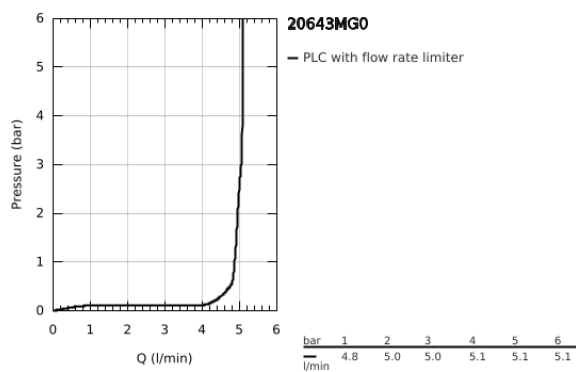

20 643 MG0 ATRIO MISTURADORA DE LAVATÓRIO 1/2" (3 FUROS) TAMANHO L

DESCRIÇÃO DO PRODUTO

- Colour: satin graphite
- Castelos de discos cerâmicos 1/2", 90°
- Acabamento GROHE LongLife
- GROHE EcoJoy para menor consumo e jato perfeito
- Caudal máximo (a 3 bar): 5 l/min
- Bica ajustável para rotação 0° / 150° / 360°
- Válvula automática 1 1/4"
- Com manípulos cruzados
- Dois conjuntos de tampas diferentes incluídos. Um conjunto com marcação "H" e "C" e outro conjunto sem marcação.

20 643 MG0 ATRIO MISTURADORA DE LAVATÓRIO 1/2" (3 FUROS) TAMANHO L

PEÇAS DE REPOSIÇÃO , outubro 2021 – now

- 1: Cross handles (Spare part-nr. 14215MG0)
- 2: Castelo de discos cerâmicos de 1/2" (Spare part-nr. 45882000)
- 2.1: o'ring (Spare part-nr. 0392400M)
- 3: Castelo de discos cerâmicos de 1/2" (Spare part-nr. 45883000)
- 3.1: o'ring (Spare part-nr. 0392400M)
- 4: porca de ligação (Spare part-nr. 1290100M)
- 4.1: junta (Spare part-nr. 0138900M)
- 5: Bica giratória 3/4" (Spare part-nr. 101298MG00)
- 5.1: Perlator tipo "Mousseur" (Spare part-nr. 48408000)
- 5.2: Clip de fixação (Spare part-nr. 4826600M)
- 5.3: o'ring (Spare part-nr. 0128500M)
- 6: Vareta pop-up (Spare part-nr. 65196MG0)
- 7: fixação (Spare part-nr. 6554100M)
- 8: tubo flexível de pressão (Spare part-nr. 45704000)
- 9: Válvula automática 1 1/4" (Spare part-nr. 28910MG0)
- 9.1: Tampa de válvula (Spare part-nr. 07182MG0)
- 9.2: vareta (Spare part-nr. 07052000)
- 10: porca de ligação (Spare part-nr. 1290200M)*
- 11: vareta (Spare part-nr. 07341000)*