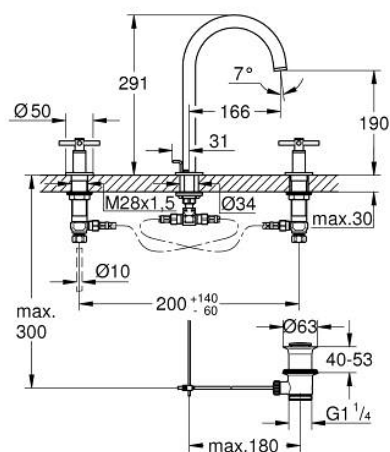

20 643 GN0 ATRIO MISTURADORA DE LAVATÓRIO 1/2" (3 FUROS) TAMANHO L

DESCRIÇÃO DO PRODUTO

- Colour: brushed cool sunrise
- Castelos de discos cerâmicos 1/2", 90°
- Acabamento GROHE LongLife
- GROHE EcoJoy para menor consumo e jato perfeito
- Caudal máximo (a 3 bar): 5 l/min
- Bica ajustável para rotação 0° / 150° / 360°
- Válvula automática 1 1/4"
- Com manípulos cruzados
- Dois conjuntos de tampas diferentes incluídos. Um conjunto com marcação "H" e "C" e outro conjunto sem marcação.

20 643 GN0 ATRIO MISTURADORA DE LAVATÓRIO 1/2" (3 FUROS) TAMANHO L

PEÇAS DE REPOSIÇÃO , novembro 2022 – now

- 1: Manipulo Atrio New (Spare part-nr. 14215GN0)
- 2: Castelo de discos cerâmicos de 1/2" (Spare part-nr. 45882000)
- 2.1: o'ring (Spare part-nr. 0392400M)
- 3: Castelo de discos cerâmicos de 1/2" (Spare part-nr. 45883000)
- 3.1: o'ring (Spare part-nr. 0392400M)
- 4: porca de ligação (Spare part-nr. 1290100M)
- 4.1: junta (Spare part-nr. 0138900M)
- 5: Bica giratória 3/4" (Spare part-nr. 101298GN00)
- 5.1: Perlator tipo "Mousseur" (Spare part-nr. 48408000)
- 5.2: Clip de fixação (Spare part-nr. 4826600M)
- 5.3: o'ring (Spare part-nr. 0128500M)
- 6: Vareta pop-up (Spare part-nr. 65196GN0)
- 7: fixação (Spare part-nr. 6554100M)
- 8: tubo flexível de pressão (Spare part-nr. 45704000)
- 9: Válvula automática 1 1/4" (Spare part-nr. 28910GN0)
- 9.1: Tampa de válvula (Spare part-nr. 07182GN0)
- 9.2: vareta (Spare part-nr. 07052000)
- 10: porca de ligação (Spare part-nr. 1290200M)*
- 11: vareta (Spare part-nr. 07341000)*