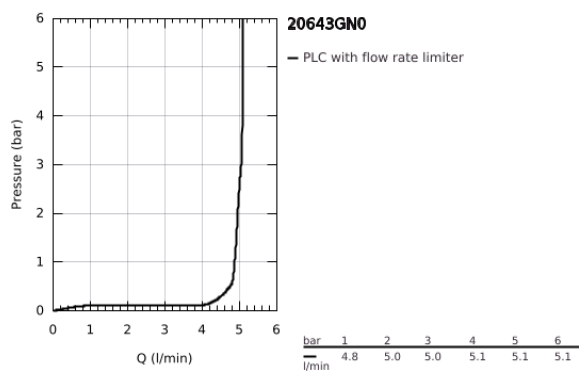

20 643 GN0 ATRIO MISTURADORA DE LAVATÓRIO 1/2" (3 FUROS) TAMANHO L

DESCRIÇÃO DO PRODUTO

- Colour: brushed cool sunrise
- Castelos de discos cerâmicos 1/2", 90°
- Acabamento GROHE LongLife
- GROHE EcoJoy para menor consumo e jato perfeito
- Caudal máximo (a 3 bar): 5 l/min
- Bica ajustável para rotação 0° / 150° / 360°
- Válvula automática 1 1/4"
- Com manípulos cruzados
- Dois conjuntos de tampas diferentes incluídos. Um conjunto com marcação "H" e "C" e outro conjunto sem marcação.

20 643 GN0 ATRIO MISTURADORA DE LAVATÓRIO 1/2" (3 FUROS) TAMANHO L

PEÇAS DE REPOSIÇÃO , novembro 2022 – now

- 1: Manipulo Atrio New (Spare part-nr. 14215GN0)
- 2: Castelo de discos cerâmicos de 1/2" (Spare part-nr. 45882000)
- 2.1: o'ring (Spare part-nr. 0392400M)
- 3: Castelo de discos cerâmicos de 1/2" (Spare part-nr. 45883000)
- 3.1: o'ring (Spare part-nr. 0392400M)
- 4: porca de ligação (Spare part-nr. 1290100M)
- 4.1: junta (Spare part-nr. 0138900M)
- 5: Bica giratória 3/4" (Spare part-nr. 101298GN00)
- 5.1: Perlator tipo "Mousseur" (Spare part-nr. 48408000)
- 5.2: Clip de fixação (Spare part-nr. 4826600M)
- 5.3: o'ring (Spare part-nr. 0128500M)
- 6: Vareta pop-up (Spare part-nr. 65196GN0)
- 7: fixação (Spare part-nr. 6554100M)
- 8: tubo flexível de pressão (Spare part-nr. 45704000)
- 9: Válvula automática 1 1/4" (Spare part-nr. 28910GN0)
- 9.1: Tampa de válvula (Spare part-nr. 07182GN0)
- 9.2: vareta (Spare part-nr. 07052000)
- 10: porca de ligação (Spare part-nr. 1290200M)*
- 11: vareta (Spare part-nr. 07341000)*