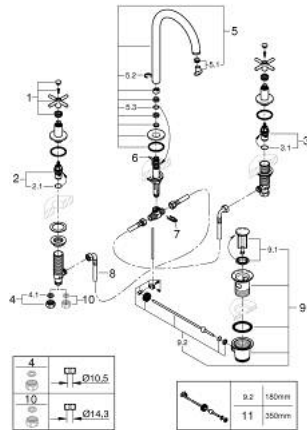

20 643 GN0 ATRIO MISTURADORA DE LAVATÓRIO 1/2" (3 FUROS) TAMANHO L

DESCRIÇÃO DO PRODUTO

- Colour: brushed cool sunrise
- Castelos de discos cerâmicos 1/2", 90°
- Acabamento GROHE LongLife
- GROHE EcoJoy para menor consumo e jato perfeito
- Caudal máximo (a 3 bar): 5 l/min
- Bica ajustável para rotação 0° / 150° / 360°
- Válvula automática 1 1/4"
- Com manípulos cruzados
- Dois conjuntos de tampas diferentes incluídos. Um conjunto com marcação "H" e "C" e outro conjunto sem marcação.

20 643 GN0 ATRIO MISTURADORA DE LAVATÓRIO 1/2" (3 FUROS) TAMANHO L

PEÇAS DE REPOSIÇÃO , novembro 2022 – now

- 1: Manipulo Atrio New (Spare part-nr. 14215GN0)
- 2: Castelo de discos cerâmicos de 1/2" (Spare part-nr. 45882000)
- 2.1: o'ring (Spare part-nr. 0392400M)
- 3: Castelo de discos cerâmicos de 1/2" (Spare part-nr. 45883000)
- 3.1: o'ring (Spare part-nr. 0392400M)
- 4: porca de ligação (Spare part-nr. 1290100M)
- 4.1: junta (Spare part-nr. 0138900M)
- 5: Bica giratória 3/4" (Spare part-nr. 101298GN00)
- 5.1: Perlator tipo "Mousseur" (Spare part-nr. 48408000)
- 5.2: Clip de fixação (Spare part-nr. 4826600M)
- 5.3: o'ring (Spare part-nr. 0128500M)
- 6: Vareta pop-up (Spare part-nr. 65196GN0)
- 7: fixação (Spare part-nr. 6554100M)
- 8: tubo flexível de pressão (Spare part-nr. 45704000)
- 9: Válvula automática 1 1/4" (Spare part-nr. 28910GN0)
- 9.1: Tampa de válvula (Spare part-nr. 07182GN0)
- 9.2: vareta (Spare part-nr. 07052000)
- 10: porca de ligação (Spare part-nr. 1290200M)*
- 11: vareta (Spare part-nr. 07341000)*