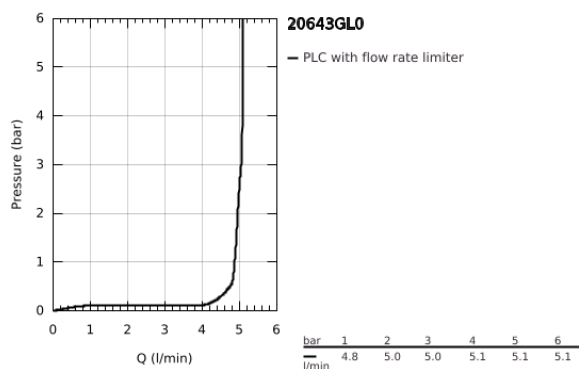

20 643 GL0 ATRIO MISTURADORA DE LAVATÓRIO 1/2" (3 FUROS) TAMANHO L

DESCRIÇÃO DO PRODUTO

- Colour: cool sunrise
- Castelos de discos cerâmicos 1/2", 90°
- Acabamento GROHE LongLife
- GROHE EcoJoy para menor consumo e jato perfeito
- Caudal máximo (a 3 bar): 5 l/min
- Bica ajustável para rotação 0° / 150° / 360°
- Válvula automática 1 1/4"
- Com manípulos cruzados
- Dois conjuntos de tampas diferentes incluídos. Um conjunto com marcação "H" e "C" e outro conjunto sem marcação.

20 643 GL0 ATRIO MISTURADORA DE LAVATÓRIO 1/2" (3 FUROS) TAMANHO L

PEÇAS DE REPOSIÇÃO , outubro 2021 – now

- 1: Manipulo (Spare part-nr. 14215GL0)
- 2: Castelo de discos cerâmicos de 1/2" (Spare part-nr. 45882000)
- 2.1: o'ring (Spare part-nr. 0392400M)
- 3: Castelo de discos cerâmicos de 1/2" (Spare part-nr. 45883000)
- 3.1: o'ring (Spare part-nr. 0392400M)
- 4: porca de ligação (Spare part-nr. 1290100M)
- 4.1: junta (Spare part-nr. 0138900M)
- 5: Bica giratória 3/4" (Spare part-nr. 101298GL00)
- 5.1: Perlator tipo "Mousseur" (Spare part-nr. 48408000)
- 5.2: Clip de fixação (Spare part-nr. 4826600M)
- 5.3: o'ring (Spare part-nr. 0128500M)
- 6: Vareta pop-up (Spare part-nr. 65196GL0)
- 7: fixação (Spare part-nr. 6554100M)
- 8: tubo flexível de pressão (Spare part-nr. 45704000)
- 9: Válvula automática 1 1/4" (Spare part-nr. 28910GL0)
- 9.1: Tampa de válvula (Spare part-nr. 07182GL0)
- 9.2: vareta (Spare part-nr. 07052000)
- 10: porca de ligação (Spare part-nr. 1290200M)*
- 11: vareta (Spare part-nr. 07341000)*