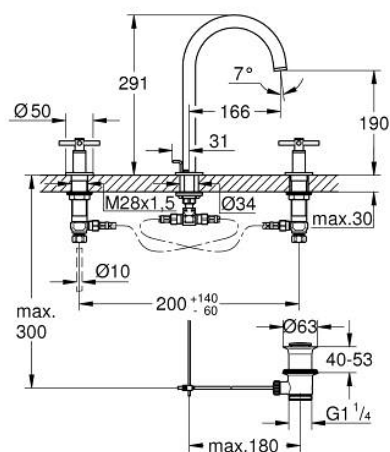

20 643 GL0 ATRIO MISTURADORA DE LAVATÓRIO 1/2" (3 FUROS) TAMANHO L

DESCRIÇÃO DO PRODUTO

- Colour: cool sunrise
- Castelos de discos cerâmicos 1/2", 90°
- Acabamento GROHE LongLife
- GROHE EcoJoy para menor consumo e jato perfeito
- Caudal máximo (a 3 bar): 5 l/min
- Bica ajustável para rotação 0° / 150° / 360°
- Válvula automática 1 1/4"
- Com manípulos cruzados
- Dois conjuntos de tampas diferentes incluídos. Um conjunto com marcação "H" e "C" e outro conjunto sem marcação.

20 643 GL0 ATRIO MISTURADORA DE LAVATÓRIO 1/2" (3 FUROS) TAMANHO L

PEÇAS DE REPOSIÇÃO , outubro 2021 – now

- 1: Manipulo (Spare part-nr. 14215GL0)
- 2: Castelo de discos cerâmicos de 1/2" (Spare part-nr. 45882000)
- 2.1: o'ring (Spare part-nr. 0392400M)
- 3: Castelo de discos cerâmicos de 1/2" (Spare part-nr. 45883000)
- 3.1: o'ring (Spare part-nr. 0392400M)
- 4: porca de ligação (Spare part-nr. 1290100M)
- 4.1: junta (Spare part-nr. 0138900M)
- 5: Bica giratória 3/4" (Spare part-nr. 101298GL00)
- 5.1: Perlator tipo "Mousseur" (Spare part-nr. 48408000)
- 5.2: Clip de fixação (Spare part-nr. 4826600M)
- 5.3: o'ring (Spare part-nr. 0128500M)
- 6: Vareta pop-up (Spare part-nr. 65196GL0)
- 7: fixação (Spare part-nr. 6554100M)
- 8: tubo flexível de pressão (Spare part-nr. 45704000)
- 9: Válvula automática 1 1/4" (Spare part-nr. 28910GL0)
- 9.1: Tampa de válvula (Spare part-nr. 07182GL0)
- 9.2: vareta (Spare part-nr. 07052000)
- 10: porca de ligação (Spare part-nr. 1290200M)*
- 11: vareta (Spare part-nr. 07341000)*