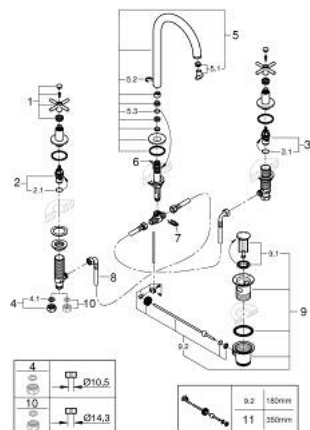

20 643 GL0 ATRIO MISTURADORA DE LAVATÓRIO 1/2" (3 FUROS) TAMANHO L

DESCRIÇÃO DO PRODUTO

- Colour: cool sunrise
- Castelos de discos cerâmicos 1/2", 90°
- Acabamento GROHE LongLife
- GROHE EcoJoy para menor consumo e jato perfeito
- Caudal máximo (a 3 bar): 5 l/min
- Bica ajustável para rotação 0° / 150° / 360°
- Válvula automática 1 1/4"
- Com manípulos cruzados
- Dois conjuntos de tampas diferentes incluídos. Um conjunto com marcação "H" e "C" e outro conjunto sem marcação.

20 643 GL0 ATRIO MISTURADORA DE LAVATÓRIO 1/2" (3 FUROS) TAMANHO L

PEÇAS DE REPOSIÇÃO , outubro 2021 – now

- 1: Manipulo (Spare part-nr. 14215GL0)
- 2: Castelo de discos cerâmicos de 1/2" (Spare part-nr. 45882000)
- 2.1: o'ring (Spare part-nr. 0392400M)
- 3: Castelo de discos cerâmicos de 1/2" (Spare part-nr. 45883000)
- 3.1: o'ring (Spare part-nr. 0392400M)
- 4: porca de ligação (Spare part-nr. 1290100M)
- 4.1: junta (Spare part-nr. 0138900M)
- 5: Bica giratória 3/4" (Spare part-nr. 101298GL00)
- 5.1: Perlator tipo "Mousseur" (Spare part-nr. 48408000)
- 5.2: Clip de fixação (Spare part-nr. 4826600M)
- 5.3: o'ring (Spare part-nr. 0128500M)
- 6: Vareta pop-up (Spare part-nr. 65196GL0)
- 7: fixação (Spare part-nr. 6554100M)
- 8: tubo flexível de pressão (Spare part-nr. 45704000)
- 9: Válvula automática 1 1/4" (Spare part-nr. 28910GL0)
- 9.1: Tampa de válvula (Spare part-nr. 07182GL0)
- 9.2: vareta (Spare part-nr. 07052000)
- 10: porca de ligação (Spare part-nr. 1290200M)*
- 11: vareta (Spare part-nr. 07341000)*