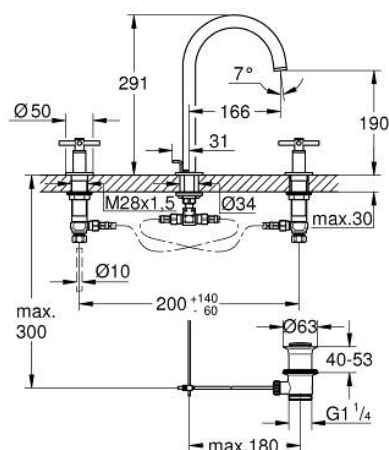

## 20 643 DL0 ATRIO MISTURADORA DE LAVATÓRIO 1/2" (3 FUROS) TAMANHO L

### DESCRIÇÃO DO PRODUTO

- Colour: brushed warm sunset
- Castelos de discos cerâmicos 1/2", 90°
- Acabamento GROHE LongLife
- GROHE EcoJoy para menor consumo e jato perfeito
- Caudal máximo (a 3 bar): 5 l/min
- Bica ajustável para rotação 0° / 150° / 360°
- Válvula automática 1 1/4"
- Com manípulos cruzados
- Dois conjuntos de tampas diferentes incluídos. Um conjunto com marcação "H" e "C" e outro conjunto sem marcação.

### PEÇAS DE REPOSIÇÃO , novembro 2022 – now

- 1: Atrio New manipulo (Spare part-nr. 14215DL0)
- 2: Castelo de discos cerâmicos de 1/2" (Spare part-nr. 45882000)
- 2.1: o'ring (Spare part-nr. 0392400M)
- 3: Castelo de discos cerâmicos de 1/2" (Spare part-nr. 45883000)
- 3.1: o'ring (Spare part-nr. 0392400M)
- 4: porca de ligação (Spare part-nr. 1290100M)
- 4.1: junta (Spare part-nr. 0138900M)
- 5: Bica giratória 3/4" (Spare part-nr. 101298DL00)
- 5.1: Perlator tipo "Mousseur" (Spare part-nr. 48408000)
- 5.2: Clip de fixação (Spare part-nr. 4826600M)
- 5.3: o'ring (Spare part-nr. 0128500M)
- 6: Vareta pop-up (Spare part-nr. 65196DL0)
- 7: fixação (Spare part-nr. 6554100M)
- 8: tubo flexível de pressão (Spare part-nr. 45704000)
- 9: Válvula automática 1 1/4" (Spare part-nr. 28910DL0)
- 9.1: Tampa de válvula (Spare part-nr. 07182DL0)
- 9.2: vareta (Spare part-nr. 07052000)
- 10: porca de ligação (Spare part-nr. 1290200M)\*
- 11: vareta (Spare part-nr. 07341000)\*