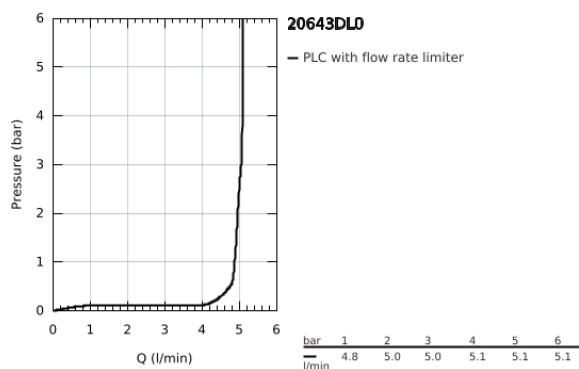

## 20 643 DL0 ATRIO MISTURADORA DE LAVATÓRIO 1/2" (3 FUROS) TAMANHO L

### DESCRIÇÃO DO PRODUTO

- Colour: brushed warm sunset
- Castelos de discos cerâmicos 1/2", 90°
- Acabamento GROHE LongLife
- GROHE EcoJoy para menor consumo e jato perfeito
- Caudal máximo (a 3 bar): 5 l/min
- Bica ajustável para rotação 0° / 150° / 360°
- Válvula automática 1 1/4"
- Com manípulos cruzados
- Dois conjuntos de tampas diferentes incluídos. Um conjunto com marcação "H" e "C" e outro conjunto sem marcação.