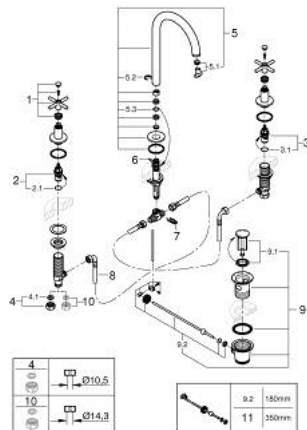

## 20 643 DL0 ATRIO MISTURADORA DE LAVATÓRIO 1/2" (3 FUROS) TAMANHO L

### DESCRIÇÃO DO PRODUTO

- Colour: brushed warm sunset
- Castelos de discos cerâmicos 1/2", 90°
- Acabamento GROHE LongLife
- GROHE EcoJoy para menor consumo e jato perfeito
- Caudal máximo (a 3 bar): 5 l/min
- Bica ajustável para rotação 0° / 150° / 360°
- Válvula automática 1 1/4"
- Com manípulos cruzados
- Dois conjuntos de tampas diferentes incluídos. Um conjunto com marcação "H" e "C" e outro conjunto sem marcação.

### PEÇAS DE REPOSIÇÃO , novembro 2022 – now

- 1: Atrio New manipulo (Spare part-nr. 14215DL0)
- 2: Castelo de discos cerâmicos de 1/2" (Spare part-nr. 45882000)
- 2.1: o'ring (Spare part-nr. 0392400M)
- 3: Castelo de discos cerâmicos de 1/2" (Spare part-nr. 45883000)
- 3.1: o'ring (Spare part-nr. 0392400M)
- 4: porca de ligação (Spare part-nr. 1290100M)
- 4.1: junta (Spare part-nr. 0138900M)
- 5: Bica giratória 3/4" (Spare part-nr. 101298DL00)
- 5.1: Perlator tipo "Mousseur" (Spare part-nr. 48408000)
- 5.2: Clip de fixação (Spare part-nr. 4826600M)
- 5.3: o'ring (Spare part-nr. 0128500M)
- 6: Vareta pop-up (Spare part-nr. 65196DL0)
- 7: fixação (Spare part-nr. 6554100M)
- 8: tubo flexível de pressão (Spare part-nr. 45704000)
- 9: Válvula automática 1 1/4" (Spare part-nr. 28910DL0)
- 9.1: Tampa de válvula (Spare part-nr. 07182DL0)
- 9.2: vareta (Spare part-nr. 07052000)
- 10: porca de ligação (Spare part-nr. 1290200M)\*
- 11: vareta (Spare part-nr. 07341000)\*