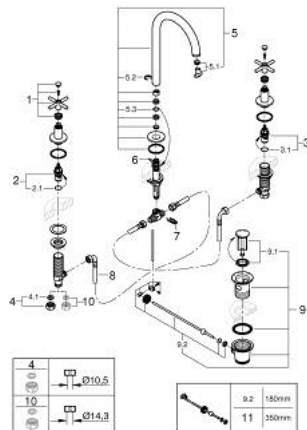

20 643 DC0 ATRIO MISTURADORA DE LAVATÓRIO 1/2" (3 FUROS) TAMANHO L

DESCRIÇÃO DO PRODUTO

- Colour: supersteel
- Castelos de discos cerâmicos 1/2", 90°
- Acabamento GROHE LongLife
- GROHE EcoJoy para menor consumo e jato perfeito
- Caudal máximo (a 3 bar): 5 l/min
- Bica ajustável para rotação 0° / 150° / 360°
- Válvula automática 1 1/4"
- Com manípulos cruzados
- Dois conjuntos de tampas diferentes incluídos. Um conjunto com marcação "H" e "C" e outro conjunto sem marcação.

20 643 DC0 ATRIO MISTURADORA DE LAVATÓRIO 1/2" (3 FUROS) TAMANHO L

PEÇAS DE REPOSIÇÃO , outubro 2021 – now

- 1: Atrio New manípulo (Spare part-nr. 14215DC0)
- 2: Castelo de discos cerâmicos de 1/2" (Spare part-nr. 45882000)
- 2.1: o'ring (Spare part-nr. 0392400M)
- 3: Castelo de discos cerâmicos de 1/2" (Spare part-nr. 45883000)
- 3.1: o'ring (Spare part-nr. 0392400M)
- 4: porca de ligação (Spare part-nr. 1290100M)
- 4.1: junta (Spare part-nr. 0138900M)
- 5: Bica giratória 3/4" (Spare part-nr. 101298DC00)
- 5.1: Perlator tipo "Mousseur" (Spare part-nr. 48408000)
- 5.2: Clip de fixação (Spare part-nr. 4826600M)
- 5.3: o'ring (Spare part-nr. 0128500M)
- 6: Vareta pop-up (Spare part-nr. 65196DC0)
- 7: fixação (Spare part-nr. 6554100M)
- 8: tubo flexível de pressão (Spare part-nr. 45704000)
- 9: Válvula automática 1 1/4" (Spare part-nr. 28910DC0)
- 9.1: Tampa de válvula (Spare part-nr. 07182DC0)
- 9.2: vareta (Spare part-nr. 07052000)
- 10: porca de ligação (Spare part-nr. 1290200M)*
- 11: vareta (Spare part-nr. 07341000)*