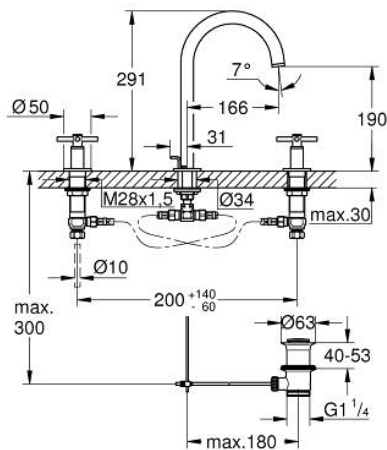

20 643 DC0 ATRIO MISTURADORA DE LAVATÓRIO 1/2" (3 FUROS) TAMANHO L

DESCRIÇÃO DO PRODUTO

- Colour: supersteel
- Castelos de discos cerâmicos 1/2", 90°
- Acabamento GROHE LongLife
- GROHE EcoJoy para menor consumo e jato perfeito
- Caudal máximo (a 3 bar): 5 l/min
- Bica ajustável para rotação 0° / 150° / 360°
- Válvula automática 1 1/4"
- Com manípulos cruzados
- Dois conjuntos de tampas diferentes incluídos. Um conjunto com marcação "H" e "C" e outro conjunto sem marcação.

20 643 DC0 ATRIO MISTURADORA DE LAVATÓRIO 1/2" (3 FUROS) TAMANHO L

PEÇAS DE REPOSIÇÃO , outubro 2021 – now

- 1: Atrio New manípulo (Spare part-nr. 14215DC0)
- 2: Castelo de discos cerâmicos de 1/2" (Spare part-nr. 45882000)
- 2.1: o'ring (Spare part-nr. 0392400M)
- 3: Castelo de discos cerâmicos de 1/2" (Spare part-nr. 45883000)
- 3.1: o'ring (Spare part-nr. 0392400M)
- 4: porca de ligação (Spare part-nr. 1290100M)
- 4.1: junta (Spare part-nr. 0138900M)
- 5: Bica giratória 3/4" (Spare part-nr. 101298DC00)
- 5.1: Perlator tipo "Mousseur" (Spare part-nr. 48408000)
- 5.2: Clip de fixação (Spare part-nr. 4826600M)
- 5.3: o'ring (Spare part-nr. 0128500M)
- 6: Vareta pop-up (Spare part-nr. 65196DC0)
- 7: fixação (Spare part-nr. 6554100M)
- 8: tubo flexível de pressão (Spare part-nr. 45704000)
- 9: Válvula automática 1 1/4" (Spare part-nr. 28910DC0)
- 9.1: Tampa de válvula (Spare part-nr. 07182DC0)
- 9.2: vareta (Spare part-nr. 07052000)
- 10: porca de ligação (Spare part-nr. 1290200M)*
- 11: vareta (Spare part-nr. 07341000)*