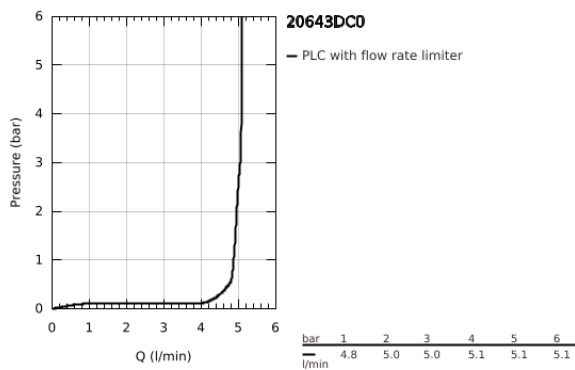

20 643 DC0 ATRIO MISTURADORA DE LAVATÓRIO 1/2" (3 FUROS) TAMANHO L

DESCRIÇÃO DO PRODUTO

- Colour: supersteel
- Castelos de discos cerâmicos 1/2", 90°
- Acabamento GROHE LongLife
- GROHE EcoJoy para menor consumo e jato perfeito
- Caudal máximo (a 3 bar): 5 l/min
- Bica ajustável para rotação 0° / 150° / 360°
- Válvula automática 1 1/4"
- Com manípulos cruzados
- Dois conjuntos de tampas diferentes incluídos. Um conjunto com marcação "H" e "C" e outro conjunto sem marcação.

20 643 DC0 ATRIO MISTURADORA DE LAVATÓRIO 1/2" (3 FUROS) TAMANHO L

PEÇAS DE REPOSIÇÃO , outubro 2021 – now

- 1: Atrio New manípulo (Spare part-nr. 14215DC0)
- 2: Castelo de discos cerâmicos de 1/2" (Spare part-nr. 45882000)
- 2.1: o'ring (Spare part-nr. 0392400M)
- 3: Castelo de discos cerâmicos de 1/2" (Spare part-nr. 45883000)
- 3.1: o'ring (Spare part-nr. 0392400M)
- 4: porca de ligação (Spare part-nr. 1290100M)
- 4.1: junta (Spare part-nr. 0138900M)
- 5: Bica giratória 3/4" (Spare part-nr. 101298DC00)
- 5.1: Perlator tipo "Mousseur" (Spare part-nr. 48408000)
- 5.2: Clip de fixação (Spare part-nr. 4826600M)
- 5.3: o'ring (Spare part-nr. 0128500M)
- 6: Vareta pop-up (Spare part-nr. 65196DC0)
- 7: fixação (Spare part-nr. 6554100M)
- 8: tubo flexível de pressão (Spare part-nr. 45704000)
- 9: Válvula automática 1 1/4" (Spare part-nr. 28910DC0)
- 9.1: Tampa de válvula (Spare part-nr. 07182DC0)
- 9.2: vareta (Spare part-nr. 07052000)
- 10: porca de ligação (Spare part-nr. 1290200M)*
- 11: vareta (Spare part-nr. 07341000)*