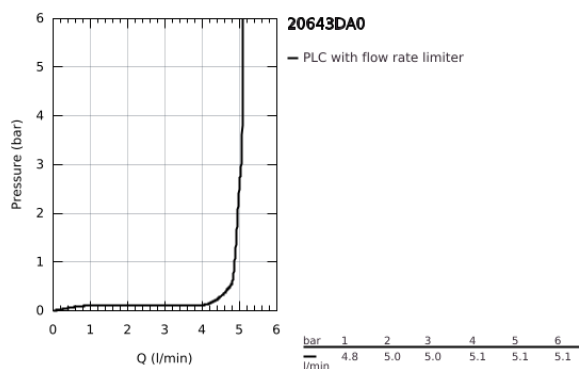

20 643 DA0 ATRIO MISTURADORA DE LAVATÓRIO 1/2" (3 FUROS) TAMANHO L

DESCRIÇÃO DO PRODUTO

- Colour: warm sunset
- Castelos de discos cerâmicos 1/2", 90°
- Acabamento GROHE LongLife
- GROHE EcoJoy para menor consumo e jato perfeito
- Caudal máximo (a 3 bar): 5 l/min
- Bica ajustável para rotação 0° / 150° / 360°
- Válvula automática 1 1/4"
- Com manípulos cruzados
- Dois conjuntos de tampas diferentes incluídos. Um conjunto com marcação "H" e "C" e outro conjunto sem marcação.

20 643 DA0 ATRIO MISTURADORA DE LAVATÓRIO 1/2" (3 FUROS) TAMANHO L

PEÇAS DE REPOSIÇÃO , outubro 2021 – now

- 1: Manipulo (Spare part-nr. 14215DA0)
- 2: Castelo de discos cerâmicos de 1/2" (Spare part-nr. 45882000)
- 2.1: o'ring (Spare part-nr. 0392400M)
- 3: Castelo de discos cerâmicos de 1/2" (Spare part-nr. 45883000)
- 3.1: o'ring (Spare part-nr. 0392400M)
- 4: porca de ligação (Spare part-nr. 1290100M)
- 4.1: junta (Spare part-nr. 0138900M)
- 5: Bica giratória 3/4" (Spare part-nr. 101298DA00)
- 5.1: Perlator tipo "Mousseur" (Spare part-nr. 48408000)
- 5.2: Clip de fixação (Spare part-nr. 4826600M)
- 5.3: o'ring (Spare part-nr. 0128500M)
- 6: Vareta pop-up (Spare part-nr. 65196DA0)
- 7: fixação (Spare part-nr. 6554100M)
- 8: tubo flexível de pressão (Spare part-nr. 45704000)
- 9: Válvula automática 1 1/4" (Spare part-nr. 28910DA0)
- 9.1: Tampa de válvula (Spare part-nr. 07182DA0)
- 9.2: vareta (Spare part-nr. 07052000)
- 10: porca de ligação (Spare part-nr. 1290200M)*
- 11: vareta (Spare part-nr. 07341000)*