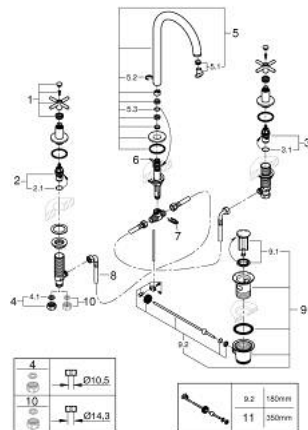

20 643 DA0 ATRIO MISTURADORA DE LAVATÓRIO 1/2" (3 FUROS) TAMANHO L

DESCRIÇÃO DO PRODUTO

- Colour: warm sunset
- Castelos de discos cerâmicos 1/2", 90°
- Acabamento GROHE LongLife
- GROHE EcoJoy para menor consumo e jato perfeito
- Caudal máximo (a 3 bar): 5 l/min
- Bica ajustável para rotação 0° / 150° / 360°
- Válvula automática 1 1/4"
- Com manípulos cruzados
- Dois conjuntos de tampas diferentes incluídos. Um conjunto com marcação "H" e "C" e outro conjunto sem marcação.

20 643 DA0 ATRIO MISTURADORA DE LAVATÓRIO 1/2" (3 FUROS) TAMANHO L

PEÇAS DE REPOSIÇÃO , outubro 2021 – now

- 1: Manipulo (Spare part-nr. 14215DA0)
- 2: Castelo de discos cerâmicos de 1/2" (Spare part-nr. 45882000)
- 2.1: o'ring (Spare part-nr. 0392400M)
- 3: Castelo de discos cerâmicos de 1/2" (Spare part-nr. 45883000)
- 3.1: o'ring (Spare part-nr. 0392400M)
- 4: porca de ligação (Spare part-nr. 1290100M)
- 4.1: junta (Spare part-nr. 0138900M)
- 5: Bica giratória 3/4" (Spare part-nr. 101298DA00)
- 5.1: Perlator tipo "Mousseur" (Spare part-nr. 48408000)
- 5.2: Clip de fixação (Spare part-nr. 4826600M)
- 5.3: o'ring (Spare part-nr. 0128500M)
- 6: Vareta pop-up (Spare part-nr. 65196DA0)
- 7: fixação (Spare part-nr. 6554100M)
- 8: tubo flexível de pressão (Spare part-nr. 45704000)
- 9: Válvula automática 1 1/4" (Spare part-nr. 28910DA0)
- 9.1: Tampa de válvula (Spare part-nr. 07182DA0)
- 9.2: vareta (Spare part-nr. 07052000)
- 10: porca de ligação (Spare part-nr. 1290200M)*
- 11: vareta (Spare part-nr. 07341000)*