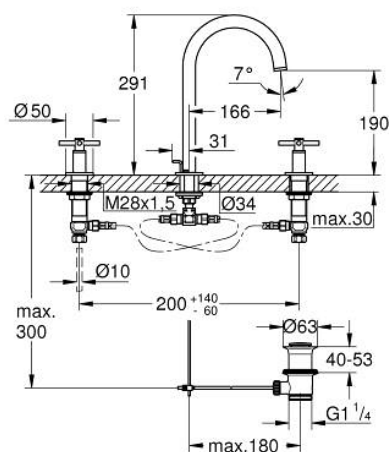

20 643 DA0 ATRIO MISTURADORA DE LAVATÓRIO 1/2" (3 FUROS) TAMANHO L

DESCRIÇÃO DO PRODUTO

- Colour: warm sunset
- Castelos de discos cerâmicos 1/2", 90°
- Acabamento GROHE LongLife
- GROHE EcoJoy para menor consumo e jato perfeito
- Caudal máximo (a 3 bar): 5 l/min
- Bica ajustável para rotação 0° / 150° / 360°
- Válvula automática 1 1/4"
- Com manípulos cruzados
- Dois conjuntos de tampas diferentes incluídos. Um conjunto com marcação "H" e "C" e outro conjunto sem marcação.

20 643 DA0 ATRIO MISTURADORA DE LAVATÓRIO 1/2" (3 FUROS) TAMANHO L

PEÇAS DE REPOSIÇÃO , outubro 2021 – now

- 1: Manipulo (Spare part-nr. 14215DA0)
- 2: Castelo de discos cerâmicos de 1/2" (Spare part-nr. 45882000)
- 2.1: o'ring (Spare part-nr. 0392400M)
- 3: Castelo de discos cerâmicos de 1/2" (Spare part-nr. 45883000)
- 3.1: o'ring (Spare part-nr. 0392400M)
- 4: porca de ligação (Spare part-nr. 1290100M)
- 4.1: junta (Spare part-nr. 0138900M)
- 5: Bica giratória 3/4" (Spare part-nr. 101298DA00)
- 5.1: Perlator tipo "Mousseur" (Spare part-nr. 48408000)
- 5.2: Clip de fixação (Spare part-nr. 4826600M)
- 5.3: o'ring (Spare part-nr. 0128500M)
- 6: Vareta pop-up (Spare part-nr. 65196DA0)
- 7: fixação (Spare part-nr. 6554100M)
- 8: tubo flexível de pressão (Spare part-nr. 45704000)
- 9: Válvula automática 1 1/4" (Spare part-nr. 28910DA0)
- 9.1: Tampa de válvula (Spare part-nr. 07182DA0)
- 9.2: vareta (Spare part-nr. 07052000)
- 10: porca de ligação (Spare part-nr. 1290200M)*
- 11: vareta (Spare part-nr. 07341000)*