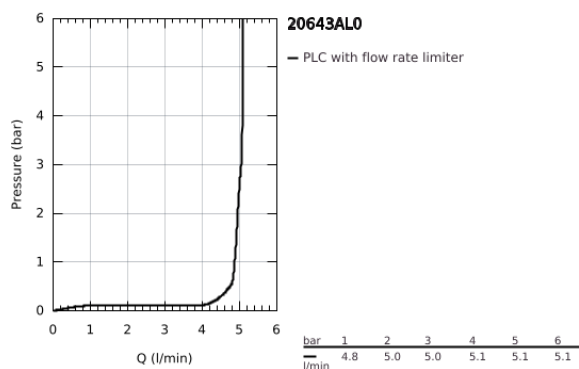

## 20 643 AL0 ATRIO MISTURADORA DE LAVATÓRIO 1/2" (3 FUROS) TAMANHO L

### DESCRIÇÃO DO PRODUTO

- Colour: brushed hard graphite
- Castelos de discos cerâmicos 1/2", 90°
- Acabamento GROHE LongLife
- GROHE EcoJoy para menor consumo e jato perfeito
- Caudal máximo (a 3 bar): 5 l/min
- Bica ajustável para rotação 0° / 150° / 360°
- Válvula automática 1 1/4"
- Com manípulos cruzados
- Dois conjuntos de tampas diferentes incluídos. Um conjunto com marcação "H" e "C" e outro conjunto sem marcação.