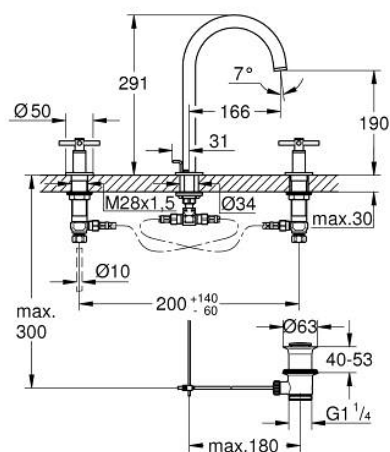

## 20 643 AL0 ATRIO MISTURADORA DE LAVATÓRIO 1/2" (3 FUROS) TAMANHO L

### DESCRIÇÃO DO PRODUTO

- Colour: brushed hard graphite
- Castelos de discos cerâmicos 1/2", 90°
- Acabamento GROHE LongLife
- GROHE EcoJoy para menor consumo e jato perfeito
- Caudal máximo (a 3 bar): 5 l/min
- Bica ajustável para rotação 0° / 150° / 360°
- Válvula automática 1 1/4"
- Com manípulos cruzados
- Dois conjuntos de tampas diferentes incluídos. Um conjunto com marcação "H" e "C" e outro conjunto sem marcação.

### PEÇAS DE REPOSIÇÃO , outubro 2021 – now

- 1: Atrio New manipulo (Spare part-nr. 14215AL0)
- 2: Castelo de discos cerâmicos de 1/2" (Spare part-nr. 45882000)
- 2.1: o'ring (Spare part-nr. 0392400M)
- 3: Castelo de discos cerâmicos de 1/2" (Spare part-nr. 45883000)
- 3.1: o'ring (Spare part-nr. 0392400M)
- 4: porca de ligação (Spare part-nr. 1290100M)
- 4.1: junta (Spare part-nr. 0138900M)
- 5: Bica giratória 3/4" (Spare part-nr. 101298AL00)
- 5.1: Perlator tipo "Mousseur" (Spare part-nr. 48408000)
- 5.2: Clip de fixação (Spare part-nr. 4826600M)
- 5.3: o'ring (Spare part-nr. 0128500M)
- 6: Vareta pop-up (Spare part-nr. 65196AL0)
- 7: fixação (Spare part-nr. 6554100M)
- 8: tubo flexível de pressão (Spare part-nr. 45704000)
- 9: Válvula automática 1 1/4" (Spare part-nr. 28910AL0)
- 9.1: Tampa de válvula (Spare part-nr. 07182AL0)
- 9.2: vareta (Spare part-nr. 07052000)
- 10: porca de ligação (Spare part-nr. 1290200M)\*
- 11: vareta (Spare part-nr. 07341000)\*