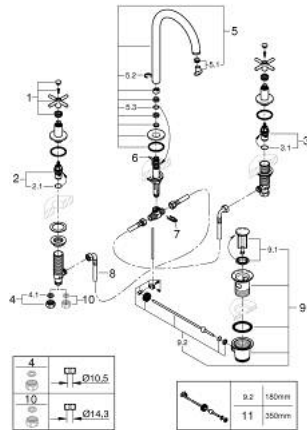

## 20 643 AL0 ATRIO MISTURADORA DE LAVATÓRIO 1/2" (3 FUROS) TAMANHO L

### DESCRIÇÃO DO PRODUTO

- Colour: brushed hard graphite
- Castelos de discos cerâmicos 1/2", 90°
- Acabamento GROHE LongLife
- GROHE EcoJoy para menor consumo e jato perfeito
- Caudal máximo (a 3 bar): 5 l/min
- Bica ajustável para rotação 0° / 150° / 360°
- Válvula automática 1 1/4"
- Com manípulos cruzados
- Dois conjuntos de tampas diferentes incluídos. Um conjunto com marcação "H" e "C" e outro conjunto sem marcação.

### PEÇAS DE REPOSIÇÃO , outubro 2021 – now

- 1: Atrio New manipulo (Spare part-nr. 14215AL0)
- 2: Castelo de discos cerâmicos de 1/2" (Spare part-nr. 45882000)
- 2.1: o'ring (Spare part-nr. 0392400M)
- 3: Castelo de discos cerâmicos de 1/2" (Spare part-nr. 45883000)
- 3.1: o'ring (Spare part-nr. 0392400M)
- 4: porca de ligação (Spare part-nr. 1290100M)
- 4.1: junta (Spare part-nr. 0138900M)
- 5: Bica giratória 3/4" (Spare part-nr. 101298AL00)
- 5.1: Perlator tipo "Mousseur" (Spare part-nr. 48408000)
- 5.2: Clip de fixação (Spare part-nr. 4826600M)
- 5.3: o'ring (Spare part-nr. 0128500M)
- 6: Vareta pop-up (Spare part-nr. 65196AL0)
- 7: fixação (Spare part-nr. 6554100M)
- 8: tubo flexível de pressão (Spare part-nr. 45704000)
- 9: Válvula automática 1 1/4" (Spare part-nr. 28910AL0)
- 9.1: Tampa de válvula (Spare part-nr. 07182AL0)
- 9.2: vareta (Spare part-nr. 07052000)
- 10: porca de ligação (Spare part-nr. 1290200M)\*
- 11: vareta (Spare part-nr. 07341000)\*