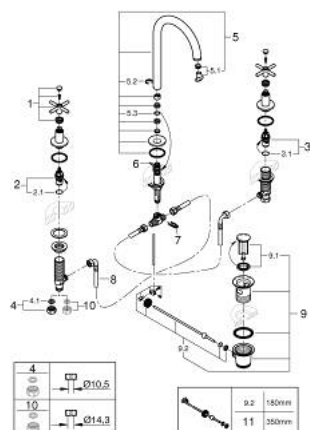

## 20 643 000 ATRIO MISTURADORA DE LAVATÓRIO 1/2" (3 FUROS) TAMANHO L

### DESCRIÇÃO DO PRODUTO

- Colour: cromado
- Castelos de discos cerâmicos 1/2", 90°
- GROHE EcoJoy para menor consumo e jato perfeito
- Caudal máximo (a 3 bar): 5 l/min
- Bica ajustável para rotação 0° / 150° / 360°
- Válvula automática 1 1/4"
- Com manípulos cruzados
- Dois conjuntos de tampas diferentes incluídos. Um conjunto com marcação "H" e "C" e outro conjunto sem marcação.

### PEÇAS DE REPOSIÇÃO , outubro 2021 – now

- 1: Cross handles (Spare part-nr. 14215000)
- 2: Castelo de discos cerâmicos de 1/2" (Spare part-nr. 45882000)
- 2.1: o'ring (Spare part-nr. 0392400M)
- 3: Castelo de discos cerâmicos de 1/2" (Spare part-nr. 45883000)
- 3.1: o'ring (Spare part-nr. 0392400M)
- 4: porca de ligação (Spare part-nr. 1290100M)
- 4.1: junta (Spare part-nr. 0138900M)
- 5: Bica giratória 3/4" (Spare part-nr. 1012980000)
- 5.1: Perlator tipo "Mousseur" (Spare part-nr. 48408000)
- 5.2: Clip de fixação (Spare part-nr. 4826600M)
- 5.3: o'ring (Spare part-nr. 0128500M)
- 6: Vareta pop-up (Spare part-nr. 65196000)
- 7: fixação (Spare part-nr. 6554100M)
- 8: tubo flexível de pressão (Spare part-nr. 45704000)
- 9: Válvula automática 1 1/4" (Spare part-nr. 28910000)
- 9.1: Tampa de válvula (Spare part-nr. 07182000)
- 9.2: vareta (Spare part-nr. 07052000)
- 10: porca de ligação (Spare part-nr. 1290200M)\*
- 11: vareta (Spare part-nr. 07341000)\*