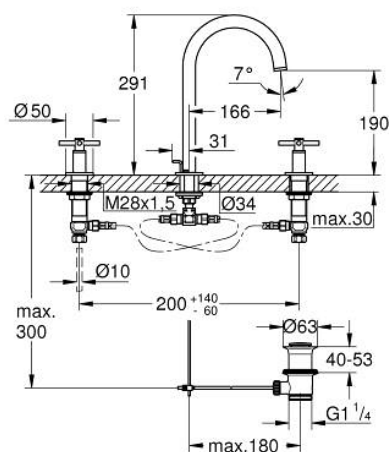

## 20 643 000 ATRIO MISTURADORA DE LAVATÓRIO 1/2" (3 FUROS) TAMANHO L

### DESCRIÇÃO DO PRODUTO

- Colour: cromado
- Castelos de discos cerâmicos 1/2", 90°
- GROHE EcoJoy para menor consumo e jato perfeito
- Caudal máximo (a 3 bar): 5 l/min
- Bica ajustável para rotação 0° / 150° / 360°
- Válvula automática 1 1/4"
- Com manípulos cruzados
- Dois conjuntos de tampas diferentes incluídos. Um conjunto com marcação "H" e "C" e outro conjunto sem marcação.

### PEÇAS DE REPOSIÇÃO , outubro 2021 – now

- 1: Cross handles (Spare part-nr. 14215000)
- 2: Castelo de discos cerâmicos de 1/2" (Spare part-nr. 45882000)
- 2.1: o'ring (Spare part-nr. 0392400M)
- 3: Castelo de discos cerâmicos de 1/2" (Spare part-nr. 45883000)
- 3.1: o'ring (Spare part-nr. 0392400M)
- 4: porca de ligação (Spare part-nr. 1290100M)
- 4.1: junta (Spare part-nr. 0138900M)
- 5: Bica giratória 3/4" (Spare part-nr. 1012980000)
- 5.1: Perlator tipo "Mousseur" (Spare part-nr. 48408000)
- 5.2: Clip de fixação (Spare part-nr. 4826600M)
- 5.3: o'ring (Spare part-nr. 0128500M)
- 6: Vareta pop-up (Spare part-nr. 65196000)
- 7: fixação (Spare part-nr. 6554100M)
- 8: tubo flexível de pressão (Spare part-nr. 45704000)
- 9: Válvula automática 1 1/4" (Spare part-nr. 28910000)
- 9.1: Tampa de válvula (Spare part-nr. 07182000)
- 9.2: vareta (Spare part-nr. 07052000)
- 10: porca de ligação (Spare part-nr. 1290200M)\*
- 11: vareta (Spare part-nr. 07341000)\*