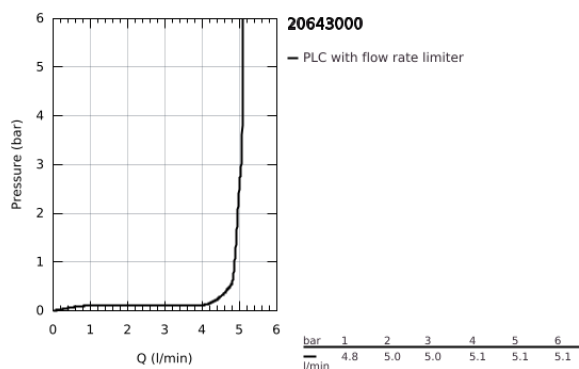

## 20 643 000 ATRIO MISTURADORA DE LAVATÓRIO 1/2" (3 FUROS) TAMANHO L

### DESCRIÇÃO DO PRODUTO

- Colour: cromado
- Castelos de discos cerâmicos 1/2", 90°
- GROHE EcoJoy para menor consumo e jato perfeito
- Caudal máximo (a 3 bar): 5 l/min
- Bica ajustável para rotação 0° / 150° / 360°
- Válvula automática 1 1/4"
- Com manípulos cruzados
- Dois conjuntos de tampas diferentes incluídos. Um conjunto com marcação "H" e "C" e outro conjunto sem marcação.