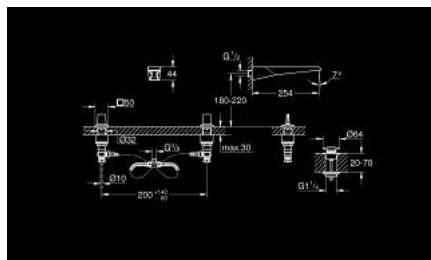

20 635 SD0 ALLURE BRILLIANT MISTURADORA DE LAVATÓRIO DE PAREDE COM 3 FUROS

DESCRIÇÃO DO PRODUTO

- Colour: aço inoxidável
- GROHE EcoJoy para menor consumo e jato perfeito
- Caudal máximo (a 3 bar): 5 l/min
- Bica com mousseur integrado
- Indicação de vermelho e azul nos manípulos para água quente e fria
- Castelos de discos cerâmicos
- Ligações flexíveis
- Comprimento da bica: 256 mm
- Dados técnicos
- Pressão hidrodinâmica mínima 0,5 bar
- Pressão dinâmica entre 1 e 5 bar
- Se a pressão estática for superior a 5 bar, instalar um redutor de pressão
- Evitar grandes diferenças de pressão entre o abastecimento de água fria e quente
- Temperatura máxima da entrada de água quente: 80°C
- Temperatura recomendada para a entrada de água quente (poupança de energia): 60°C