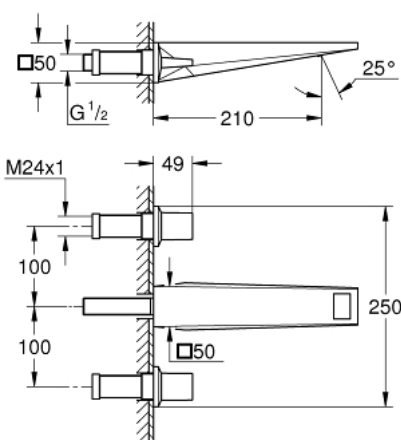

20 629 DC0 ALLURE BRILLIANT MISTURADORA DE LAVATÓRIO 1/2" (3 FUROS) TAMANHO L

DESCRIÇÃO DO PRODUTO

- Colour: supersteel
- Montagem na parede
- Sem elemento encastrável
- Elemento exterior para 29 025 002
- Castelos de discos cerâmicos 1/2", 90°
- Acabamento GROHE LongLife
- GROHE EcoJoy para menor consumo e jato perfeito
- Caudal máximo (a 3 bar): 5 l/min
- Bica com mousseur integrado
- Distância entre centros 200 mm
- Comprimento da bica 210 mm

20 629 DC0 ALLURE BRILLIANT MISTURADORA DE LAVATÓRIO 1/2" (3 FUROS) TAMANHO L

PEÇAS DE REPOSIÇÃO , outubro 2021 – now

- 1: Allure Brilliant par manipulós azul/verm (Spare part-nr. 48326DC0)
- 2: extensão do fuso (Spare part-nr. 45988000)
- 3: Passagem de água (Spare part-nr. 46794DC0)