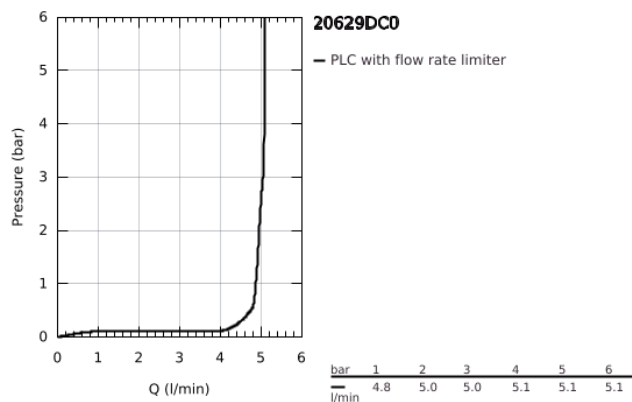

20 629 DC0 ALLURE BRILLIANT MISTURADORA DE LAVATÓRIO 1/2" (3 FUROS) TAMANHO L

DESCRIÇÃO DO PRODUTO

- Colour: supersteel
- Montagem na parede
- Sem elemento encastrável
- Elemento exterior para 29 025 002
- Castelos de discos cerâmicos 1/2", 90°
- Acabamento GROHE LongLife
- GROHE EcoJoy para menor consumo e jato perfeito
- Caudal máximo (a 3 bar): 5 l/min
- Bica com mousseur integrado
- Distância entre centros 200 mm
- Comprimento da bica 210 mm

20 629 DC0 ALLURE BRILLIANT MISTURADORA DE LAVATÓRIO 1/2" (3 FUROS) TAMANHO L

PEÇAS DE REPOSIÇÃO , outubro 2021 – now

- 1: Allure Brilliant par manipulós azul/verm (Spare part-nr. 48326DC0)
- 2: extensão do fuso (Spare part-nr. 45988000)
- 3: Passagem de água (Spare part-nr. 46794DC0)