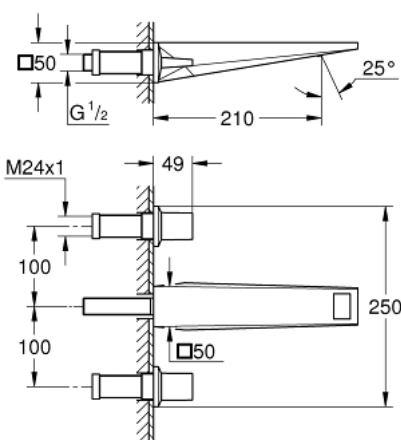

## 20 629 AL0 ALLURE BRILLIANT MISTURADORA DE LAVATÓRIO 1/2" (3 FUROS) TAMANHO L

### DESCRIÇÃO DO PRODUTO

- Colour: brushed hard graphite
- Montagem na parede
- Sem elemento encastrável
- Elemento exterior para 29 025 002
- Castelos de discos cerâmicos 1/2", 90°
- Acabamento GROHE LongLife
- GROHE EcoJoy para menor consumo e jato perfeito
- Caudal máximo (a 3 bar): 5 l/min
- Bica com mousseur integrado
- Distância entre centros 200 mm
- Comprimento da bica 210 mm

### PEÇAS DE REPOSIÇÃO , outubro 2021 – now

- 1: Allure Brilliant par manipulós azul/verm (Spare part-nr. 48326AL0)
- 2: extensão do fuso (Spare part-nr. 45988000)
- 3: Passagem de água (Spare part-nr. 46794AL0)