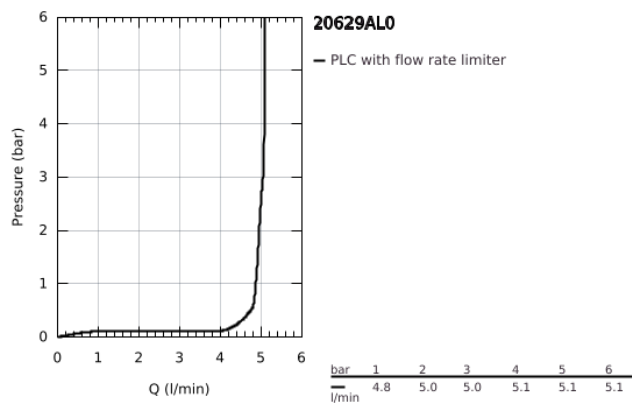

## 20 629 AL0 ALLURE BRILLIANT MISTURADORA DE LAVATÓRIO 1/2" (3 FUROS) TAMANHO L

### DESCRIÇÃO DO PRODUTO

- Colour: brushed hard graphite
- Montagem na parede
- Sem elemento encastrável
- Elemento exterior para 29 025 002
- Castelos de discos cerâmicos 1/2", 90°
- Acabamento GROHE LongLife
- GROHE EcoJoy para menor consumo e jato perfeito
- Caudal máximo (a 3 bar): 5 l/min
- Bica com mousseur integrado
- Distância entre centros 200 mm
- Comprimento da bica 210 mm