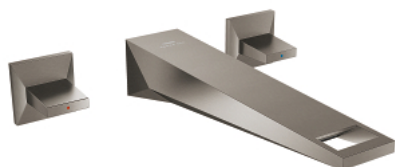

## 20 629 AL0 ALLURE BRILLIANT MISTURADORA DE LAVATÓRIO 1/2" (3 FUROS) TAMANHO L

### DESCRIÇÃO DO PRODUTO

- Colour: brushed hard graphite
- Montagem na parede
- Sem elemento encastrável
- Elemento exterior para 29 025 002
- Castelos de discos cerâmicos 1/2", 90°
- Acabamento GROHE LongLife
- GROHE EcoJoy para menor consumo e jato perfeito
- Caudal máximo (a 3 bar): 5 l/min
- Bica com mousseur integrado
- Distância entre centros 200 mm
- Comprimento da bica 210 mm

### PEÇAS DE REPOSIÇÃO , outubro 2021 – now

- 1: Allure Brilliant par manipulós azul/verm (Spare part-nr. 48326AL0)
- 2: extensão do fuso (Spare part-nr. 45988000)
- 3: Passagem de água (Spare part-nr. 46794AL0)