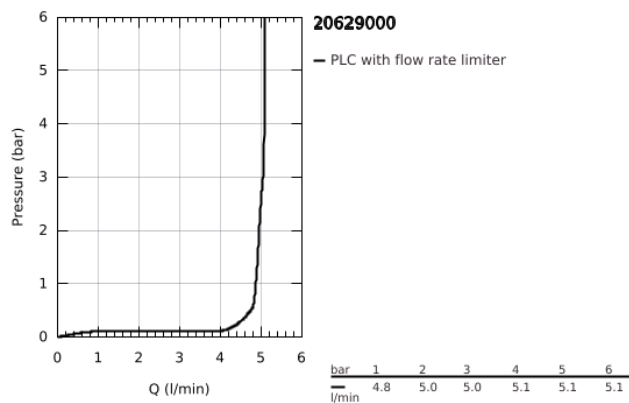

20 629 000 ALLURE BRILLIANT MISTURADORA DE LAVATÓRIO 1/2" (3 FUROS) TAMANHO L

DESCRIÇÃO DO PRODUTO

- Colour: cromado
- Montagem na parede
- Sem elemento encastrável
- Elemento exterior para 29 025 002
- Castelos de discos cerâmicos 1/2", 90°
- Acabamento GROHE LongLife
- GROHE EcoJoy para menor consumo e jato perfeito
- Caudal máximo (a 3 bar): 5 l/min
- Bica com mousseur integrado
- Distância entre centros 200 mm
- Comprimento da bica 210 mm

20 629 000 ALLURE BRILLIANT MISTURADORA DE LAVATÓRIO 1/2" (3 FUROS) TAMANHO L

PEÇAS DE REPOSIÇÃO , outubro 2021 – now

- 1: Allure Brilliant par manipulós azul/verm (Spare part-nr. 48326000)
- 2: extensão do fuso (Spare part-nr. 45988000)
- 3: Passagem de água (Spare part-nr. 46794000)