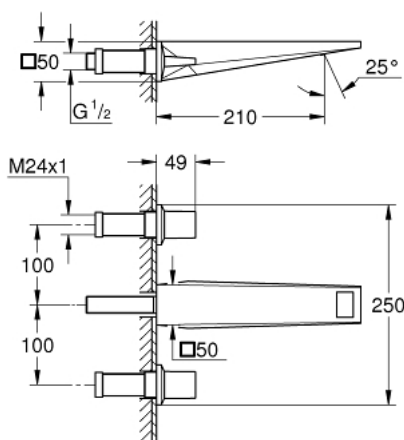

20 629 000 ALLURE BRILLIANT MISTURADORA DE LAVATÓRIO 1/2" (3 FUROS) TAMANHO L

DESCRIÇÃO DO PRODUTO

- Colour: cromado
- Montagem na parede
- Sem elemento encastrável
- Elemento exterior para 29 025 002
- Castelos de discos cerâmicos 1/2", 90°
- Acabamento GROHE LongLife
- GROHE EcoJoy para menor consumo e jato perfeito
- Caudal máximo (a 3 bar): 5 l/min
- Bica com mousseur integrado
- Distância entre centros 200 mm
- Comprimento da bica 210 mm

20 629 000 ALLURE BRILLIANT MISTURADORA DE LAVATÓRIO 1/2" (3 FUROS) TAMANHO L

PEÇAS DE REPOSIÇÃO , outubro 2021 – now

- 1: Allure Brilliant par manipulós azul/verm (Spare part-nr. 48326000)
- 2: extensão do fuso (Spare part-nr. 45988000)
- 3: Passagem de água (Spare part-nr. 46794000)