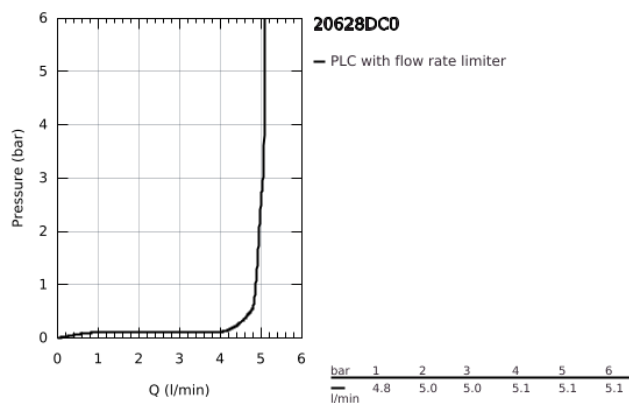

20 628 DC0 ALLURE BRILLIANT MISTURADORA DE LAVATÓRIO 1/2" (3 FUROS) TAMANHO M

DESCRIÇÃO DO PRODUTO

- Colour: supersteel
- Montagem na parede
- Sem elemento encastrável
- Elemento exterior para 29 025 002
- Castelos de discos cerâmicos 1/2", 90°
- Acabamento GROHE LongLife
- GROHE EcoJoy para menor consumo e jato perfeito
- Caudal máximo (a 3 bar): 5 l/min
- Bica com mousseur integrado
- Distância entre centros 200 mm
- Comprimento da bica 161 mm

20 628 DC0 **ALLURE BRILLIANT MISTURADORA DE LAVATÓRIO 1/2" (3 FUROS)**
TAMANHO M

PEÇAS DE REPOSIÇÃO , outubro 2021 – now

- 1: Allure Brilliant par manipulós azul/verm (Spare part-nr. 48326DC0)
- 2: extensão do fuso (Spare part-nr. 45988000)
- 3: Passagem de água (Spare part-nr. 46794DC0)