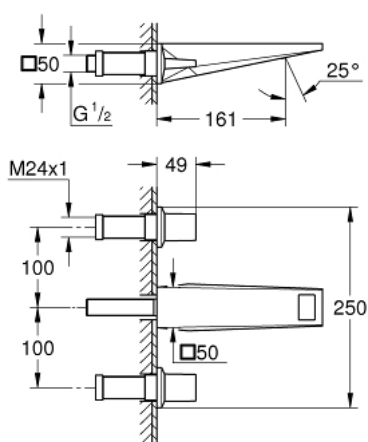

20 628 DC0 ALLURE BRILLIANT MISTURADORA DE LAVATÓRIO 1/2" (3 FUROS) TAMANHO M

DESCRIÇÃO DO PRODUTO

- Colour: supersteel
- Montagem na parede
- Sem elemento encastrável
- Elemento exterior para 29 025 002
- Castelos de discos cerâmicos 1/2", 90°
- Acabamento GROHE LongLife
- GROHE EcoJoy para menor consumo e jato perfeito
- Caudal máximo (a 3 bar): 5 l/min
- Bica com mousseur integrado
- Distância entre centros 200 mm
- Comprimento da bica 161 mm

20 628 DC0 **ALLURE BRILLIANT MISTURADORA DE LAVATÓRIO 1/2" (3 FUROS)**
TAMANHO M

PEÇAS DE REPOSIÇÃO , outubro 2021 – now

- 1: Allure Brilliant par manipulós azul/verm (Spare part-nr. 48326DC0)
- 2: extensão do fuso (Spare part-nr. 45988000)
- 3: Passagem de água (Spare part-nr. 46794DC0)