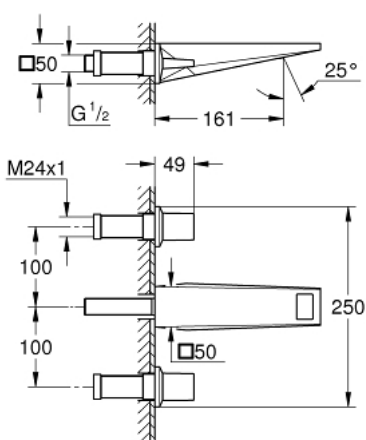

20 628 000 ALLURE BRILLIANT MISTURADORA DE LAVATÓRIO 1/2" (3 FUROS) TAMANHO M

DESCRIÇÃO DO PRODUTO

- Colour: cromado
- Montagem na parede
- Sem elemento encastrável
- Elemento exterior para 29 025 002
- Castelos de discos cerâmicos 1/2", 90°
- Acabamento GROHE LongLife
- GROHE EcoJoy para menor consumo e jato perfeito
- Caudal máximo (a 3 bar): 5 l/min
- Bica com mousseur integrado
- Distância entre centros 200 mm
- Comprimento da bica 161 mm

20 628 000 **ALLURE BRILLIANT MISTURADORA DE LAVATÓRIO 1/2" (3 FUROS)**
TAMANHO M

PEÇAS DE REPOSIÇÃO , outubro 2021 – now

- 1: Allure Brilliant par manipulós azul/verm (Spare part-nr. 48326000)
- 2: extensão do fuso (Spare part-nr. 45988000)
- 3: Passagem de água (Spare part-nr. 46794000)