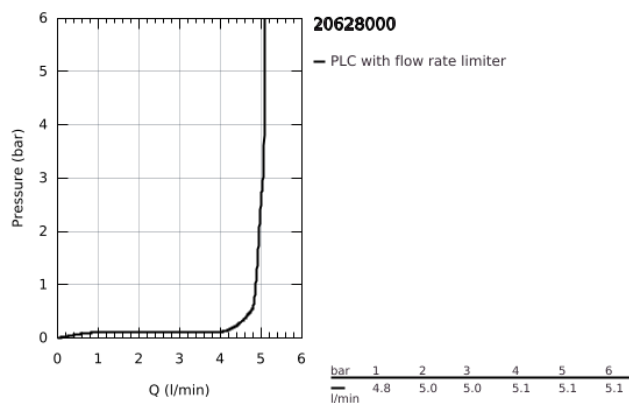

20 628 000 ALLURE BRILLIANT MISTURADORA DE LAVATÓRIO 1/2" (3 FUROS) TAMANHO M

DESCRIÇÃO DO PRODUTO

- Colour: cromado
- Montagem na parede
- Sem elemento encastrável
- Elemento exterior para 29 025 002
- Castelos de discos cerâmicos 1/2", 90°
- Acabamento GROHE LongLife
- GROHE EcoJoy para menor consumo e jato perfeito
- Caudal máximo (a 3 bar): 5 l/min
- Bica com mousseur integrado
- Distância entre centros 200 mm
- Comprimento da bica 161 mm

20 628 000 **ALLURE BRILLIANT MISTURADORA DE LAVATÓRIO 1/2" (3 FUROS)**
TAMANHO M

PEÇAS DE REPOSIÇÃO , outubro 2021 – now

- 1: Allure Brilliant par manipulós azul/verm (Spare part-nr. 48326000)
- 2: extensão do fuso (Spare part-nr. 45988000)
- 3: Passagem de água (Spare part-nr. 46794000)