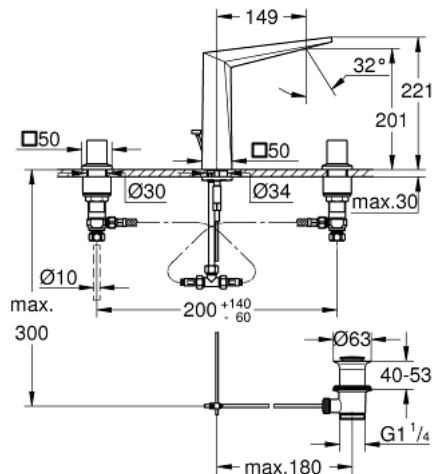

20 627 DC0 ALLURE BRILLIANT MISTURADORA DE LAVATÓRIO 1/2" (3 FUROS) TAMANHO L

DESCRIÇÃO DO PRODUTO

- Colour: supersteel
- Castelos de discos cerâmicos 1/2", 90°
- Acabamento GROHE LongLife
- GROHE EcoJoy para menor consumo e jato perfeito
- Caudal máximo (a 3 bar): 5 l/min
- Bica com mousseur integrado
- Válvula automática 1 1/4"
- Ligações flexíveis

20 627 DC0 ALLURE BRILLIANT MISTURADORA DE LAVATÓRIO 1/2" (3 FUROS) TAMANHO L

PEÇAS DE REPOSIÇÃO , outubro 2021 – now

- 1: Allure Brilliant par manipulós azul/verm (Spare part-nr. 48320DC0)
- 2: Castelo de discos cerâmicos de 1/2" (Spare part-nr. 45882000)
- 2.1: o'ring (Spare part-nr. 0392400M)
- 3: Castelo de discos cerâmicos de 1/2" (Spare part-nr. 45883000)
- 3.1: o'ring (Spare part-nr. 0392400M)
- 4: Vareta pop-up (Spare part-nr. 46787DC0)
- 5: Passagem de água (Spare part-nr. 46794DC0)
- 6: conjunto de montagem (Spare part-nr. 46671000)
- 7: união roscada de pressão (Spare part-nr. 12914000)
- 7.1: Obturador 1/2" (Spare part-nr. 45279000)
- 8: porca de ligação (Spare part-nr. 1290100M)
- 8.1: junta (Spare part-nr. 0138900M)
- 9: Válvula automática 1 1/4" (Spare part-nr. 28910DC0)
- 9.1: Tampa de válvula (Spare part-nr. 07182DC0)
- 9.2: vareta (Spare part-nr. 07052000)
- 10: tubo flexível de pressão (Spare part-nr. 45704000)
- 11: Chave de tubo longa (Spare part-nr. 19017000)*
- 12: vareta (Spare part-nr. 07341000)*
- 13: porca de ligação (Spare part-nr. 1290200M)*