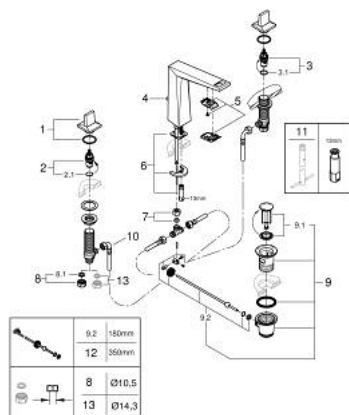

20 627 DC0 ALLURE BRILLIANT MISTURADORA DE LAVATÓRIO 1/2" (3 FUROS) TAMANHO L

DESCRIÇÃO DO PRODUTO

- Colour: supersteel
- Castelos de discos cerâmicos 1/2", 90°
- Acabamento GROHE LongLife
- GROHE EcoJoy para menor consumo e jato perfeito
- Caudal máximo (a 3 bar): 5 l/min
- Bica com mousseur integrado
- Válvula automática 1 1/4"
- Ligações flexíveis

20 627 DC0 ALLURE BRILLIANT MISTURADORA DE LAVATÓRIO 1/2" (3 FUROS) TAMANHO L

PEÇAS DE REPOSIÇÃO , outubro 2021 – now

- 1: Allure Brilliant par manipulós azul/verm (Spare part-nr. 48320DC0)
- 2: Castelo de discos cerâmicos de 1/2" (Spare part-nr. 45882000)
- 2.1: o'ring (Spare part-nr. 0392400M)
- 3: Castelo de discos cerâmicos de 1/2" (Spare part-nr. 45883000)
- 3.1: o'ring (Spare part-nr. 0392400M)
- 4: Vareta pop-up (Spare part-nr. 46787DC0)
- 5: Passagem de água (Spare part-nr. 46794DC0)
- 6: conjunto de montagem (Spare part-nr. 46671000)
- 7: união roscada de pressão (Spare part-nr. 12914000)
- 7.1: Obturador 1/2" (Spare part-nr. 45279000)
- 8: porca de ligação (Spare part-nr. 1290100M)
- 8.1: junta (Spare part-nr. 0138900M)
- 9: Válvula automática 1 1/4" (Spare part-nr. 28910DC0)
- 9.1: Tampa de válvula (Spare part-nr. 07182DC0)
- 9.2: vareta (Spare part-nr. 07052000)
- 10: tubo flexível de pressão (Spare part-nr. 45704000)
- 11: Chave de tubo longa (Spare part-nr. 19017000)*
- 12: vareta (Spare part-nr. 07341000)*
- 13: porca de ligação (Spare part-nr. 1290200M)*