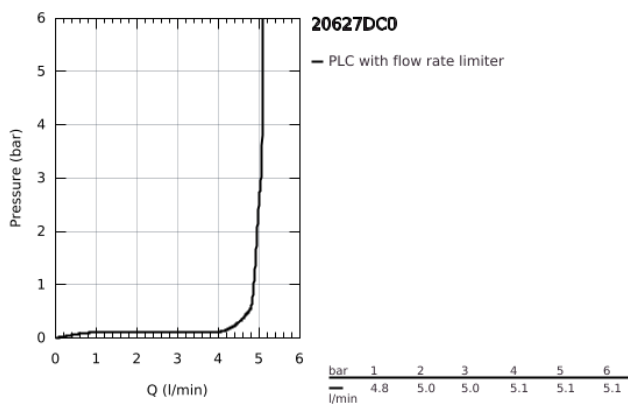

20 627 DC0 ALLURE BRILLIANT MISTURADORA DE LAVATÓRIO 1/2" (3 FUROS) TAMANHO L

DESCRIÇÃO DO PRODUTO

- Colour: supersteel
- Castelos de discos cerâmicos 1/2", 90°
- Acabamento GROHE LongLife
- GROHE EcoJoy para menor consumo e jato perfeito
- Caudal máximo (a 3 bar): 5 l/min
- Bica com mousseur integrado
- Válvula automática 1 1/4"
- Ligações flexíveis

20 627 DC0 ALLURE BRILLIANT MISTURADORA DE LAVATÓRIO 1/2" (3 FUROS) TAMANHO L

PEÇAS DE REPOSIÇÃO , outubro 2021 – now

- 1: Allure Brilliant par manipulós azul/verm (Spare part-nr. 48320DC0)
- 2: Castelo de discos cerâmicos de 1/2" (Spare part-nr. 45882000)
- 2.1: o'ring (Spare part-nr. 0392400M)
- 3: Castelo de discos cerâmicos de 1/2" (Spare part-nr. 45883000)
- 3.1: o'ring (Spare part-nr. 0392400M)
- 4: Vareta pop-up (Spare part-nr. 46787DC0)
- 5: Passagem de água (Spare part-nr. 46794DC0)
- 6: conjunto de montagem (Spare part-nr. 46671000)
- 7: união roscada de pressão (Spare part-nr. 12914000)
- 7.1: Obturador 1/2" (Spare part-nr. 45279000)
- 8: porca de ligação (Spare part-nr. 1290100M)
- 8.1: junta (Spare part-nr. 0138900M)
- 9: Válvula automática 1 1/4" (Spare part-nr. 28910DC0)
- 9.1: Tampa de válvula (Spare part-nr. 07182DC0)
- 9.2: vareta (Spare part-nr. 07052000)
- 10: tubo flexível de pressão (Spare part-nr. 45704000)
- 11: Chave de tubo longa (Spare part-nr. 19017000)*
- 12: vareta (Spare part-nr. 07341000)*
- 13: porca de ligação (Spare part-nr. 1290200M)*