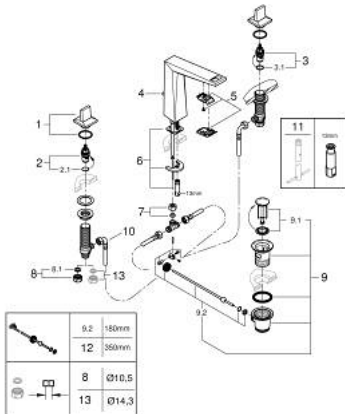

20 627 AL0 ALLURE BRILLIANT MISTURADORA DE LAVATÓRIO 1/2" (3 FUROS) TAMANHO L

DESCRIÇÃO DO PRODUTO

- Colour: brushed hard graphite
- Castelos de discos cerâmicos 1/2", 90°
- Acabamento GROHE LongLife
- GROHE EcoJoy para menor consumo e jato perfeito
- Caudal máximo (a 3 bar): 5 l/min
- Bica com mousseur integrado
- Válvula automática 1 1/4"
- Ligações flexíveis

20 627 AL0 ALLURE BRILLIANT MISTURADORA DE LAVATÓRIO 1/2" (3 FUROS) TAMANHO L

PEÇAS DE REPOSIÇÃO , outubro 2021 – now

- 1: Allure Brilliant par manipulós azul/verm (Spare part-nr. 48320AL0)
- 2: Castelo de discos cerâmicos de 1/2" (Spare part-nr. 45882000)
- 2.1: o'ring (Spare part-nr. 0392400M)
- 3: Castelo de discos cerâmicos de 1/2" (Spare part-nr. 45883000)
- 3.1: o'ring (Spare part-nr. 0392400M)
- 4: Vareta pop-up (Spare part-nr. 46787AL0)
- 5: Passagem de água (Spare part-nr. 46794AL0)
- 6: conjunto de montagem (Spare part-nr. 46671000)
- 7: união roscada de pressão (Spare part-nr. 12914000)
- 7.1: Obturador 1/2" (Spare part-nr. 45279000)
- 8: porca de ligação (Spare part-nr. 1290100M)
- 8.1: junta (Spare part-nr. 0138900M)
- 9: Válvula automática 1 1/4" (Spare part-nr. 28910AL0)
- 9.1: Tampa de válvula (Spare part-nr. 07182AL0)
- 9.2: vareta (Spare part-nr. 07052000)
- 10: tubo flexível de pressão (Spare part-nr. 45704000)
- 11: Chave de tubo longa (Spare part-nr. 19017000)*
- 12: vareta (Spare part-nr. 07341000)*
- 13: porca de ligação (Spare part-nr. 1290200M)*