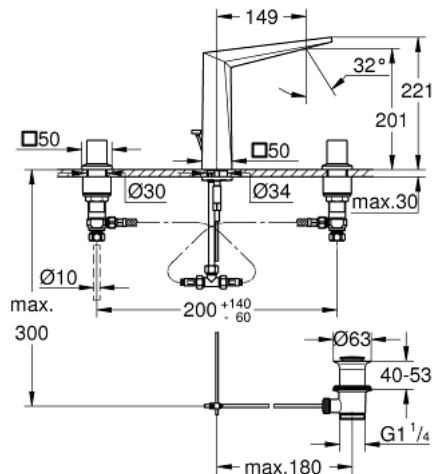

20 627 AL0 ALLURE BRILLIANT MISTURADORA DE LAVATÓRIO 1/2" (3 FUROS) TAMANHO L

DESCRIÇÃO DO PRODUTO

- Colour: brushed hard graphite
- Castelos de discos cerâmicos 1/2", 90°
- Acabamento GROHE LongLife
- GROHE EcoJoy para menor consumo e jato perfeito
- Caudal máximo (a 3 bar): 5 l/min
- Bica com mousseur integrado
- Válvula automática 1 1/4"
- Ligações flexíveis

20 627 AL0 ALLURE BRILLIANT MISTURADORA DE LAVATÓRIO 1/2" (3 FUROS) TAMANHO L

PEÇAS DE REPOSIÇÃO , outubro 2021 – now

- 1: Allure Brilliant par manipulós azul/verm (Spare part-nr. 48320AL0)
- 2: Castelo de discos cerâmicos de 1/2" (Spare part-nr. 45882000)
- 2.1: o'ring (Spare part-nr. 0392400M)
- 3: Castelo de discos cerâmicos de 1/2" (Spare part-nr. 45883000)
- 3.1: o'ring (Spare part-nr. 0392400M)
- 4: Vareta pop-up (Spare part-nr. 46787AL0)
- 5: Passagem de água (Spare part-nr. 46794AL0)
- 6: conjunto de montagem (Spare part-nr. 46671000)
- 7: união roscada de pressão (Spare part-nr. 12914000)
- 7.1: Obturador 1/2" (Spare part-nr. 45279000)
- 8: porca de ligação (Spare part-nr. 1290100M)
- 8.1: junta (Spare part-nr. 0138900M)
- 9: Válvula automática 1 1/4" (Spare part-nr. 28910AL0)
- 9.1: Tampa de válvula (Spare part-nr. 07182AL0)
- 9.2: vareta (Spare part-nr. 07052000)
- 10: tubo flexível de pressão (Spare part-nr. 45704000)
- 11: Chave de tubo longa (Spare part-nr. 19017000)*
- 12: vareta (Spare part-nr. 07341000)*
- 13: porca de ligação (Spare part-nr. 1290200M)*