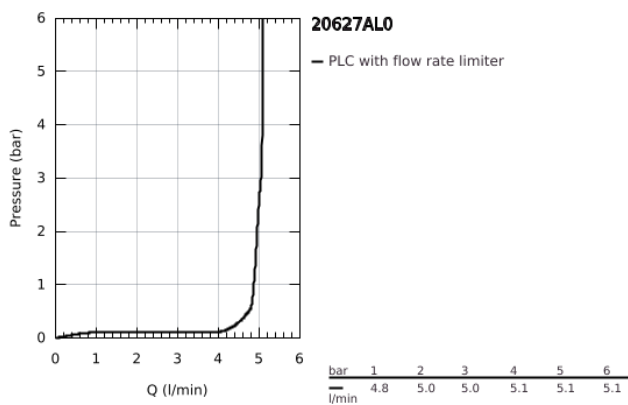

20 627 AL0 ALLURE BRILLIANT MISTURADORA DE LAVATÓRIO 1/2" (3 FUROS) TAMANHO L

DESCRIÇÃO DO PRODUTO

- Colour: brushed hard graphite
- Castelos de discos cerâmicos 1/2", 90°
- Acabamento GROHE LongLife
- GROHE EcoJoy para menor consumo e jato perfeito
- Caudal máximo (a 3 bar): 5 l/min
- Bica com mousseur integrado
- Válvula automática 1 1/4"
- Ligações flexíveis

20 627 AL0 ALLURE BRILLIANT MISTURADORA DE LAVATÓRIO 1/2" (3 FUROS) TAMANHO L

PEÇAS DE REPOSIÇÃO , outubro 2021 – now

- 1: Allure Brilliant par manipulós azul/verm (Spare part-nr. 48320AL0)
- 2: Castelo de discos cerâmicos de 1/2" (Spare part-nr. 45882000)
- 2.1: o'ring (Spare part-nr. 0392400M)
- 3: Castelo de discos cerâmicos de 1/2" (Spare part-nr. 45883000)
- 3.1: o'ring (Spare part-nr. 0392400M)
- 4: Vareta pop-up (Spare part-nr. 46787AL0)
- 5: Passagem de água (Spare part-nr. 46794AL0)
- 6: conjunto de montagem (Spare part-nr. 46671000)
- 7: união roscada de pressão (Spare part-nr. 12914000)
- 7.1: Obturador 1/2" (Spare part-nr. 45279000)
- 8: porca de ligação (Spare part-nr. 1290100M)
- 8.1: junta (Spare part-nr. 0138900M)
- 9: Válvula automática 1 1/4" (Spare part-nr. 28910AL0)
- 9.1: Tampa de válvula (Spare part-nr. 07182AL0)
- 9.2: vareta (Spare part-nr. 07052000)
- 10: tubo flexível de pressão (Spare part-nr. 45704000)
- 11: Chave de tubo longa (Spare part-nr. 19017000)*
- 12: vareta (Spare part-nr. 07341000)*
- 13: porca de ligação (Spare part-nr. 1290200M)*