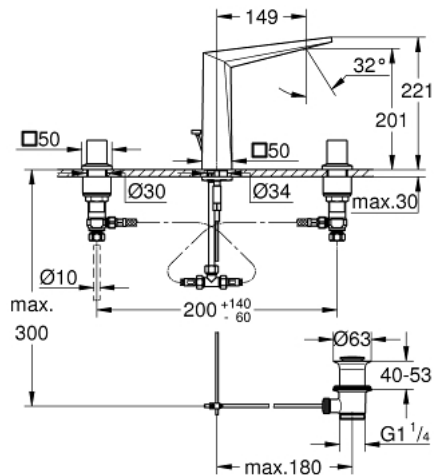

20 627 000 ALLURE BRILLIANT MISTURADORA DE LAVATÓRIO 1/2" (3 FUROS) TAMANHO L

DESCRIÇÃO DO PRODUTO

- Colour: cromado
- Castelos de discos cerâmicos 1/2", 90°
- Acabamento GROHE LongLife
- GROHE EcoJoy para menor consumo e jato perfeito
- Caudal máximo (a 3 bar): 5 l/min
- Bica com mousseur integrado
- Válvula automática 1 1/4"
- Ligações flexíveis

20 627 000 ALLURE BRILLIANT MISTURADORA DE LAVATÓRIO 1/2" (3 FUROS) TAMANHO L

PEÇAS DE REPOSIÇÃO , outubro 2021 – now

- 1: Allure Brilliant par manipulós azul/verm (Spare part-nr. 48320000)
- 2: Castelo de discos cerâmicos de 1/2" (Spare part-nr. 45882000)
- 2.1: o'ring (Spare part-nr. 0392400M)
- 3: Castelo de discos cerâmicos de 1/2" (Spare part-nr. 45883000)
- 3.1: o'ring (Spare part-nr. 0392400M)
- 4: Vareta pop-up (Spare part-nr. 46787000)
- 5: Passagem de água (Spare part-nr. 46794000)
- 6: conjunto de montagem (Spare part-nr. 46671000)
- 7: união roscada de pressão (Spare part-nr. 12914000)
- 7.1: Obturador 1/2" (Spare part-nr. 45279000)
- 8: porca de ligação (Spare part-nr. 1290100M)
- 8.1: junta (Spare part-nr. 0138900M)
- 9: Válvula automática 1 1/4" (Spare part-nr. 28910000)
- 9.1: Tampa de válvula (Spare part-nr. 07182000)
- 9.2: vareta (Spare part-nr. 07052000)
- 10: tubo flexível de pressão (Spare part-nr. 45704000)
- 11: Chave de tubo longa (Spare part-nr. 19017000)*
- 12: vareta (Spare part-nr. 07341000)*
- 13: porca de ligação (Spare part-nr. 1290200M)*