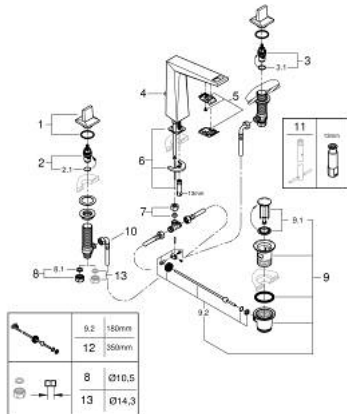

20 627 000 ALLURE BRILLIANT MISTURADORA DE LAVATÓRIO 1/2" (3 FUROS) TAMANHO L

DESCRIÇÃO DO PRODUTO

- Colour: cromado
- Castelos de discos cerâmicos 1/2", 90°
- Acabamento GROHE LongLife
- GROHE EcoJoy para menor consumo e jato perfeito
- Caudal máximo (a 3 bar): 5 l/min
- Bica com mousseur integrado
- Válvula automática 1 1/4"
- Ligações flexíveis

20 627 000 ALLURE BRILLIANT MISTURADORA DE LAVATÓRIO 1/2" (3 FUROS) TAMANHO L

PEÇAS DE REPOSIÇÃO , outubro 2021 – now

- 1: Allure Brilliant par manipulós azul/verm (Spare part-nr. 48320000)
- 2: Castelo de discos cerâmicos de 1/2" (Spare part-nr. 45882000)
- 2.1: o'ring (Spare part-nr. 0392400M)
- 3: Castelo de discos cerâmicos de 1/2" (Spare part-nr. 45883000)
- 3.1: o'ring (Spare part-nr. 0392400M)
- 4: Vareta pop-up (Spare part-nr. 46787000)
- 5: Passagem de água (Spare part-nr. 46794000)
- 6: conjunto de montagem (Spare part-nr. 46671000)
- 7: união roscada de pressão (Spare part-nr. 12914000)
- 7.1: Obturador 1/2" (Spare part-nr. 45279000)
- 8: porca de ligação (Spare part-nr. 1290100M)
- 8.1: junta (Spare part-nr. 0138900M)
- 9: Válvula automática 1 1/4" (Spare part-nr. 28910000)
- 9.1: Tampa de válvula (Spare part-nr. 07182000)
- 9.2: vareta (Spare part-nr. 07052000)
- 10: tubo flexível de pressão (Spare part-nr. 45704000)
- 11: Chave de tubo longa (Spare part-nr. 19017000)*
- 12: vareta (Spare part-nr. 07341000)*
- 13: porca de ligação (Spare part-nr. 1290200M)*