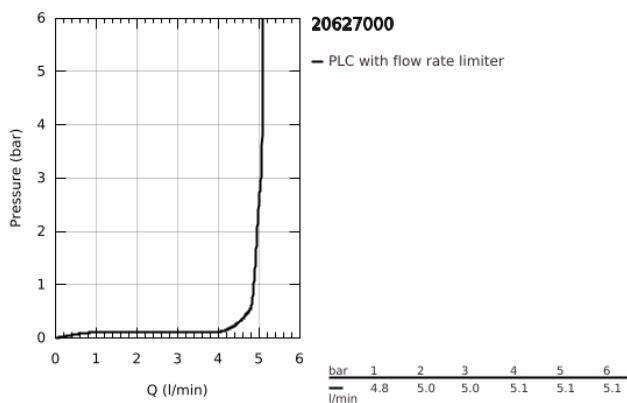

20 627 000 ALLURE BRILLIANT MISTURADORA DE LAVATÓRIO 1/2" (3 FUROS) TAMANHO L

DESCRIÇÃO DO PRODUTO

- Colour: cromado
- Castelos de discos cerâmicos 1/2", 90°
- Acabamento GROHE LongLife
- GROHE EcoJoy para menor consumo e jato perfeito
- Caudal máximo (a 3 bar): 5 l/min
- Bica com mousseur integrado
- Válvula automática 1 1/4"
- Ligações flexíveis

20 627 000 ALLURE BRILLIANT MISTURADORA DE LAVATÓRIO 1/2" (3 FUROS) TAMANHO L

PEÇAS DE REPOSIÇÃO , outubro 2021 – now

- 1: Allure Brilliant par manipulós azul/verm (Spare part-nr. 48320000)
- 2: Castelo de discos cerâmicos de 1/2" (Spare part-nr. 45882000)
- 2.1: o'ring (Spare part-nr. 0392400M)
- 3: Castelo de discos cerâmicos de 1/2" (Spare part-nr. 45883000)
- 3.1: o'ring (Spare part-nr. 0392400M)
- 4: Vareta pop-up (Spare part-nr. 46787000)
- 5: Passagem de água (Spare part-nr. 46794000)
- 6: conjunto de montagem (Spare part-nr. 46671000)
- 7: união roscada de pressão (Spare part-nr. 12914000)
- 7.1: Obturador 1/2" (Spare part-nr. 45279000)
- 8: porca de ligação (Spare part-nr. 1290100M)
- 8.1: junta (Spare part-nr. 0138900M)
- 9: Válvula automática 1 1/4" (Spare part-nr. 28910000)
- 9.1: Tampa de válvula (Spare part-nr. 07182000)
- 9.2: vareta (Spare part-nr. 07052000)
- 10: tubo flexível de pressão (Spare part-nr. 45704000)
- 11: Chave de tubo longa (Spare part-nr. 19017000)*
- 12: vareta (Spare part-nr. 07341000)*
- 13: porca de ligação (Spare part-nr. 1290200M)*