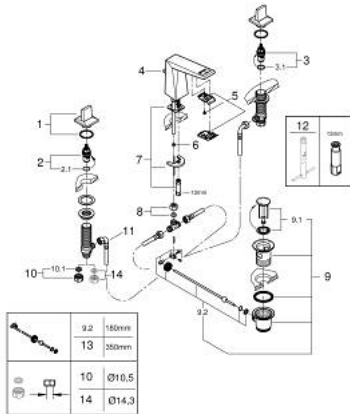

## 20 626 DC0 ALLURE BRILLIANT MISTURADORA DE LAVATÓRIO 1/2" (3 FUROS) TAMANHO M

### DESCRIÇÃO DO PRODUTO

- Colour: supersteel
- Castelos de discos cerâmicos 1/2", 90°
- Acabamento GROHE LongLife
- GROHE EcoJoy para menor consumo e jato perfeito
- Caudal máximo (a 3 bar): 5 l/min
- Bica baixa com mousseurs integrado
- Válvula automática 1 1/4"
- Ligações flexíveis

### PEÇAS DE REPOSIÇÃO , outubro 2021 – now

- 1: Allure Brilliant par manipulós azul/verm (Spare part-nr. 48320DC0)
  - 2: Castelo de discos cerâmicos de 1/2" (Spare part-nr. 45882000)
  - 2.1: o'ring (Spare part-nr. 0392400M)
  - 3: Castelo de discos cerâmicos de 1/2" (Spare part-nr. 45883000)
  - 3.1: o'ring (Spare part-nr. 0392400M)
  - 4: Vareta pop-up (Spare part-nr. 46787DC0)
  - 5: Passagem de água (Spare part-nr. 46794DC0)
  - 6: limitador de caudal (Spare part-nr. 48160000)
  - 7: conjunto de montagem (Spare part-nr. 46671000)
  - 8: união roscada de pressão (Spare part-nr. 12914000)
  - 8.1: Obturador 1/2" (Spare part-nr. 45279000)
  - 9: Válvula automática 1 1/4" (Spare part-nr. 28910DC0)
  - 9.1: Tampa de válvula (Spare part-nr. 07182DC0)
  - 9.2: vareta (Spare part-nr. 07052000)
  - 10: porca de ligação (Spare part-nr. 1290100M)
  - 10.1: junta (Spare part-nr. 0138900M)
  - 11: tubo flexível de pressão (Spare part-nr. 45704000)
  - 12: Chave de tubo longa (Spare part-nr. 19017000)\*
  - 13: vareta (Spare part-nr. 07341000)\*
  - 14: porca de ligação (Spare part-nr. 1290200M)\*
  - 14.1: junta (Spare part-nr. 0138900M)
- \* Acessórios Opcionais