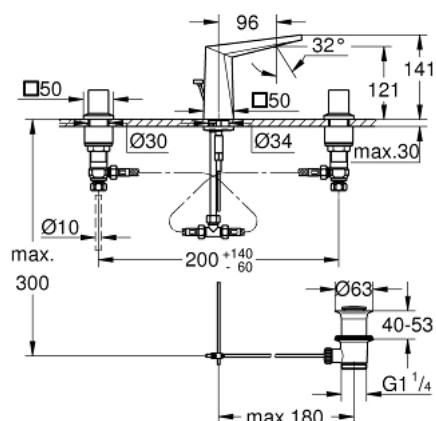

## 20 626 DC0 ALLURE BRILLIANT MISTURADORA DE LAVATÓRIO 1/2" (3 FUROS) TAMANHO M

### DESCRIÇÃO DO PRODUTO

- Colour: supersteel
- Castelos de discos cerâmicos 1/2", 90°
- Acabamento GROHE LongLife
- GROHE EcoJoy para menor consumo e jato perfeito
- Caudal máximo (a 3 bar): 5 l/min
- Bica baixa com mousseurs integrado
- Válvula automática 1 1/4"
- Ligações flexíveis

### PEÇAS DE REPOSIÇÃO , outubro 2021 – now

- 1: Allure Brilliant par manipulós azul/verm (Spare part-nr. 48320DC0)
  - 2: Castelo de discos cerâmicos de 1/2" (Spare part-nr. 45882000)
  - 2.1: o'ring (Spare part-nr. 0392400M)
  - 3: Castelo de discos cerâmicos de 1/2" (Spare part-nr. 45883000)
  - 3.1: o'ring (Spare part-nr. 0392400M)
  - 4: Vareta pop-up (Spare part-nr. 46787DC0)
  - 5: Passagem de água (Spare part-nr. 46794DC0)
  - 6: limitador de caudal (Spare part-nr. 48160000)
  - 7: conjunto de montagem (Spare part-nr. 46671000)
  - 8: união roscada de pressão (Spare part-nr. 12914000)
  - 8.1: Obturador 1/2" (Spare part-nr. 45279000)
  - 9: Válvula automática 1 1/4" (Spare part-nr. 28910DC0)
  - 9.1: Tampa de válvula (Spare part-nr. 07182DC0)
  - 9.2: vareta (Spare part-nr. 07052000)
  - 10: porca de ligação (Spare part-nr. 1290100M)
  - 10.1: junta (Spare part-nr. 0138900M)
  - 11: tubo flexível de pressão (Spare part-nr. 45704000)
  - 12: Chave de tubo longa (Spare part-nr. 19017000)\*
  - 13: vareta (Spare part-nr. 07341000)\*
  - 14: porca de ligação (Spare part-nr. 1290200M)\*
  - 14.1: junta (Spare part-nr. 0138900M)
- \* Acessórios Opcionais