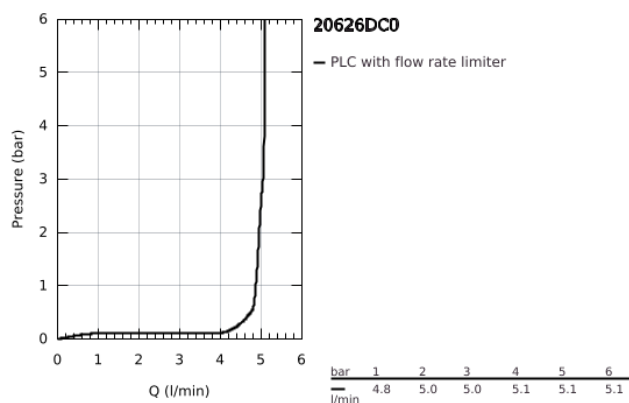

## 20 626 DC0 ALLURE BRILLIANT MISTURADORA DE LAVATÓRIO 1/2" (3 FUROS) TAMANHO M

### DESCRIÇÃO DO PRODUTO

- Colour: supersteel
- Castelos de discos cerâmicos 1/2", 90°
- Acabamento GROHE LongLife
- GROHE EcoJoy para menor consumo e jato perfeito
- Caudal máximo (a 3 bar): 5 l/min
- Bica baixa com mousseurs integrado
- Válvula automática 1 1/4"
- Ligações flexíveis