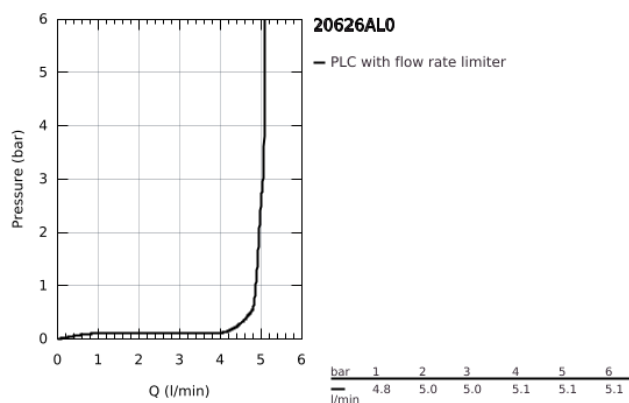

## 20 626 AL0 ALLURE BRILLIANT MISTURADORA DE LAVATÓRIO 1/2" (3 FUROS) TAMANHO M

### DESCRIÇÃO DO PRODUTO

- Colour: brushed hard graphite
- Castelos de discos cerâmicos 1/2", 90°
- Acabamento GROHE LongLife
- GROHE EcoJoy para menor consumo e jato perfeito
- Caudal máximo (a 3 bar): 5 l/min
- Bica baixa com mousseurs integrado
- Válvula automática 1 1/4"
- Ligações flexíveis