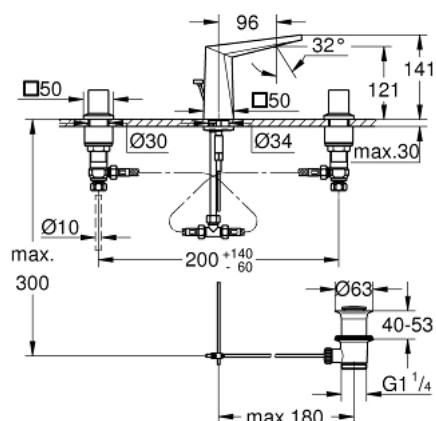

## 20 626 AL0 ALLURE BRILLIANT MISTURADORA DE LAVATÓRIO 1/2" (3 FUROS) TAMANHO M

### DESCRIÇÃO DO PRODUTO

- Colour: brushed hard graphite
- Castelos de discos cerâmicos 1/2", 90°
- Acabamento GROHE LongLife
- GROHE EcoJoy para menor consumo e jato perfeito
- Caudal máximo (a 3 bar): 5 l/min
- Bica baixa com mousseurs integrado
- Válvula automática 1 1/4"
- Ligações flexíveis

### PEÇAS DE REPOSIÇÃO , outubro 2021 – now

- 1: Allure Brilliant par manipulós azul/verm (Spare part-nr. 48320AL0)
  - 2: Castelo de discos cerâmicos de 1/2" (Spare part-nr. 45882000)
  - 2.1: o'ring (Spare part-nr. 0392400M)
  - 3: Castelo de discos cerâmicos de 1/2" (Spare part-nr. 45883000)
  - 3.1: o'ring (Spare part-nr. 0392400M)
  - 4: Vareta pop-up (Spare part-nr. 46787AL0)
  - 5: Passagem de água (Spare part-nr. 46794AL0)
  - 6: limitador de caudal (Spare part-nr. 48160000)
  - 7: conjunto de montagem (Spare part-nr. 46671000)
  - 8: união roscada de pressão (Spare part-nr. 12914000)
  - 8.1: Obturador 1/2" (Spare part-nr. 45279000)
  - 9: Válvula automática 1 1/4" (Spare part-nr. 28910AL0)
  - 9.1: Tampa de válvula (Spare part-nr. 07182AL0)
  - 9.2: vareta (Spare part-nr. 07052000)
  - 10: porca de ligação (Spare part-nr. 1290100M)
  - 10.1: junta (Spare part-nr. 0138900M)
  - 11: tubo flexível de pressão (Spare part-nr. 45704000)
  - 12: Chave de tubo longa (Spare part-nr. 19017000)\*
  - 13: vareta (Spare part-nr. 07341000)\*
  - 14: porca de ligação (Spare part-nr. 1290200M)\*
- \* Acessórios Opcionais