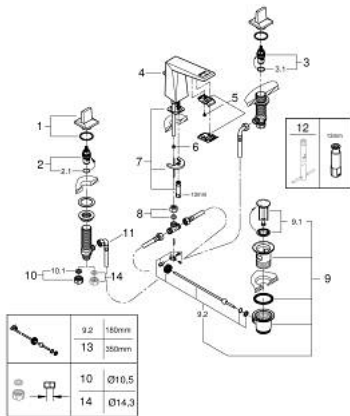

## 20 626 AL0 ALLURE BRILLIANT MISTURADORA DE LAVATÓRIO 1/2" (3 FUROS) TAMANHO M

### DESCRIÇÃO DO PRODUTO

- Colour: brushed hard graphite
- Castelos de discos cerâmicos 1/2", 90°
- Acabamento GROHE LongLife
- GROHE EcoJoy para menor consumo e jato perfeito
- Caudal máximo (a 3 bar): 5 l/min
- Bica baixa com mousseurs integrado
- Válvula automática 1 1/4"
- Ligações flexíveis

### PEÇAS DE REPOSIÇÃO , outubro 2021 – now

- 1: Allure Brilliant par manipulós azul/verm (Spare part-nr. 48320AL0)
  - 2: Castelo de discos cerâmicos de 1/2" (Spare part-nr. 45882000)
  - 2.1: o'ring (Spare part-nr. 0392400M)
  - 3: Castelo de discos cerâmicos de 1/2" (Spare part-nr. 45883000)
  - 3.1: o'ring (Spare part-nr. 0392400M)
  - 4: Vareta pop-up (Spare part-nr. 46787AL0)
  - 5: Passagem de água (Spare part-nr. 46794AL0)
  - 6: limitador de caudal (Spare part-nr. 48160000)
  - 7: conjunto de montagem (Spare part-nr. 46671000)
  - 8: união roscada de pressão (Spare part-nr. 12914000)
  - 8.1: Obturador 1/2" (Spare part-nr. 45279000)
  - 9: Válvula automática 1 1/4" (Spare part-nr. 28910AL0)
  - 9.1: Tampa de válvula (Spare part-nr. 07182AL0)
  - 9.2: vareta (Spare part-nr. 07052000)
  - 10: porca de ligação (Spare part-nr. 1290100M)
  - 10.1: junta (Spare part-nr. 0138900M)
  - 11: tubo flexível de pressão (Spare part-nr. 45704000)
  - 12: Chave de tubo longa (Spare part-nr. 19017000)\*
  - 13: vareta (Spare part-nr. 07341000)\*
  - 14: porca de ligação (Spare part-nr. 1290200M)\*
- \* Acessórios Opcionais