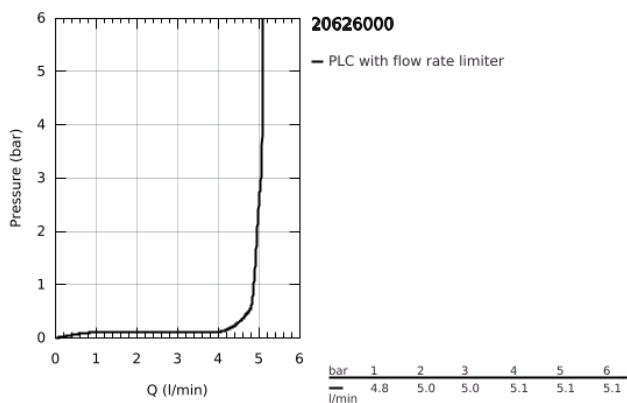

20 626 000 ALLURE BRILLIANT MISTURADORA DE LAVATÓRIO 1/2" (3 FUROS) TAMANHO M

DESCRIÇÃO DO PRODUTO

- Colour: cromado
- Castelos de discos cerâmicos 1/2", 90°
- Acabamento GROHE LongLife
- GROHE EcoJoy para menor consumo e jato perfeito
- Caudal máximo (a 3 bar): 5 l/min
- Bica baixa com mousseurs integrado
- Válvula automática 1 1/4"
- Ligações flexíveis

20 626 000 ALLURE BRILLIANT MISTURADORA DE LAVATÓRIO 1/2" (3 FUROS) TAMANHO M

PEÇAS DE REPOSIÇÃO , outubro 2021 – now

- 1: Allure Brilliant par manipulós azul/verm (Spare part-nr. 48320000)
- 2: Castelo de discos cerâmicos de 1/2" (Spare part-nr. 45882000)
- 2.1: o'ring (Spare part-nr. 0392400M)
- 3: Castelo de discos cerâmicos de 1/2" (Spare part-nr. 45883000)
- 3.1: o'ring (Spare part-nr. 0392400M)
- 4: Varetá pop-up (Spare part-nr. 46787000)
- 5: Passagem de água (Spare part-nr. 46794000)
- 6: limitador de caudal (Spare part-nr. 48160000)
- 7: conjunto de montagem (Spare part-nr. 46671000)
- 8: união roscada de pressão (Spare part-nr. 12914000)
- 8.1: Obturador 1/2" (Spare part-nr. 45279000)
- 9: Válvula automática 1 1/4" (Spare part-nr. 28910000)
- 9.1: Tampa de válvula (Spare part-nr. 07182000)
- 9.2: varetá (Spare part-nr. 07052000)
- 10: porca de ligação (Spare part-nr. 1290100M)
- 10.1: junta (Spare part-nr. 0138900M)
- 11: tubo flexível de pressão (Spare part-nr. 45704000)
- 12: Chave de tubo longa (Spare part-nr. 19017000)*
- 13: varetá (Spare part-nr. 07341000)*
- 14: porca de ligação (Spare part-nr. 1290200M)*