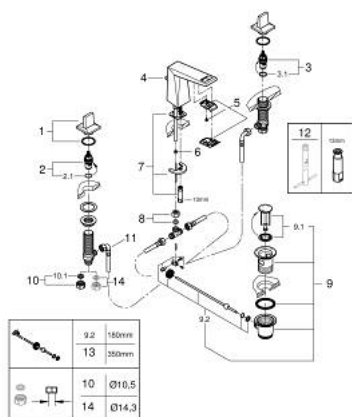

20 626 000 ALLURE BRILLIANT MISTURADORA DE LAVATÓRIO 1/2" (3 FUROS) TAMANHO M

DESCRIÇÃO DO PRODUTO

- Colour: cromado
- Castelos de discos cerâmicos 1/2", 90°
- Acabamento GROHE LongLife
- GROHE EcoJoy para menor consumo e jato perfeito
- Caudal máximo (a 3 bar): 5 l/min
- Bica baixa com mousseurs integrado
- Válvula automática 1 1/4"
- Ligações flexíveis

20 626 000 ALLURE BRILLIANT MISTURADORA DE LAVATÓRIO 1/2" (3 FUROS) TAMANHO M

PEÇAS DE REPOSIÇÃO , outubro 2021 – now

- 1: Allure Brilliant par manipulós azul/verm (Spare part-nr. 48320000)
- 2: Castelo de discos cerâmicos de 1/2" (Spare part-nr. 45882000)
- 2.1: o'ring (Spare part-nr. 0392400M)
- 3: Castelo de discos cerâmicos de 1/2" (Spare part-nr. 45883000)
- 3.1: o'ring (Spare part-nr. 0392400M)
- 4: Varetá pop-up (Spare part-nr. 46787000)
- 5: Passagem de água (Spare part-nr. 46794000)
- 6: limitador de caudal (Spare part-nr. 48160000)
- 7: conjunto de montagem (Spare part-nr. 46671000)
- 8: união roscada de pressão (Spare part-nr. 12914000)
- 8.1: Obturador 1/2" (Spare part-nr. 45279000)
- 9: Válvula automática 1 1/4" (Spare part-nr. 28910000)
- 9.1: Tampa de válvula (Spare part-nr. 07182000)
- 9.2: varetá (Spare part-nr. 07052000)
- 10: porca de ligação (Spare part-nr. 1290100M)
- 10.1: junta (Spare part-nr. 0138900M)
- 11: tubo flexível de pressão (Spare part-nr. 45704000)
- 12: Chave de tubo longa (Spare part-nr. 19017000)*
- 13: varetá (Spare part-nr. 07341000)*
- 14: porca de ligação (Spare part-nr. 1290200M)*