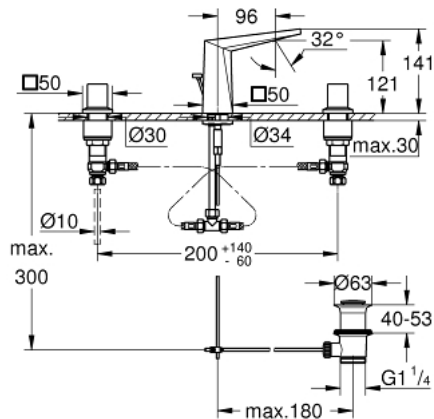

20 626 000 ALLURE BRILLIANT MISTURADORA DE LAVATÓRIO 1/2" (3 FUROS) TAMANHO M

DESCRIÇÃO DO PRODUTO

- Colour: cromado
- Castelos de discos cerâmicos 1/2", 90°
- Acabamento GROHE LongLife
- GROHE EcoJoy para menor consumo e jato perfeito
- Caudal máximo (a 3 bar): 5 l/min
- Bica baixa com mousseurs integrado
- Válvula automática 1 1/4"
- Ligações flexíveis

20 626 000 ALLURE BRILLIANT MISTURADORA DE LAVATÓRIO 1/2" (3 FUROS) TAMANHO M

PEÇAS DE REPOSIÇÃO , outubro 2021 – now

- 1: Allure Brilliant par manipulós azul/verm (Spare part-nr. 48320000)
- 2: Castelo de discos cerâmicos de 1/2" (Spare part-nr. 45882000)
- 2.1: o'ring (Spare part-nr. 0392400M)
- 3: Castelo de discos cerâmicos de 1/2" (Spare part-nr. 45883000)
- 3.1: o'ring (Spare part-nr. 0392400M)
- 4: Varetá pop-up (Spare part-nr. 46787000)
- 5: Passagem de água (Spare part-nr. 46794000)
- 6: limitador de caudal (Spare part-nr. 48160000)
- 7: conjunto de montagem (Spare part-nr. 46671000)
- 8: união roscada de pressão (Spare part-nr. 12914000)
- 8.1: Obturador 1/2" (Spare part-nr. 45279000)
- 9: Válvula automática 1 1/4" (Spare part-nr. 28910000)
- 9.1: Tampa de válvula (Spare part-nr. 07182000)
- 9.2: varetá (Spare part-nr. 07052000)
- 10: porca de ligação (Spare part-nr. 1290100M)
- 10.1: junta (Spare part-nr. 0138900M)
- 11: tubo flexível de pressão (Spare part-nr. 45704000)
- 12: Chave de tubo longa (Spare part-nr. 19017000)*
- 13: varetá (Spare part-nr. 07341000)*
- 14: porca de ligação (Spare part-nr. 1290200M)*