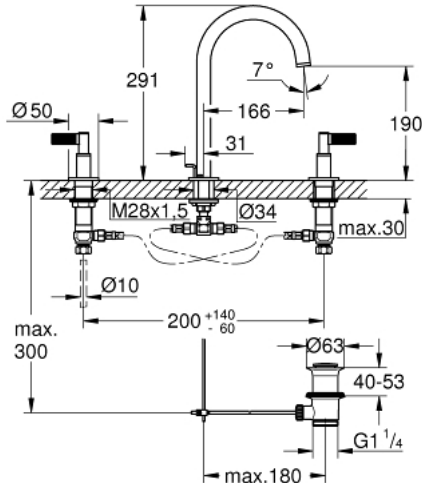

20 594 DA0 **ATRIO PRIVATE COLLECTION MISTURADORA DE LAVATÓRIO 1/2" (3 FUROS)**
TAMANHO M

DESCRIÇÃO DO PRODUTO

- Colour: warm sunset
- Castelos de discos cerâmicos 1/2", 90°
- Acabamento GROHE LongLife
- GROHE EcoJoy 5,7 l/min mousseur laminar
- Bica giratória Perlator tipo "Mousseur"
- Válvula automática 1 1/4"
- Ligações flexíveis
- wing handles with pattern