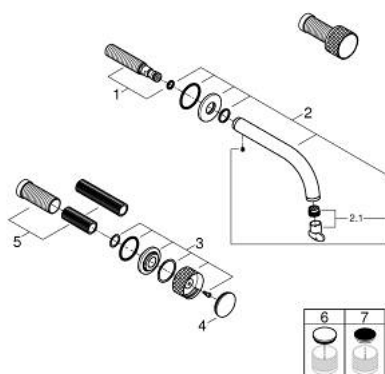

20 589 DA0 ATRIO PRIVATE COLLECTION MISTURADORA DE LAVATÓRIO 1/2"(3 FUROS) TAMANHO M

DESCRIÇÃO DO PRODUTO

- Colour: warm sunset
- Montagem na parede
- Elemento exterior para 29 025 002
- Castelos de discos cerâmicos 1/2", 90°
- Acabamento GROHE LongLife
- GROHE EcoJoy para menor consumo e jato perfeito
- Caudal máximo (a 3 bar): 5 l/min
- Distância entre centros 200 mm
- Comprimento 180 mm
- Manipulos com superfície metálica
- Compatível com 48 460 000 ou 48 461 000
- Sem conjunto de pré-montagem 29 025 002 (encomendar separadamente)

20 589 DA0 **ATRIO PRIVATE COLLECTION MISTURADORA DE LAVATÓRIO 1/2"(3 FUROS)**
TAMANHO M

PEÇAS DE REPOSIÇÃO , maio 2018 – now

- 1: Junta de zinco (Spare part-nr. 1013459990)
- 2: Bica giratória 3/4" (Spare part-nr. 101344DA00)
- 2.1: Perlator tipo "Mousseur" (Spare part-nr. 48408000)
- 3: Manípulo (Spare part-nr. 101347DA00)
- 4: Calota (desde 1999) (Spare part-nr. 101300DA00)
- 5: extensão do fuso (Spare part-nr. 1013469990)
- 6: Elementos embutidos feitos de White Attica Caesarstone (Spare part-nr. 48460000)*
- 7: Elementos embutidos feitos de Vanilla Noir Caesarstone (Spare part-nr. 48461000)*