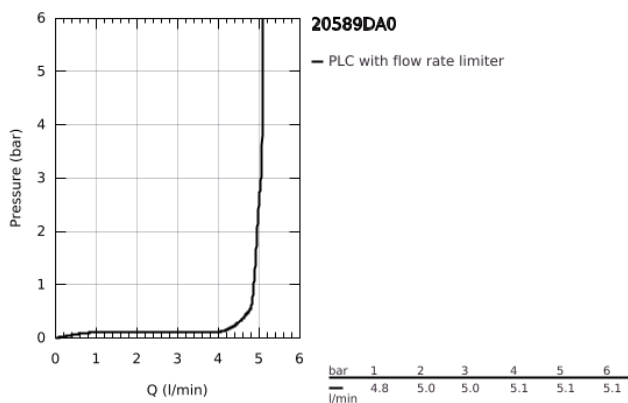

20 589 DA0 ATRIO PRIVATE COLLECTION MISTURADORA DE LAVATÓRIO 1/2"(3 FUROS) TAMANHO M

DESCRIÇÃO DO PRODUTO

- Colour: warm sunset
- Montagem na parede
- Elemento exterior para 29 025 002
- Castelos de discos cerâmicos 1/2", 90°
- Acabamento GROHE LongLife
- GROHE EcoJoy para menor consumo e jato perfeito
- Caudal máximo (a 3 bar): 5 l/min
- Distância entre centros 200 mm
- Comprimento 180 mm
- Manipulos com superfície metálica
- Compatível com 48 460 000 ou 48 461 000
- Sem conjunto de pré-montagem 29 025 002 (encomendar separadamente)

20 589 DA0 **ATRIO PRIVATE COLLECTION MISTURADORA DE LAVATÓRIO 1/2"(3 FUROS)**
TAMANHO M

PEÇAS DE REPOSIÇÃO , maio 2018 – now

- 1: Junta de zinco (Spare part-nr. 1013459990)
- 2: Bica giratória 3/4" (Spare part-nr. 101344DA00)
- 2.1: Perlator tipo "Mousseur" (Spare part-nr. 48408000)
- 3: Manípulo (Spare part-nr. 101347DA00)
- 4: Calota (desde 1999) (Spare part-nr. 101300DA00)
- 5: extensão do fuso (Spare part-nr. 1013469990)
- 6: Elementos embutidos feitos de White Attica Caesarstone (Spare part-nr. 48460000)*
- 7: Elementos embutidos feitos de Vanilla Noir Caesarstone (Spare part-nr. 48461000)*