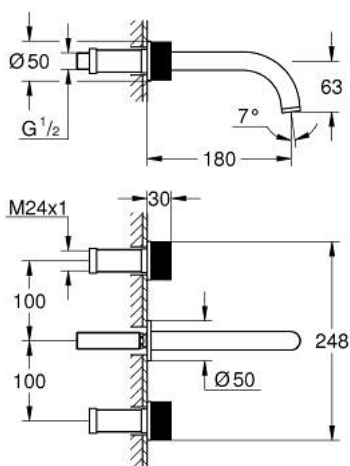

20 589 DA0 ATRIO PRIVATE COLLECTION MISTURADORA DE LAVATÓRIO 1/2"(3 FUROS) TAMANHO M

DESCRIÇÃO DO PRODUTO

- Colour: warm sunset
- Montagem na parede
- Elemento exterior para 29 025 002
- Castelos de discos cerâmicos 1/2", 90°
- Acabamento GROHE LongLife
- GROHE EcoJoy para menor consumo e jato perfeito
- Caudal máximo (a 3 bar): 5 l/min
- Distância entre centros 200 mm
- Comprimento 180 mm
- Manipulos com superfície metálica
- Compatível com 48 460 000 ou 48 461 000
- Sem conjunto de pré-montagem 29 025 002 (encomendar separadamente)

20 589 DA0 **ATRIO PRIVATE COLLECTION MISTURADORA DE LAVATÓRIO 1/2"(3 FUROS)**
TAMANHO M

PEÇAS DE REPOSIÇÃO , maio 2018 – now

- 1: Junta de zinco (Spare part-nr. 1013459990)
- 2: Bica giratória 3/4" (Spare part-nr. 101344DA00)
- 2.1: Perlator tipo "Mousseur" (Spare part-nr. 48408000)
- 3: Manípulo (Spare part-nr. 101347DA00)
- 4: Calota (desde 1999) (Spare part-nr. 101300DA00)
- 5: extensão do fuso (Spare part-nr. 1013469990)
- 6: Elementos embutidos feitos de White Attica Caesarstone (Spare part-nr. 48460000)*
- 7: Elementos embutidos feitos de Vanilla Noir Caesarstone (Spare part-nr. 48461000)*