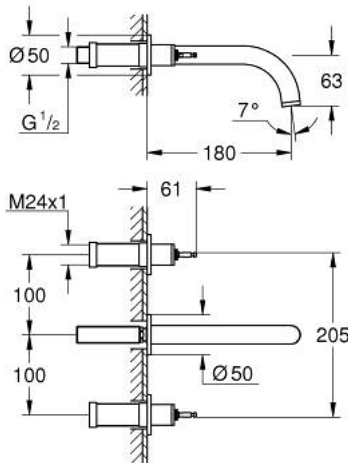

20 587 DA0 **ATRIO PRIVATE COLLECTION MISTURADORA DE LAVATÓRIO 1/2"(3 FUROS)**
TAMANHO M

DESCRIÇÃO DO PRODUTO

- Colour: warm sunset
- Montagem na parede
- Elemento exterior para 29 025 002
- Castelos de discos cerâmicos 1/2", 90°
- Acabamento GROHE LongLife
- GROHE EcoJoy para menor consumo e jato perfeito
- Caudal máximo (a 3 bar): 5 l/min
- Distância entre centros 200 mm
- Comprimento 180 mm
- Para manípulos retos
- Para ser combinado com os conjuntos de manípulos retos 48 458, 48 459 ou 48 646, por favor encomenda separadamente
- Sem conjunto de pré-montagem 29 025 002 (encomendar separadamente)

20 587 DA0 **ATRIO PRIVATE COLLECTION MISTURADORA DE LAVATÓRIO 1/2"(3 FUROS)**
TAMANHO M

PEÇAS DE REPOSIÇÃO , maio 2018 – now

- 1: Junta de zinco (Spare part-nr. 1013459990)
- 2: Bica giratória 3/4" (Spare part-nr. 101344DA00)
- 2.1: Perlator tipo "Mousseur" (Spare part-nr. 48408000)
- 3: extensão do fuso (Spare part-nr. 1013469990)
- 4: Espelho (Spare part-nr. 101343DA00)
- 5: Anel Decorativo (Spare part-nr. 101296DA00)
- 6: Calota (desde 1999) (Spare part-nr. 101300DA00)
- 7: Manípulo (Spare part-nr. 101347DA00)*
- 8: Manípulo reto com textura (Spare part-nr. 48646DA0)*
- 9: Elementos embutidos feitos de White Attica Caesarstone (Spare part-nr. 48460000)*
- 10: Elementos embutidos feitos de Vanilla Noir Caesarstone (Spare part-nr. 48461000)*