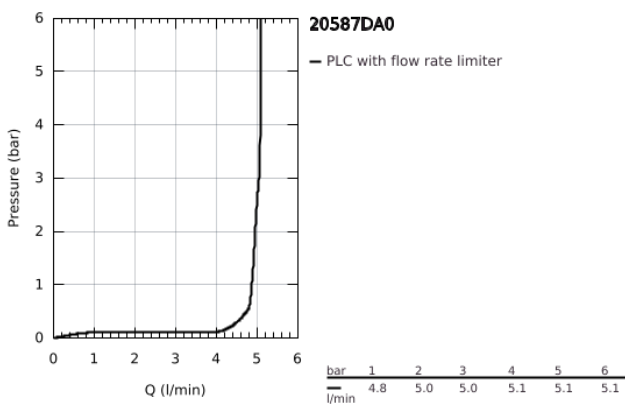

20 587 DA0 **ATRIO PRIVATE COLLECTION MISTURADORA DE LAVATÓRIO 1/2"(3 FUROS)**
TAMANHO M

DESCRIÇÃO DO PRODUTO

- Colour: warm sunset
- Montagem na parede
- Elemento exterior para 29 025 002
- Castelos de discos cerâmicos 1/2", 90°
- Acabamento GROHE LongLife
- GROHE EcoJoy para menor consumo e jato perfeito
- Caudal máximo (a 3 bar): 5 l/min
- Distância entre centros 200 mm
- Comprimento 180 mm
- Para manípulos retos
- Para ser combinado com os conjuntos de manípulos retos 48 458, 48 459 ou 48 646, por favor encomenda separadamente
- Sem conjunto de pré-montagem 29 025 002 (encomendar separadamente)

20 587 DA0 **ATRIO PRIVATE COLLECTION MISTURADORA DE LAVATÓRIO 1/2"(3 FUROS)**
TAMANHO M

PEÇAS DE REPOSIÇÃO , maio 2018 – now

- 1: Junta de zinco (Spare part-nr. 1013459990)
- 2: Bica giratória 3/4" (Spare part-nr. 101344DA00)
- 2.1: Perlator tipo "Mousseur" (Spare part-nr. 48408000)
- 3: extensão do fuso (Spare part-nr. 1013469990)
- 4: Espelho (Spare part-nr. 101343DA00)
- 5: Anel Decorativo (Spare part-nr. 101296DA00)
- 6: Calota (desde 1999) (Spare part-nr. 101300DA00)
- 7: Manípulo (Spare part-nr. 101347DA00)*
- 8: Manípulo reto com textura (Spare part-nr. 48646DA0)*
- 9: Elementos embutidos feitos de White Attica Caesarstone (Spare part-nr. 48460000)*
- 10: Elementos embutidos feitos de Vanilla Noir Caesarstone (Spare part-nr. 48461000)*