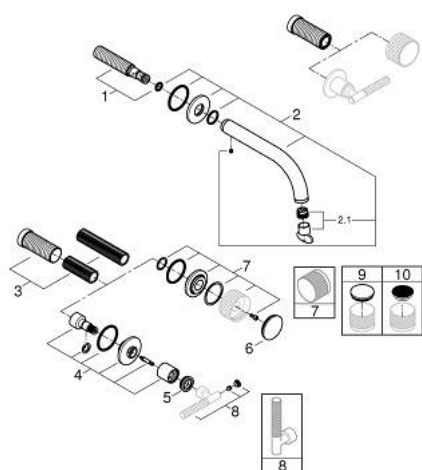

20 587 DA0 **ATRIO PRIVATE COLLECTION MISTURADORA DE LAVATÓRIO 1/2"(3 FUROS)**
TAMANHO M

DESCRIÇÃO DO PRODUTO

- Colour: warm sunset
- Montagem na parede
- Elemento exterior para 29 025 002
- Castelos de discos cerâmicos 1/2", 90°
- Acabamento GROHE LongLife
- GROHE EcoJoy para menor consumo e jato perfeito
- Caudal máximo (a 3 bar): 5 l/min
- Distância entre centros 200 mm
- Comprimento 180 mm
- Para manípulos retos
- Para ser combinado com os conjuntos de manípulos retos 48 458, 48 459 ou 48 646, por favor encomenda separadamente
- Sem conjunto de pré-montagem 29 025 002 (encomendar separadamente)

20 587 DA0 **ATRIO PRIVATE COLLECTION MISTURADORA DE LAVATÓRIO 1/2"(3 FUROS)**
TAMANHO M

PEÇAS DE REPOSIÇÃO , maio 2018 – now

- 1: Junta de zinco (Spare part-nr. 1013459990)
- 2: Bica giratória 3/4" (Spare part-nr. 101344DA00)
- 2.1: Perlator tipo "Mousseur" (Spare part-nr. 48408000)
- 3: extensão do fuso (Spare part-nr. 1013469990)
- 4: Espelho (Spare part-nr. 101343DA00)
- 5: Anel Decorativo (Spare part-nr. 101296DA00)
- 6: Calota (desde 1999) (Spare part-nr. 101300DA00)
- 7: Manípulo (Spare part-nr. 101347DA00)*
- 8: Manípulo reto com textura (Spare part-nr. 48646DA0)*
- 9: Elementos embutidos feitos de White Attica Caesarstone (Spare part-nr. 48460000)*
- 10: Elementos embutidos feitos de Vanilla Noir Caesarstone (Spare part-nr. 48461000)*