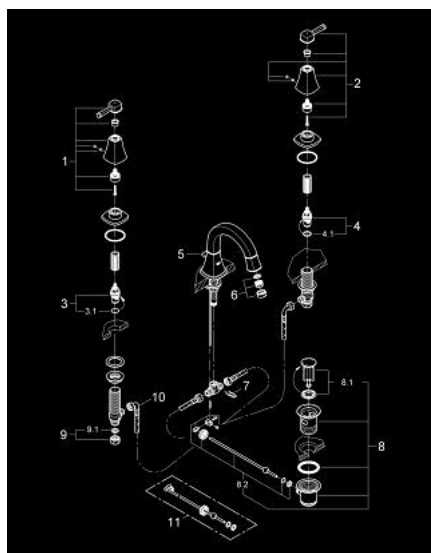

## 20 417 IG0 GRANDERA MISTURADORA DE LAVATÓRIO 1/2" (3 FUROS) TAMANHO S

### DESCRIÇÃO DO PRODUTO

- Colour: crom/ouro
- Castelos de discos cerâmicos 1/2", 90°
- Acabamento GROHE LongLife
- GROHE EcoJoy para menor consumo e jato perfeito
- GROHE AquaGuide mousseur ajustável 5,7 l/min
- Válvula automática 1 1/4"
- Ligações flexíveis

### PEÇAS DE REPOSIÇÃO , junho 2012 – now

- 1: Grandera manipulador vermelho (Spare part-nr. 48198IG0)
  - 2: Grandera manipulador azul (Spare part-nr. 48199IG0)
  - 3: Castelo de discos cerâmicos de 1/2" (Spare part-nr. 45882000)
  - 3.1: o'ring (Spare part-nr. 0392400M)
  - 4: Castelo de discos cerâmicos de 1/2" (Spare part-nr. 45883000)
  - 4.1: o'ring (Spare part-nr. 0392400M)
  - 5: Vareta (Spare part-nr. 48200000)
  - 6: Perlator tipo "Mousseur" (Spare part-nr. 46837G00)
  - 7: fixação (Spare part-nr. 6554100M)
  - 8: Válvula automática 1 1/4" (Spare part-nr. 28910000)
  - 8.1: Tampa de válvula (Spare part-nr. 07182000)
  - 8.2: vareta (Spare part-nr. 07052000)
  - 9: porca de ligação (Spare part-nr. 1290100M)
  - 9.1: junta (Spare part-nr. 0138900M)
  - 10: tubo flexível de pressão (Spare part-nr. 45704000)
  - 11: vareta (Spare part-nr. 07341000)\*
- \* Acessórios Opcionais