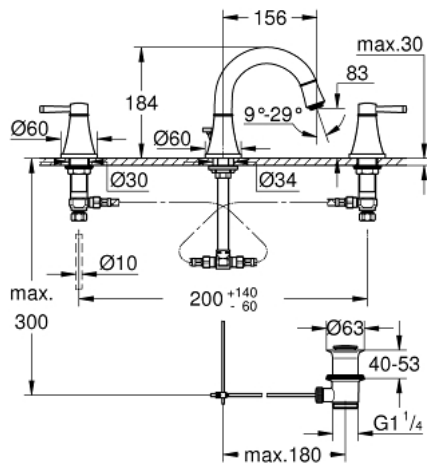

## 20 417 IG0 GRANDERA MISTURADORA DE LAVATÓRIO 1/2" (3 FUROS) TAMANHO S

### DESCRIÇÃO DO PRODUTO

- Colour: crom/ouro
- Castelos de discos cerâmicos 1/2", 90°
- Acabamento GROHE LongLife
- GROHE EcoJoy para menor consumo e jato perfeito
- GROHE AquaGuide mousseur ajustável 5,7 l/min
- Válvula automática 1 1/4"
- Ligações flexíveis

### PEÇAS DE REPOSIÇÃO , junho 2012 – now

- 1: Grandera manipulador vermelho (Spare part-nr. 48198IG0)
  - 2: Grandera manipulador azul (Spare part-nr. 48199IG0)
  - 3: Castelo de discos cerâmicos de 1/2" (Spare part-nr. 45882000)
  - 3.1: o'ring (Spare part-nr. 0392400M)
  - 4: Castelo de discos cerâmicos de 1/2" (Spare part-nr. 45883000)
  - 4.1: o'ring (Spare part-nr. 0392400M)
  - 5: Vareta (Spare part-nr. 48200000)
  - 6: Perlator tipo "Mousseur" (Spare part-nr. 46837G00)
  - 7: fixação (Spare part-nr. 6554100M)
  - 8: Válvula automática 1 1/4" (Spare part-nr. 28910000)
  - 8.1: Tampa de válvula (Spare part-nr. 07182000)
  - 8.2: vareta (Spare part-nr. 07052000)
  - 9: porca de ligação (Spare part-nr. 1290100M)
  - 9.1: junta (Spare part-nr. 0138900M)
  - 10: tubo flexível de pressão (Spare part-nr. 45704000)
  - 11: vareta (Spare part-nr. 07341000)\*
- \* Acessórios Opcionais