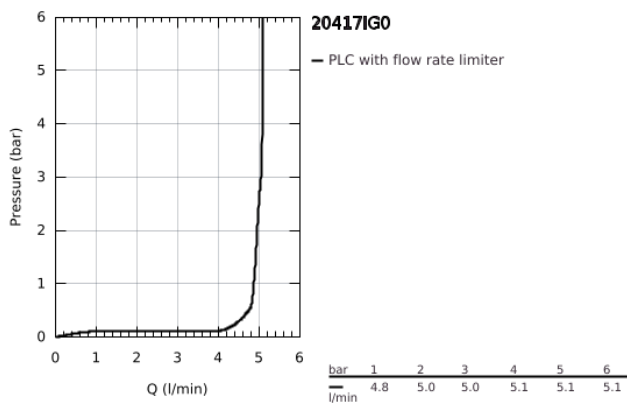

## 20 417 IG0 GRANDERA MISTURADORA DE LAVATÓRIO 1/2" (3 FUROS) TAMANHO S

### DESCRIÇÃO DO PRODUTO

- Colour: crom/ouro
- Castelos de discos cerâmicos 1/2", 90°
- Acabamento GROHE LongLife
- GROHE EcoJoy para menor consumo e jato perfeito
- GROHE AquaGuide mousseur ajustável 5,7 l/min
- Válvula automática 1 1/4"
- Ligações flexíveis