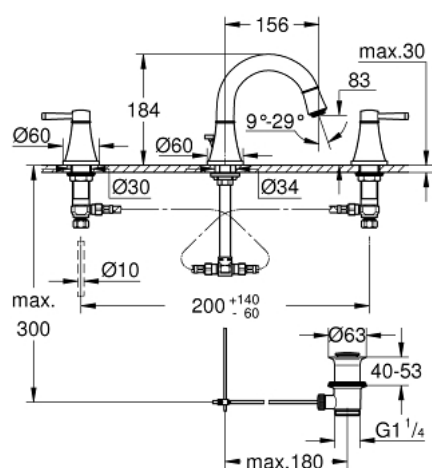

20 417 000 GRANDERA MISTURADORA DE LAVATÓRIO 1/2" (3 FUROS) TAMANHO S

DESCRIÇÃO DO PRODUTO

- Colour: cromado
- Castelos de discos cerâmicos 1/2", 90°
- Acabamento GROHE LongLife
- GROHE EcoJoy para menor consumo e jato perfeito
- GROHE AquaGuide mousseur ajustável 5,7 l/min
- Válvula automática 1 1/4"
- Ligações flexíveis

20 417 000 GRANDERA MISTURADORA DE LAVATÓRIO 1/2" (3 FUROS) TAMANHO S

PEÇAS DE REPOSIÇÃO , junho 2012 – now

- 1: Grandera manípulo vermelho (Spare part-nr. 48198000)
 - 2: Grandera manípulo azul (Spare part-nr. 48199000)
 - 3: Castelo de discos cerâmicos de 1/2" (Spare part-nr. 45882000)
 - 3.1: o'ring (Spare part-nr. 0392400M)
 - 4: Castelo de discos cerâmicos de 1/2" (Spare part-nr. 45883000)
 - 4.1: o'ring (Spare part-nr. 0392400M)
 - 5: Vareta (Spare part-nr. 48200000)
 - 6: Perlator tipo "Mousseur" (Spare part-nr. 46837000)
 - 7: fixação (Spare part-nr. 6554100M)
 - 8: Válvula automática 1 1/4" (Spare part-nr. 28910000)
 - 8.1: Tampa de válvula (Spare part-nr. 07182000)
 - 8.2: vareta (Spare part-nr. 07052000)
 - 9: porca de ligação (Spare part-nr. 1290100M)
 - 9.1: junta (Spare part-nr. 0138900M)
 - 10: tubo flexível de pressão (Spare part-nr. 45704000)
 - 11: vareta (Spare part-nr. 07341000)*
- * Acessórios Opcionais