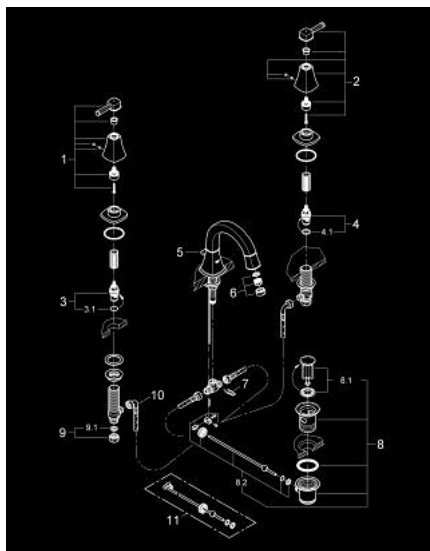

20 417 000 GRANDERA MISTURADORA DE LAVATÓRIO 1/2" (3 FUROS) TAMANHO S

DESCRIÇÃO DO PRODUTO

- Colour: cromado
- Castelos de discos cerâmicos 1/2", 90°
- Acabamento GROHE LongLife
- GROHE EcoJoy para menor consumo e jato perfeito
- GROHE AquaGuide mousseur ajustável 5,7 l/min
- Válvula automática 1 1/4"
- Ligações flexíveis

20 417 000 GRANDERA MISTURADORA DE LAVATÓRIO 1/2" (3 FUROS) TAMANHO S

PEÇAS DE REPOSIÇÃO , junho 2012 – now

- 1: Grandera manípulo vermelho (Spare part-nr. 48198000)
 - 2: Grandera manípulo azul (Spare part-nr. 48199000)
 - 3: Castelo de discos cerâmicos de 1/2" (Spare part-nr. 45882000)
 - 3.1: o'ring (Spare part-nr. 0392400M)
 - 4: Castelo de discos cerâmicos de 1/2" (Spare part-nr. 45883000)
 - 4.1: o'ring (Spare part-nr. 0392400M)
 - 5: Vareta (Spare part-nr. 48200000)
 - 6: Perlator tipo "Mousseur" (Spare part-nr. 46837000)
 - 7: fixação (Spare part-nr. 6554100M)
 - 8: Válvula automática 1 1/4" (Spare part-nr. 28910000)
 - 8.1: Tampa de válvula (Spare part-nr. 07182000)
 - 8.2: vareta (Spare part-nr. 07052000)
 - 9: porca de ligação (Spare part-nr. 1290100M)
 - 9.1: junta (Spare part-nr. 0138900M)
 - 10: tubo flexível de pressão (Spare part-nr. 45704000)
 - 11: vareta (Spare part-nr. 07341000)*
- * Acessórios Opcionais