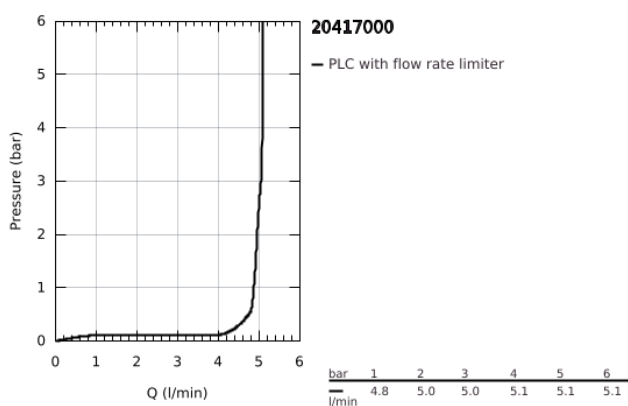

20 417 000 GRANDERA MISTURADORA DE LAVATÓRIO 1/2" (3 FUROS) TAMANHO S

DESCRIÇÃO DO PRODUTO

- Colour: cromado
- Castelos de discos cerâmicos 1/2", 90°
- Acabamento GROHE LongLife
- GROHE EcoJoy para menor consumo e jato perfeito
- GROHE AquaGuide mousseur ajustável 5,7 l/min
- Válvula automática 1 1/4"
- Ligações flexíveis

20 417 000 GRANDERA MISTURADORA DE LAVATÓRIO 1/2" (3 FUROS) TAMANHO S

PEÇAS DE REPOSIÇÃO , junho 2012 – now

- 1: Grandera manípulo vermelho (Spare part-nr. 48198000)
 - 2: Grandera manípulo azul (Spare part-nr. 48199000)
 - 3: Castelo de discos cerâmicos de 1/2" (Spare part-nr. 45882000)
 - 3.1: o'ring (Spare part-nr. 0392400M)
 - 4: Castelo de discos cerâmicos de 1/2" (Spare part-nr. 45883000)
 - 4.1: o'ring (Spare part-nr. 0392400M)
 - 5: Vareta (Spare part-nr. 48200000)
 - 6: Perlator tipo "Mousseur" (Spare part-nr. 46837000)
 - 7: fixação (Spare part-nr. 6554100M)
 - 8: Válvula automática 1 1/4" (Spare part-nr. 28910000)
 - 8.1: Tampa de válvula (Spare part-nr. 07182000)
 - 8.2: vareta (Spare part-nr. 07052000)
 - 9: porca de ligação (Spare part-nr. 1290100M)
 - 9.1: junta (Spare part-nr. 0138900M)
 - 10: tubo flexível de pressão (Spare part-nr. 45704000)
 - 11: vareta (Spare part-nr. 07341000)*
- * Acessórios Opcionais