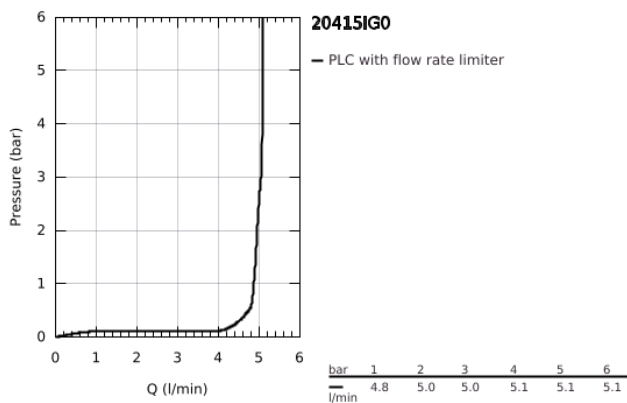

20 415 IG0 GRANDERA MISTURADORA DE LAVATÓRIO 1/2" (3 FUROS) TAMANHO M

DESCRIÇÃO DO PRODUTO

- Colour: crom/ouro
- Montagem na parede
- Sem elemento encastrável
- Elemento exterior para 29 025 002
- Castelos de discos cerâmicos 1/2", 90°
- Acabamento GROHE LongLife
- GROHE EcoJoy para menor consumo e jato perfeito
- GROHE AquaGuide mousseur ajustável 5,7 l/min
- Comprimento 234 mm

20 415 IG0 **GRANDERA MISTURADORA DE LAVATÓRIO 1/2" (3 FUROS)**
TAMANHO M

PEÇAS DE REPOSIÇÃO , junho 2012 – now

- 1: Grandera manípulo vermelho (Spare part-nr. 48198IG0)
- 2: Grandera manípulo azul (Spare part-nr. 48199IG0)
- 3: Perlator tipo "Mousseur" (Spare part-nr. 46837G00)
- 4: extensão do fuso (Spare part-nr. 45988000)