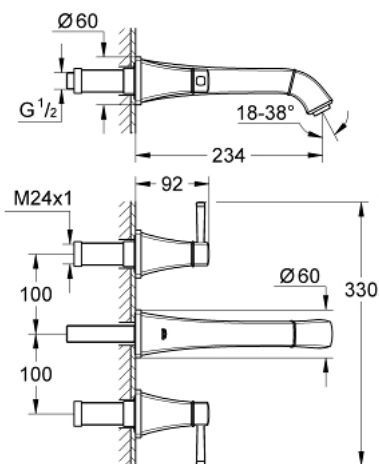

20 415 IG0 GRANDERA MISTURADORA DE LAVATÓRIO 1/2" (3 FUROS) TAMANHO M

DESCRIÇÃO DO PRODUTO

- Colour: crom/ouro
- Montagem na parede
- Sem elemento encastrável
- Elemento exterior para 29 025 002
- Castelos de discos cerâmicos 1/2", 90°
- Acabamento GROHE LongLife
- GROHE EcoJoy para menor consumo e jato perfeito
- GROHE AquaGuide mousseur ajustável 5,7 l/min
- Comprimento 234 mm

20 415 IG0 **GRANDERA MISTURADORA DE LAVATÓRIO 1/2" (3 FUROS)**
TAMANHO M

PEÇAS DE REPOSIÇÃO , junho 2012 – now

- 1: Grandera manípulo vermelho (Spare part-nr. 48198IG0)
- 2: Grandera manípulo azul (Spare part-nr. 48199IG0)
- 3: Perlator tipo "Mousseur" (Spare part-nr. 46837G00)
- 4: extensão do fuso (Spare part-nr. 45988000)