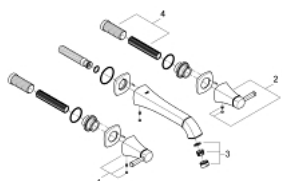

20 415 IG0 GRANDERA MISTURADORA DE LAVATÓRIO 1/2" (3 FUROS) TAMANHO M

DESCRIÇÃO DO PRODUTO

- Colour: crom/ouro
- Montagem na parede
- Sem elemento encastrável
- Elemento exterior para 29 025 002
- Castelos de discos cerâmicos 1/2", 90°
- Acabamento GROHE LongLife
- GROHE EcoJoy para menor consumo e jato perfeito
- GROHE AquaGuide mousseur ajustável 5,7 l/min
- Comprimento 234 mm

20 415 IG0 **GRANDERA MISTURADORA DE LAVATÓRIO 1/2" (3 FUROS)**
TAMANHO M

PEÇAS DE REPOSIÇÃO , junho 2012 – now

- 1: Grandera manípulo vermelho (Spare part-nr. 48198IG0)
- 2: Grandera manípulo azul (Spare part-nr. 48199IG0)
- 3: Perlator tipo "Mousseur" (Spare part-nr. 46837G00)
- 4: extensão do fuso (Spare part-nr. 45988000)