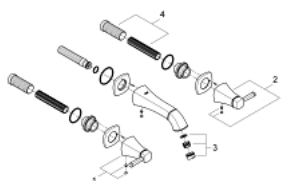

20 414 IG0 **GRANDERA MISTURADORA DE LAVATÓRIO 1/2" (3 FUROS)**
TAMANHO S

PEÇAS DE REPOSIÇÃO , junho 2012 – now

- 1: Grandera manípulo vermelho (Spare part-nr. 48198IG0)
- 2: Grandera manípulo azul (Spare part-nr. 48199IG0)
- 3: Perlator tipo "Mousseur" (Spare part-nr. 46837G00)
- 4: extensão do fuso (Spare part-nr. 45988000)