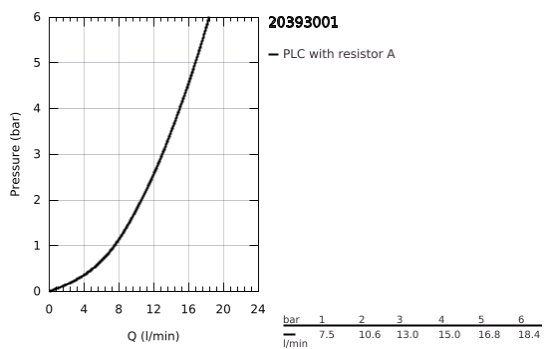

20 393 001 COSTA L TORNEIRA DE LAVATÓRIO 1/2"

DESCRIÇÃO DO PRODUTO

- Colour: cromado
- Isolamento térmico
- Indicador azul
- Castelos de longa duração
- Bica giratória com mousseur
- Rosca de ligação 1/2"