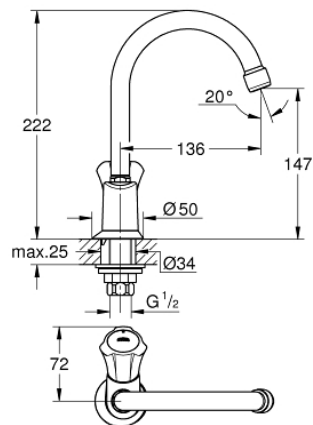

20 393 001 COSTA L TORNEIRA DE LAVATÓRIO 1/2"

DESCRIÇÃO DO PRODUTO

- Colour: cromado
- Isolamento térmico
- Indicador azul
- Castelos de longa duração
- Bica giratória com mousseur
- Rosca de ligação 1/2"

20 393 001 COSTA L TORNEIRA DE LAVATÓRIO 1/2"

PEÇAS DE REPOSIÇÃO , dezembro 2007 – now

1: Manipulo (Spare part-nr. 45994000)

1.1: peça de encaixe (Spare part-nr. 0538600M)

2: Castelo 1/2" (Spare part-nr. 07146000)

2.1: o'ring (Spare part-nr. 0128300M)

2.2: o'ring (Spare part-nr. 0392400M)

2.3: Obturador 1/2" (Spare part-nr. 0529100M)

3: Bica giratória 3/4" (Spare part-nr. 13219000)

3.1: Perlator tipo "Mousseur" (Spare part-nr. 13928000)

3.2: o'ring (Spare part-nr. 0128000M)

4: Espelho (Spare part-nr. 45996000)

5: união roscada (Spare part-nr. 45004000)

6: porca de ligação (Spare part-nr. 1290200M)

6.1: junta (Spare part-nr. 0138900M)

7: porca de ligação (Spare part-nr. 1290100M)