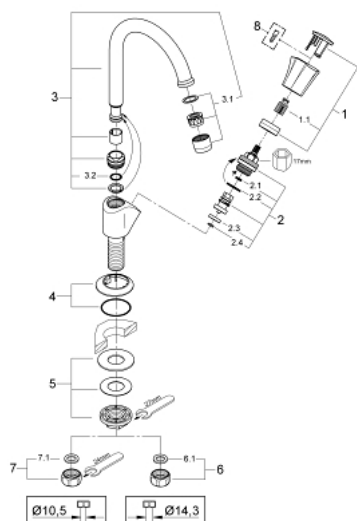

20 393 001 COSTA L TORNEIRA DE LAVATÓRIO 1/2"

DESCRIÇÃO DO PRODUTO

- Colour: cromado
- Isolamento térmico
- Indicador azul
- Castelos de longa duração
- Bica giratória com mousseur
- Rosca de ligação 1/2"

20 393 001 COSTA L TORNEIRA DE LAVATÓRIO 1/2"

PEÇAS DE REPOSIÇÃO , dezembro 2007 – now

1: Manipulo (Spare part-nr. 45994000)

1.1: peça de encaixe (Spare part-nr. 0538600M)

2: Castelo 1/2" (Spare part-nr. 07146000)

2.1: o'ring (Spare part-nr. 0128300M)

2.2: o'ring (Spare part-nr. 0392400M)

2.3: Obturador 1/2" (Spare part-nr. 0529100M)

3: Bica giratória 3/4" (Spare part-nr. 13219000)

3.1: Perlator tipo "Mousseur" (Spare part-nr. 13928000)

3.2: o'ring (Spare part-nr. 0128000M)

4: Espelho (Spare part-nr. 45996000)

5: união roscada (Spare part-nr. 45004000)

6: porca de ligação (Spare part-nr. 1290200M)

6.1: junta (Spare part-nr. 0138900M)

7: porca de ligação (Spare part-nr. 1290100M)