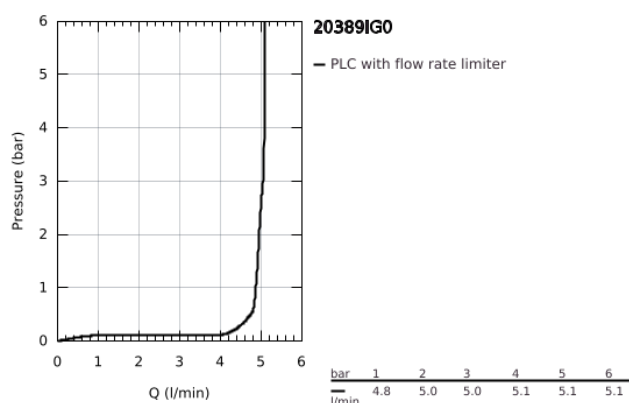

## 20 389 IG0 GRANDERA MISTURADORA DE LAVATÓRIO 1/2" (3 FUROS) TAMANHO M

### DESCRIÇÃO DO PRODUTO

- Colour: crom/ouro
- Castelos de discos cerâmicos 1/2", 90°
- GROHE EcoJoy para menor consumo e jato perfeito
- GROHE AquaGuide mousseur ajustável 5,7 l/min
- Válvula automática 1 1/4"
- Ligações flexíveis