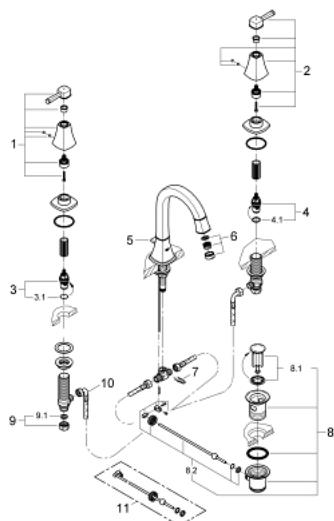

## 20 389 IG0 GRANDERA MISTURADORA DE LAVATÓRIO 1/2" (3 FUROS) TAMANHO M

### DESCRIÇÃO DO PRODUTO

- Colour: crom/ouro
- Castelos de discos cerâmicos 1/2", 90°
- GROHE EcoJoy para menor consumo e jato perfeito
- GROHE AquaGuide mousseur ajustável 5,7 l/min
- Válvula automática 1 1/4"
- Ligações flexíveis

### PEÇAS DE REPOSIÇÃO , janeiro 2012 – now

- 1: Grandera manipulador vermelho (Spare part-nr. 48198IG0)
- 2: Grandera manipulador azul (Spare part-nr. 48199IG0)
- 3: Castelo de discos cerâmicos de 1/2" (Spare part-nr. 45882000)
- 3.1: o'ring (Spare part-nr. 0392400M)
- 4: Castelo de discos cerâmicos de 1/2" (Spare part-nr. 45883000)
- 4.1: o'ring (Spare part-nr. 0392400M)
- 5: Vareta (Spare part-nr. 48200000)
- 6: Perlator tipo "Mousseur" (Spare part-nr. 46837G00)
- 7: fixação (Spare part-nr. 6554100M)
- 8: Válvula automática 1 1/4" (Spare part-nr. 28910000)
- 8.1: Tampa de válvula (Spare part-nr. 07182000)
- 8.2: vareta (Spare part-nr. 07052000)
- 9: porca de ligação (Spare part-nr. 1290100M)
- 9.1: junta (Spare part-nr. 0138900M)
- 10: tubo flexível de pressão (Spare part-nr. 45704000)
- 11: vareta (Spare part-nr. 07341000)\*