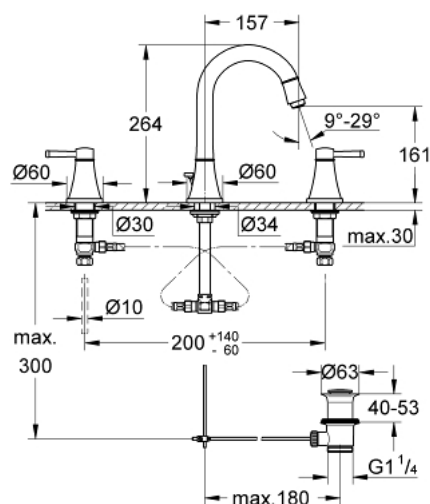

## 20 389 IG0 GRANDERA MISTURADORA DE LAVATÓRIO 1/2" (3 FUROS) TAMANHO M

### DESCRIÇÃO DO PRODUTO

- Colour: crom/ouro
- Castelos de discos cerâmicos 1/2", 90°
- GROHE EcoJoy para menor consumo e jato perfeito
- GROHE AquaGuide mousseur ajustável 5,7 l/min
- Válvula automática 1 1/4"
- Ligações flexíveis

### PEÇAS DE REPOSIÇÃO , janeiro 2012 – now

- 1: Grandera manipulador vermelho (Spare part-nr. 48198IG0)
- 2: Grandera manipulador azul (Spare part-nr. 48199IG0)
- 3: Castelo de discos cerâmicos de 1/2" (Spare part-nr. 45882000)
- 3.1: o'ring (Spare part-nr. 0392400M)
- 4: Castelo de discos cerâmicos de 1/2" (Spare part-nr. 45883000)
- 4.1: o'ring (Spare part-nr. 0392400M)
- 5: Vareta (Spare part-nr. 48200000)
- 6: Perlator tipo "Mousseur" (Spare part-nr. 46837G00)
- 7: fixação (Spare part-nr. 6554100M)
- 8: Válvula automática 1 1/4" (Spare part-nr. 28910000)
- 8.1: Tampa de válvula (Spare part-nr. 07182000)
- 8.2: vareta (Spare part-nr. 07052000)
- 9: porca de ligação (Spare part-nr. 1290100M)
- 9.1: junta (Spare part-nr. 0138900M)
- 10: tubo flexível de pressão (Spare part-nr. 45704000)
- 11: vareta (Spare part-nr. 07341000)\*