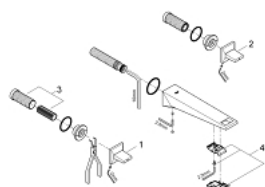

20 348 000 ALLURE BRILLIANT MISTURADORA DE LAVATÓRIO 1/2" (3 FUROS) TAMANHO M

DESCRIÇÃO DO PRODUTO

- Colour: cromado
- Montagem na parede
- Sem elemento encastrável
- Elemento exterior para 29 025 002
- Castelos de discos cerâmicos 1/2", 90°
- Acabamento GROHE LongLife
- Bica com mousseur integrado
- Distância entre centros 200 mm
- Comprimento da bica 210 mm

20 348 000 **ALLURE BRILLIANT MISTURADORA DE LAVATÓRIO 1/2" (3 FUROS)**
TAMANHO M

PEÇAS DE REPOSIÇÃO , agosto 2010 – now

1: Manípulo (Spare part-nr. 48225000)

2: Manípulo (Spare part-nr. 48226000)

3: extensão do fuso (Spare part-nr. 45988000)

4: Passagem de água (Spare part-nr. 46794000)