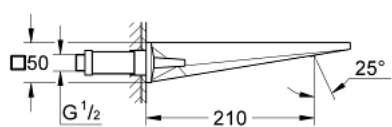

20 348 000 ALLURE BRILLIANT MISTURADORA DE LAVATÓRIO 1/2" (3 FUROS) TAMANHO M

DESCRIÇÃO DO PRODUTO

- Colour: cromado
- Montagem na parede
- Sem elemento encastrável
- Elemento exterior para 29 025 002
- Castelos de discos cerâmicos 1/2", 90°
- Acabamento GROHE LongLife
- Bica com mousseur integrado
- Distância entre centros 200 mm
- Comprimento da bica 210 mm

20 348 000 **ALLURE BRILLIANT MISTURADORA DE LAVATÓRIO 1/2" (3 FUROS)**
TAMANHO M

PEÇAS DE REPOSIÇÃO , agosto 2010 – now

1: Manípulo (Spare part-nr. 48225000)

2: Manípulo (Spare part-nr. 48226000)

3: extensão do fuso (Spare part-nr. 45988000)