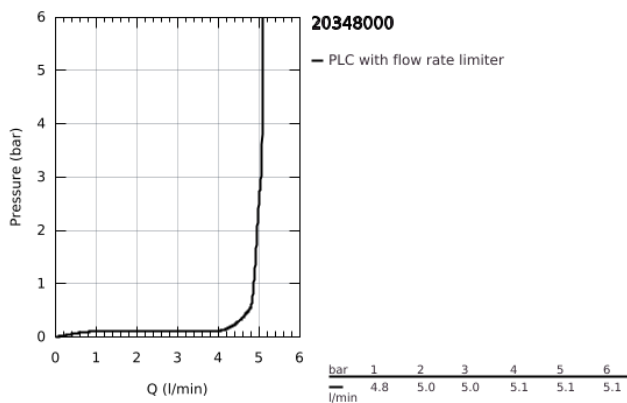

20 348 000 ALLURE BRILLIANT MISTURADORA DE LAVATÓRIO 1/2" (3 FUROS) TAMANHO M

DESCRIÇÃO DO PRODUTO

- Colour: cromado
- Montagem na parede
- Sem elemento encastrável
- Elemento exterior para 29 025 002
- Castelos de discos cerâmicos 1/2", 90°
- Acabamento GROHE LongLife
- Bica com mousseur integrado
- Distância entre centros 200 mm
- Comprimento da bica 210 mm

20 348 000 **ALLURE BRILLIANT MISTURADORA DE LAVATÓRIO 1/2" (3 FUROS)**
TAMANHO M

PEÇAS DE REPOSIÇÃO , agosto 2010 – now

1: Manípulo (Spare part-nr. 48225000)

2: Manípulo (Spare part-nr. 48226000)

3: extensão do fuso (Spare part-nr. 45988000)