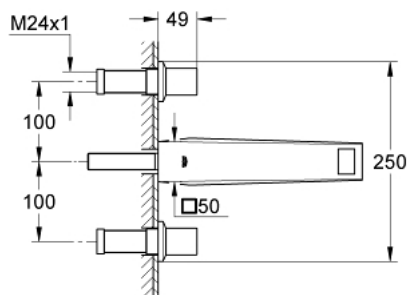

20 348 000 ALLURE BRILLIANT MISTURADORA DE LAVATÓRIO 1/2" (3 FUROS) TAMANHO M

DESCRIÇÃO DO PRODUTO

- Colour: cromado
- Montagem na parede
- Sem elemento encastrável
- Elemento exterior para 29 025 002
- Castelos de discos cerâmicos 1/2", 90°
- Acabamento GROHE LongLife
- Bica com mousseur integrado
- Distância entre centros 200 mm
- Comprimento da bica 210 mm

20 348 000 **ALLURE BRILLIANT MISTURADORA DE LAVATÓRIO 1/2" (3 FUROS)**
TAMANHO M

PEÇAS DE REPOSIÇÃO , agosto 2010 – now

1: Manípulo (Spare part-nr. 48225000)

2: Manípulo (Spare part-nr. 48226000)

3: extensão do fuso (Spare part-nr. 45988000)

4: Passagem de água (Spare part-nr. 46794000)