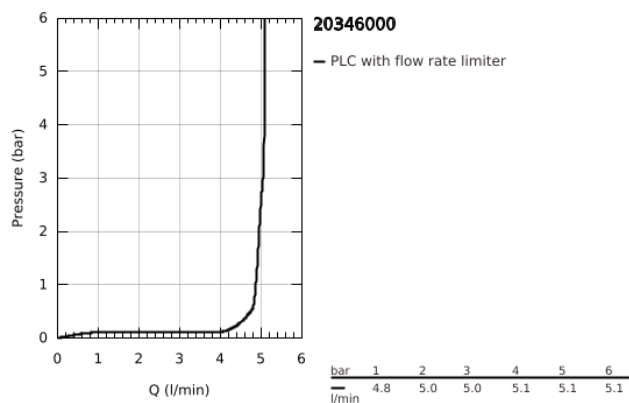

## 20 346 000 ALLURE BRILLIANT MISTURADORA DE LAVATÓRIO 1/2" (3 FUROS) TAMANHO S

### DESCRIÇÃO DO PRODUTO

- Colour: cromado
- Montagem na parede
- Sem elemento encastrável
- Elemento exterior para 29 025 002
- Castelos de discos cerâmicos 1/2", 90°
- Acabamento GROHE LongLife
- Bica com mousseur integrado
- Distância entre centros 200 mm
- Comprimento da bica 161 mm

20 346 000 **ALLURE BRILLIANT MISTURADORA DE LAVATÓRIO 1/2" (3 FUROS)**  
**TAMANHO S**

**PEÇAS DE REPOSIÇÃO** , agosto 2010 – now

1: Manípulo (Spare part-nr. 48225000)

2: Manípulo (Spare part-nr. 48226000)