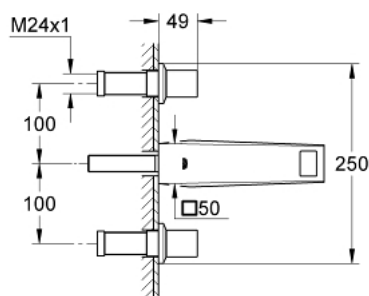

## 20 346 000 ALLURE BRILLIANT MISTURADORA DE LAVATÓRIO 1/2" (3 FUROS) TAMANHO S

### DESCRIÇÃO DO PRODUTO

- Colour: cromado
- Montagem na parede
- Sem elemento encastrável
- Elemento exterior para 29 025 002
- Castelos de discos cerâmicos 1/2", 90°
- Acabamento GROHE LongLife
- Bica com mousseur integrado
- Distância entre centros 200 mm
- Comprimento da bica 161 mm

20 346 000 **ALLURE BRILLIANT MISTURADORA DE LAVATÓRIO 1/2" (3 FUROS)**  
**TAMANHO S**

**PEÇAS DE REPOSIÇÃO** , agosto 2010 – now

1: Manípulo (Spare part-nr. 48225000)

2: Manípulo (Spare part-nr. 48226000)

3: extensão do fuso (Spare part-nr. 45988000)

4: Passagem de água (Spare part-nr. 46794000)