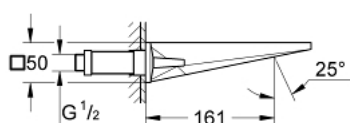

## 20 346 000 ALLURE BRILLIANT MISTURADORA DE LAVATÓRIO 1/2" (3 FUROS) TAMANHO S

### DESCRIÇÃO DO PRODUTO

- Colour: cromado
- Montagem na parede
- Sem elemento encastrável
- Elemento exterior para 29 025 002
- Castelos de discos cerâmicos 1/2", 90°
- Acabamento GROHE LongLife
- Bica com mousseur integrado
- Distância entre centros 200 mm
- Comprimento da bica 161 mm

20 346 000 **ALLURE BRILLIANT MISTURADORA DE LAVATÓRIO 1/2" (3 FUROS)**  
**TAMANHO S**

**PEÇAS DE REPOSIÇÃO** , agosto 2010 – now

1: Manípulo (Spare part-nr. 48225000)

2: Manípulo (Spare part-nr. 48226000)