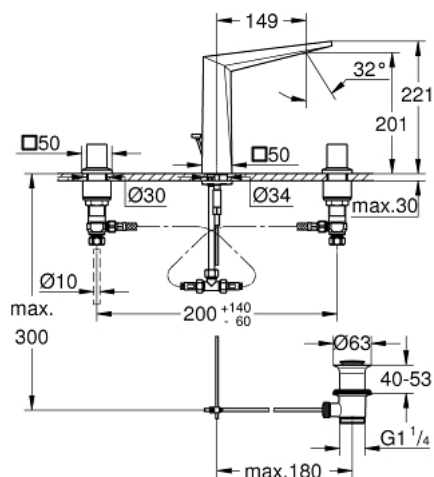

20 344 000 ALLURE BRILLIANT MISTURADORA DE LAVATÓRIO 1/2" (3 FUROS) TAMANHO M

DESCRIÇÃO DO PRODUTO

- Colour: cromado
- Castelos de discos cerâmicos 1/2", 90°
- Acabamento GROHE LongLife
- Limitador de fluxo GROHE EcoJoy 5,0 l/min
- Bica com mousseur integrado
- Válvula automática 1 1/4"
- Ligações flexíveis

20 344 000 ALLURE BRILLIANT MISTURADORA DE LAVATÓRIO 1/2" (3 FUROS) TAMANHO M

PEÇAS DE REPOSIÇÃO , agosto 2010 – now

- 1: Allure Brilliant manípulo vermelho (Spare part-nr. 48129000)
- 2: Allure Brilliant manípulo azul (Spare part-nr. 48130000)
- 3: Castelo de discos cerâmicos de 1/2" (Spare part-nr. 45882000)
- 3.1: o'ring (Spare part-nr. 0392400M)
- 4: Castelo de discos cerâmicos de 1/2" (Spare part-nr. 45883000)
- 4.1: o'ring (Spare part-nr. 0392400M)
- 5: Vareta pop-up (Spare part-nr. 46787000)
- 6: Passagem de água (Spare part-nr. 46794000)
- 7: limitador de caudal (Spare part-nr. 48160000)
- 8: conjunto de montagem (Spare part-nr. 46671000)
- 9: união roscada de pressão (Spare part-nr. 12914000)
- 10: Válvula automática 1 1/4" (Spare part-nr. 28910000)
- 10.1: Tapa de válvula (Spare part-nr. 07182000)
- 10.2: vareta (Spare part-nr. 07052000)
- 11: porca de ligação (Spare part-nr. 1290100M)
- 11.1: junta (Spare part-nr. 0138900M)
- 12: tubo flexível de pressão (Spare part-nr. 45704000)
- 13: Chave de tubo longa (Spare part-nr. 19017000)*
- 14: vareta (Spare part-nr. 07341000)*