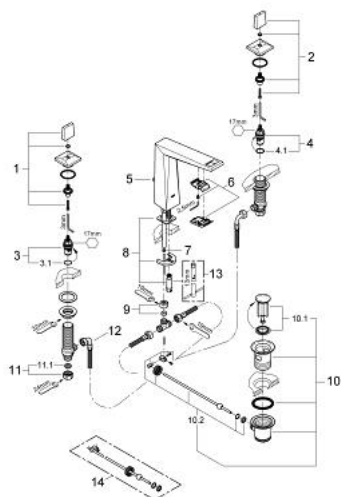

20 344 000 ALLURE BRILLIANT MISTURADORA DE LAVATÓRIO 1/2" (3 FUROS) TAMANHO M

DESCRIÇÃO DO PRODUTO

- Colour: cromado
- Castelos de discos cerâmicos 1/2", 90°
- Acabamento GROHE LongLife
- Limitador de fluxo GROHE EcoJoy 5,0 l/min
- Bica com mousseur integrado
- Válvula automática 1 1/4"
- Ligações flexíveis

20 344 000 ALLURE BRILLIANT MISTURADORA DE LAVATÓRIO 1/2" (3 FUROS) TAMANHO M

PEÇAS DE REPOSIÇÃO , agosto 2010 – now

- 1: Allure Brilliant manípulo vermelho (Spare part-nr. 48129000)
- 2: Allure Brilliant manípulo azul (Spare part-nr. 48130000)
- 3: Castelo de discos cerâmicos de 1/2" (Spare part-nr. 45882000)
- 3.1: o'ring (Spare part-nr. 0392400M)
- 4: Castelo de discos cerâmicos de 1/2" (Spare part-nr. 45883000)
- 4.1: o'ring (Spare part-nr. 0392400M)
- 5: Vareta pop-up (Spare part-nr. 46787000)
- 6: Passagem de água (Spare part-nr. 46794000)
- 7: limitador de caudal (Spare part-nr. 48160000)
- 8: conjunto de montagem (Spare part-nr. 46671000)
- 9: união roscada de pressão (Spare part-nr. 12914000)
- 10: Válvula automática 1 1/4" (Spare part-nr. 28910000)
- 10.1: Tapa de válvula (Spare part-nr. 07182000)
- 10.2: vareta (Spare part-nr. 07052000)
- 11: porca de ligação (Spare part-nr. 1290100M)
- 11.1: junta (Spare part-nr. 0138900M)
- 12: tubo flexível de pressão (Spare part-nr. 45704000)
- 13: Chave de tubo longa (Spare part-nr. 19017000)*
- 14: vareta (Spare part-nr. 07341000)*