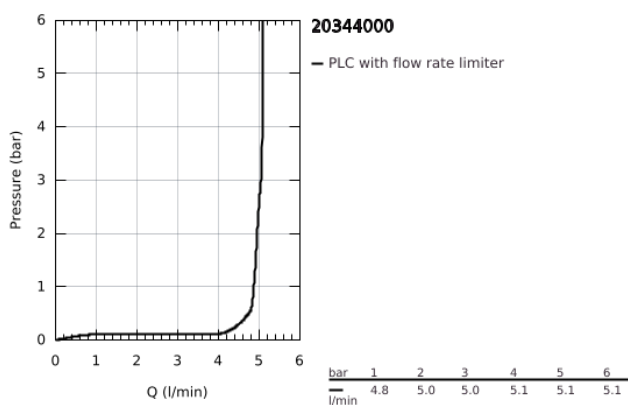

20 344 000 ALLURE BRILLIANT MISTURADORA DE LAVATÓRIO 1/2" (3 FUROS) TAMANHO M

DESCRIÇÃO DO PRODUTO

- Colour: cromado
- Castelos de discos cerâmicos 1/2", 90°
- Acabamento GROHE LongLife
- Limitador de fluxo GROHE EcoJoy 5,0 l/min
- Bica com mousseur integrado
- Válvula automática 1 1/4"
- Ligações flexíveis

20 344 000 ALLURE BRILLIANT MISTURADORA DE LAVATÓRIO 1/2" (3 FUROS) TAMANHO M

PEÇAS DE REPOSIÇÃO , agosto 2010 – now

- 1: Allure Brilliant manípulo vermelho (Spare part-nr. 48129000)
- 2: Allure Brilliant manípulo azul (Spare part-nr. 48130000)
- 3: Castelo de discos cerâmicos de 1/2" (Spare part-nr. 45882000)
- 3.1: o'ring (Spare part-nr. 0392400M)
- 4: Castelo de discos cerâmicos de 1/2" (Spare part-nr. 45883000)
- 4.1: o'ring (Spare part-nr. 0392400M)
- 5: Vareta pop-up (Spare part-nr. 46787000)
- 6: Passagem de água (Spare part-nr. 46794000)
- 7: limitador de caudal (Spare part-nr. 48160000)
- 8: conjunto de montagem (Spare part-nr. 46671000)
- 9: união roscada de pressão (Spare part-nr. 12914000)
- 10: Válvula automática 1 1/4" (Spare part-nr. 28910000)
- 10.1: Tapa de válvula (Spare part-nr. 07182000)
- 10.2: vareta (Spare part-nr. 07052000)
- 11: porca de ligação (Spare part-nr. 1290100M)
- 11.1: junta (Spare part-nr. 0138900M)
- 12: tubo flexível de pressão (Spare part-nr. 45704000)
- 13: Chave de tubo longa (Spare part-nr. 19017000)*
- 14: vareta (Spare part-nr. 07341000)*