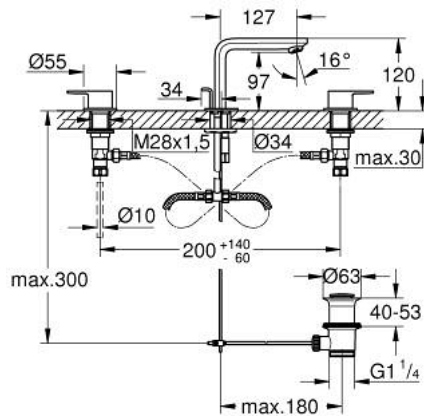

20 304 GL1 LINEARE MISTURADORA DE LAVATÓRIO 1/2" (3 FUROS) TAMANHO M

DESCRIÇÃO DO PRODUTO

- Colour: cool sunrise
- Manipulo metálico
- Castelos de discos cerâmicos 1/2", 90°
- Acabamento GROHE LongLife
- GROHE EcoJoy para menor consumo e jato perfeito
- Caudal máximo (a 3 bar): 5 l/min
- Sistema de montagem GROHE FastFixation
- Válvula automática 1 1/4"
- Ligações flexíveis
- Pressão mínima 1,0 bar
- Porca de ligação 1/2" x 10.5 mm