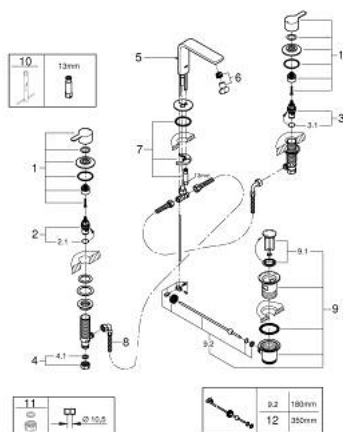

## 20 304 AL1 LINEARE MISTURADORA DE LAVATÓRIO 1/2" (3 FUROS) TAMANHO M

### PEÇAS DE REPOSIÇÃO , janeiro 2020 – now

- 1: Lineare par de manipulós (Spare part-nr. 48357AL0)
- 2: Castelo de discos cerâmicos de 1/2" (Spare part-nr. 45882000)
- 2.1: o'ring (Spare part-nr. 0392400M)
- 3: Castelo de discos cerâmicos de 1/2" (Spare part-nr. 45883000)
- 3.1: o'ring (Spare part-nr. 0392400M)
- 4: porca de ligação (Spare part-nr. 1290200M)
- 4.1: junta (Spare part-nr. 0138900M)
- 5: Vareta pop-up (Spare part-nr. 65196AL0)
- 6: Perlator tipo "Mousseur" (Spare part-nr. 13994000)
- 7: conjunto de montagem (Spare part-nr. 46671000)
- 8: tubo flexível de pressão (Spare part-nr. 45704000)
- 9: Válvula automática 1 1/4" (Spare part-nr. 28910AL0)
- 9.1: Tampa de válvula (Spare part-nr. 07182AL0)
- 9.2: vareta (Spare part-nr. 07052000)
- 10: Chave de tubo longa (Spare part-nr. 19017000)\*
- 11: porca de ligação (Spare part-nr. 1290100M)\*
- 12: vareta (Spare part-nr. 07341000)\*