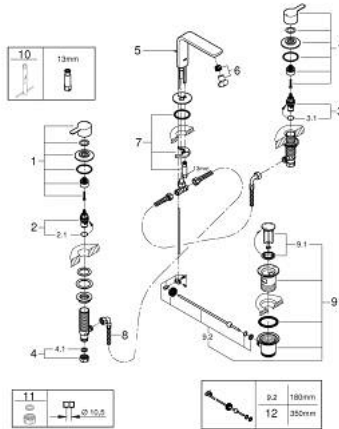

20 304 243 1 LINEARE MISTURADORA DE LAVATÓRIO 1/2" (3 FUROS) TAMANHO M

DESCRIÇÃO DO PRODUTO

- Colour: matte black
- Manipulo metálico
- Castelos de discos cerâmicos 1/2", 90°
- GROHE EcoJoy para menor consumo e jato perfeito
- Caudal máximo (a 3 bar): 5 l/min
- Sistema de montagem GROHE FastFixation
- Válvula automática 1 1/4"
- Ligações flexíveis
- Pressão mínima 1,0 bar
- Porca de ligação 1/2" x 10.5 mm

20 304 243 1 LINEARE MISTURADORA DE LAVATÓRIO 1/2" (3 FUROS) TAMANHO M

PEÇAS DE REPOSIÇÃO , maio 2024 – now

- 1: Lineare pair of handles (Spare part-nr. 483572430)
- 2: Castelo de discos cerâmicos de 1/2" (Spare part-nr. 45882000)
- 2.1: o'ring (Spare part-nr. 0392400M)
- 3: Castelo de discos cerâmicos de 1/2" (Spare part-nr. 45883000)
- 3.1: o'ring (Spare part-nr. 0392400M)
- 4: porca de ligação (Spare part-nr. 1290200M)
- 4.1: junta (Spare part-nr. 0138900M)
- 5: Vareta pop-up (Spare part-nr. 651962430)
- 6: Perlator tipo "Mousseur" (Spare part-nr. 13994000)
- 7: conjunto de montagem (Spare part-nr. 46671000)
- 8: tubo flexível de pressão (Spare part-nr. 45704000)
- 9: Válvula automática 1 1/4" (Spare part-nr. 289102430)
- 9.1: Tampa de válvula (Spare part-nr. 071822430)
- 9.2: vareta (Spare part-nr. 07052000)
- 10: Chave de tubo longa (Spare part-nr. 19017000)*
- 11: porca de ligação (Spare part-nr. 1290100M)*
- 12: vareta (Spare part-nr. 07341000)*