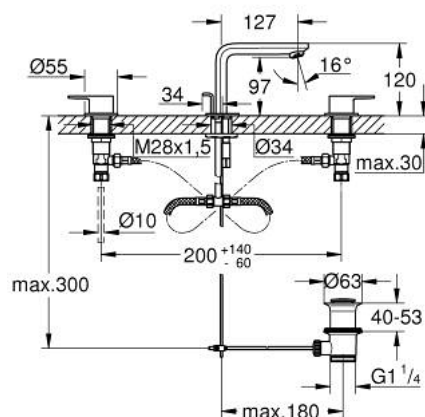

20 304 243 1 LINEARE MISTURADORA DE LAVATÓRIO 1/2" (3 FUROS) TAMANHO M

DESCRIÇÃO DO PRODUTO

- Colour: matte black
- Manipulo metálico
- Castelos de discos cerâmicos 1/2", 90°
- GROHE EcoJoy para menor consumo e jato perfeito
- Caudal máximo (a 3 bar): 5 l/min
- Sistema de montagem GROHE FastFixation
- Válvula automática 1 1/4"
- Ligações flexíveis
- Pressão mínima 1,0 bar
- Porca de ligação 1/2" x 10.5 mm

20 304 243 1 LINEARE MISTURADORA DE LAVATÓRIO 1/2" (3 FUROS) TAMANHO M

PEÇAS DE REPOSIÇÃO , maio 2024 – now

- 1: Lineare pair of handles (Spare part-nr. 483572430)
- 2: Castelo de discos cerâmicos de 1/2" (Spare part-nr. 45882000)
- 2.1: o'ring (Spare part-nr. 0392400M)
- 3: Castelo de discos cerâmicos de 1/2" (Spare part-nr. 45883000)
- 3.1: o'ring (Spare part-nr. 0392400M)
- 4: porca de ligação (Spare part-nr. 1290200M)
- 4.1: junta (Spare part-nr. 0138900M)
- 5: Vareta pop-up (Spare part-nr. 651962430)
- 6: Perlator tipo "Mousseur" (Spare part-nr. 13994000)
- 7: conjunto de montagem (Spare part-nr. 46671000)
- 8: tubo flexível de pressão (Spare part-nr. 45704000)
- 9: Válvula automática 1 1/4" (Spare part-nr. 289102430)
- 9.1: Tampa de válvula (Spare part-nr. 071822430)
- 9.2: vareta (Spare part-nr. 07052000)
- 10: Chave de tubo longa (Spare part-nr. 19017000)*
- 11: porca de ligação (Spare part-nr. 1290100M)*
- 12: vareta (Spare part-nr. 07341000)*