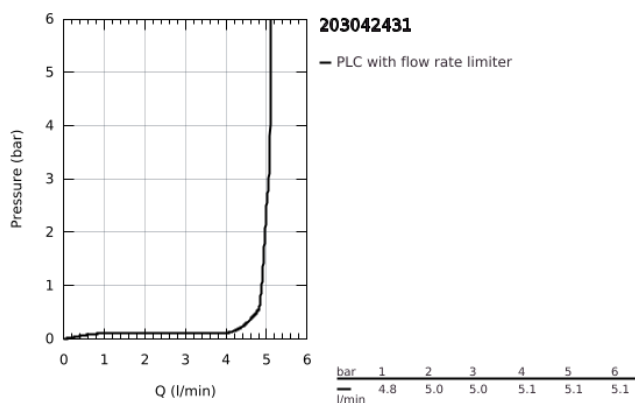

20 304 243 1 LINEARE MISTURADORA DE LAVATÓRIO 1/2" (3 FUROS) TAMANHO M

DESCRIÇÃO DO PRODUTO

- Colour: matte black
- Manipulo metálico
- Castelos de discos cerâmicos 1/2", 90°
- GROHE EcoJoy para menor consumo e jato perfeito
- Caudal máximo (a 3 bar): 5 l/min
- Sistema de montagem GROHE FastFixation
- Válvula automática 1 1/4"
- Ligações flexíveis
- Pressão mínima 1,0 bar
- Porca de ligação 1/2" x 10.5 mm

20 304 243 1 LINEARE MISTURADORA DE LAVATÓRIO 1/2" (3 FUROS) TAMANHO M

PEÇAS DE REPOSIÇÃO , maio 2024 – now

- 1: Lineare pair of handles (Spare part-nr. 483572430)
- 2: Castelo de discos cerâmicos de 1/2" (Spare part-nr. 45882000)
- 2.1: o'ring (Spare part-nr. 0392400M)
- 3: Castelo de discos cerâmicos de 1/2" (Spare part-nr. 45883000)
- 3.1: o'ring (Spare part-nr. 0392400M)
- 4: porca de ligação (Spare part-nr. 1290200M)
- 4.1: junta (Spare part-nr. 0138900M)
- 5: Vareta pop-up (Spare part-nr. 651962430)
- 6: Perlator tipo "Mousseur" (Spare part-nr. 13994000)
- 7: conjunto de montagem (Spare part-nr. 46671000)
- 8: tubo flexível de pressão (Spare part-nr. 45704000)
- 9: Válvula automática 1 1/4" (Spare part-nr. 289102430)
- 9.1: Tampa de válvula (Spare part-nr. 071822430)
- 9.2: vareta (Spare part-nr. 07052000)
- 10: Chave de tubo longa (Spare part-nr. 19017000)*
- 11: porca de ligação (Spare part-nr. 1290100M)*
- 12: vareta (Spare part-nr. 07341000)*