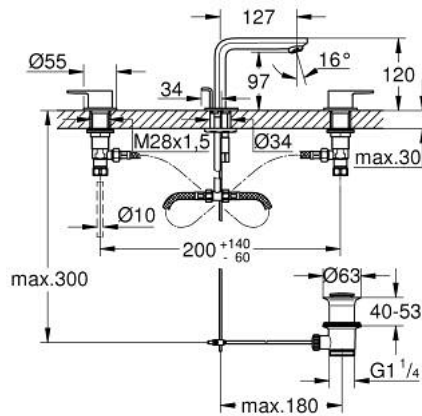

20 304 001 LINEARE MISTURADORA DE LAVATÓRIO 1/2" (3 FUROS) TAMANHO M

DESCRIÇÃO DO PRODUTO

- Colour: cromado
- Manipulo metálico
- Castelos de discos cerâmicos 1/2", 90°
- GROHE EcoJoy para menor consumo e jato perfeito
- Caudal máximo (a 3 bar): 5 l/min
- Sistema de montagem GROHE FastFixation
- Válvula automática 1 1/4"
- Ligações flexíveis
- Pressão mínima 1,0 bar
- Porca de ligação 1/2" x 10.5 mm

20 304 001 LINEARE MISTURADORA DE LAVATÓRIO 1/2" (3 FUROS) TAMANHO M

PEÇAS DE REPOSIÇÃO , julho 2016 – now

- 1: Lineare New par de manipulós azul/verm (Spare part-nr. 48357000)
- 2: Castelo de discos cerâmicos de 1/2" (Spare part-nr. 45882000)
- 2.1: o'ring (Spare part-nr. 0392400M)
- 3: Castelo de discos cerâmicos de 1/2" (Spare part-nr. 45883000)
- 3.1: o'ring (Spare part-nr. 0392400M)
- 4: porca de ligação (Spare part-nr. 1290200M)
- 4.1: junta (Spare part-nr. 0138900M)
- 5: Vareta pop-up (Spare part-nr. 65196000)
- 6: Perlator tipo "Mousseur" (Spare part-nr. 13994000)
- 7: conjunto de montagem (Spare part-nr. 46671000)
- 8: tubo flexível de pressão (Spare part-nr. 45704000)
- 9: Válvula automática 1 1/4" (Spare part-nr. 28910000)
- 9.1: Tampa de válvula (Spare part-nr. 07182000)
- 9.2: vareta (Spare part-nr. 07052000)
- 10: Chave de tubo longa (Spare part-nr. 19017000)*
- 11: porca de ligação (Spare part-nr. 1290100M)*
- 12: vareta (Spare part-nr. 07341000)*