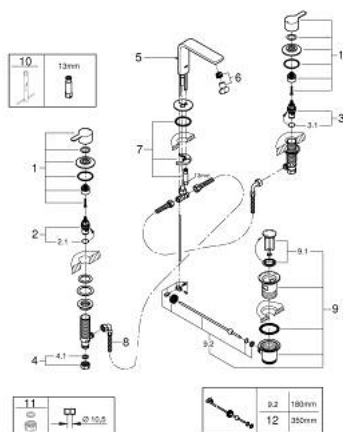

20 304 001 LINEARE MISTURADORA DE LAVATÓRIO 1/2" (3 FUROS) TAMANHO M

DESCRIÇÃO DO PRODUTO

- Colour: cromado
- Manipulo metálico
- Castelos de discos cerâmicos 1/2", 90°
- GROHE EcoJoy para menor consumo e jato perfeito
- Caudal máximo (a 3 bar): 5 l/min
- Sistema de montagem GROHE FastFixation
- Válvula automática 1 1/4"
- Ligações flexíveis
- Pressão mínima 1,0 bar
- Porca de ligação 1/2" x 10.5 mm

20 304 001 LINEARE MISTURADORA DE LAVATÓRIO 1/2" (3 FUROS) TAMANHO M

PEÇAS DE REPOSIÇÃO , julho 2016 – now

- 1: Lineare New par de manipulós azul/verm (Spare part-nr. 48357000)
- 2: Castelo de discos cerâmicos de 1/2" (Spare part-nr. 45882000)
- 2.1: o'ring (Spare part-nr. 0392400M)
- 3: Castelo de discos cerâmicos de 1/2" (Spare part-nr. 45883000)
- 3.1: o'ring (Spare part-nr. 0392400M)
- 4: porca de ligação (Spare part-nr. 1290200M)
- 4.1: junta (Spare part-nr. 0138900M)
- 5: Vareta pop-up (Spare part-nr. 65196000)
- 6: Perlator tipo "Mousseur" (Spare part-nr. 13994000)
- 7: conjunto de montagem (Spare part-nr. 46671000)
- 8: tubo flexível de pressão (Spare part-nr. 45704000)
- 9: Válvula automática 1 1/4" (Spare part-nr. 28910000)
- 9.1: Tampa de válvula (Spare part-nr. 07182000)
- 9.2: vareta (Spare part-nr. 07052000)
- 10: Chave de tubo longa (Spare part-nr. 19017000)*
- 11: porca de ligação (Spare part-nr. 1290100M)*
- 12: vareta (Spare part-nr. 07341000)*