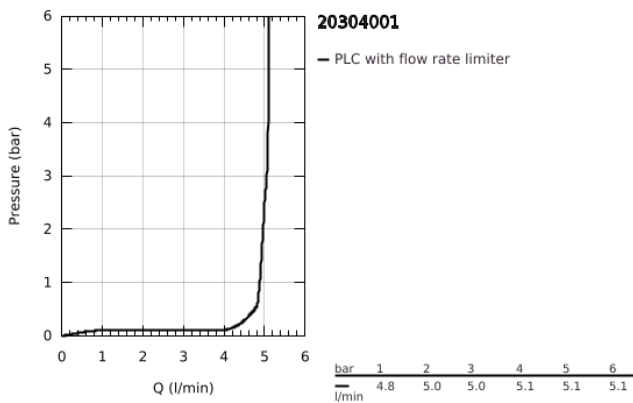

20 304 001 LINEARE MISTURADORA DE LAVATÓRIO 1/2" (3 FUROS) TAMANHO M

DESCRIÇÃO DO PRODUTO

- Colour: cromado
- Manipulo metálico
- Castelos de discos cerâmicos 1/2", 90°
- GROHE EcoJoy para menor consumo e jato perfeito
- Caudal máximo (a 3 bar): 5 l/min
- Sistema de montagem GROHE FastFixation
- Válvula automática 1 1/4"
- Ligações flexíveis
- Pressão mínima 1,0 bar
- Porca de ligação 1/2" x 10.5 mm

20 304 001 LINEARE MISTURADORA DE LAVATÓRIO 1/2" (3 FUROS) TAMANHO M

PEÇAS DE REPOSIÇÃO , julho 2016 – now

- 1: Lineare New par de manipulós azul/verm (Spare part-nr. 48357000)
- 2: Castelo de discos cerâmicos de 1/2" (Spare part-nr. 45882000)
- 2.1: o'ring (Spare part-nr. 0392400M)
- 3: Castelo de discos cerâmicos de 1/2" (Spare part-nr. 45883000)
- 3.1: o'ring (Spare part-nr. 0392400M)
- 4: porca de ligação (Spare part-nr. 1290200M)
- 4.1: junta (Spare part-nr. 0138900M)
- 5: Vareta pop-up (Spare part-nr. 65196000)
- 6: Perlator tipo "Mousseur" (Spare part-nr. 13994000)
- 7: conjunto de montagem (Spare part-nr. 46671000)
- 8: tubo flexível de pressão (Spare part-nr. 45704000)
- 9: Válvula automática 1 1/4" (Spare part-nr. 28910000)
- 9.1: Tampa de válvula (Spare part-nr. 07182000)
- 9.2: vareta (Spare part-nr. 07052000)
- 10: Chave de tubo longa (Spare part-nr. 19017000)*
- 11: porca de ligação (Spare part-nr. 1290100M)*
- 12: vareta (Spare part-nr. 07341000)*