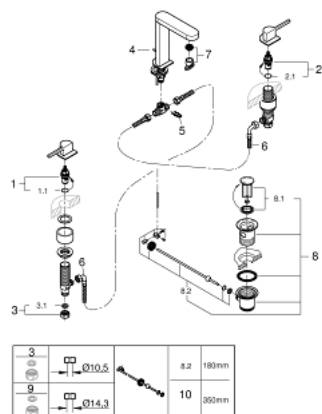

20 301 003 GROHE PLUS MISTURADORA DE LAVATÓRIO 1/2" (3 FUROS) TAMANHO M

DESCRIÇÃO DO PRODUTO

- Colour: cromado
- Manipulo metálico
- Castelos de discos cerâmicos 1/2", 90°
- Acabamento GROHE LongLife
- GROHE EcoJoy para menor consumo e jato perfeito
- Caudal máximo (a 3 bar): 5 l/min
- Mousseur SpeedClean
- GROHE AquaGuide com mousseur regulável
- Sistema de instalação rápida
- Válvula automática 1 1/4"
- Sistema de montagem GROHE FastFixation
- Ligações flexíveis
- Porca de ligação 1/2" x 10.5 mm

20 301 003 GROHE PLUS MISTURADORA DE LAVATÓRIO 1/2" (3 FUROS) TAMANHO M

PEÇAS DE REPOSIÇÃO , agosto 2018 – now

- 1: Castelo de discos cerâmicos de 1/2" (Spare part-nr. 45882000)
- 1.1: o'ring (Spare part-nr. 0392400M)
- 2: Castelo de discos cerâmicos de 1/2" (Spare part-nr. 45883000)
- 2.1: o'ring (Spare part-nr. 0392400M)
- 3: porca de ligação (Spare part-nr. 1290100M)
- 3.1: junta (Spare part-nr. 0138900M)
- 4: Vareta pop-up (Spare part-nr. 65196000)
- 5: fixação (Spare part-nr. 6554100M)
- 6: tubo flexível de pressão (Spare part-nr. 45704000)
- 7: Perlator tipo "Mousseur" (Spare part-nr. 48493000)
- 8: Válvula automática 1 1/4" (Spare part-nr. 28910000)
- 8.1: Tampa de válvula (Spare part-nr. 07182000)
- 8.2: vareta (Spare part-nr. 07052000)
- 9: porca de ligação (Spare part-nr. 1290200M)*
- 10: vareta (Spare part-nr. 07341000)*