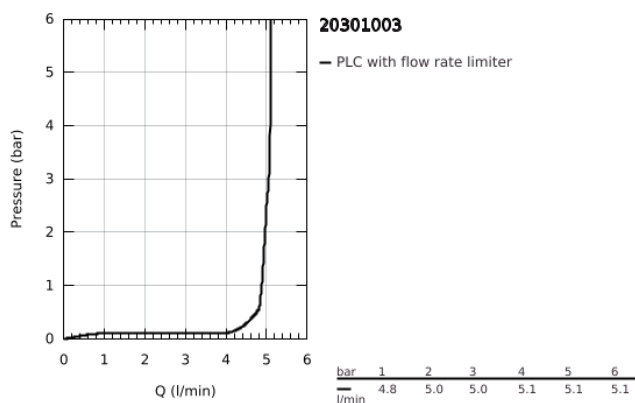

20 301 003 GROHE PLUS MISTURADORA DE LAVATÓRIO 1/2" (3 FUROS) TAMANHO M

DESCRIÇÃO DO PRODUTO

- Colour: cromado
- Manipulo metálico
- Castelos de discos cerâmicos 1/2", 90°
- Acabamento GROHE LongLife
- GROHE EcoJoy para menor consumo e jato perfeito
- Caudal máximo (a 3 bar): 5 l/min
- Mousseur SpeedClean
- GROHE AquaGuide com mousseur regulável
- Sistema de instalação rápida
- Válvula automática 1 1/4"
- Sistema de montagem GROHE FastFixation
- Ligações flexíveis
- Porca de ligação 1/2" x 10.5 mm

20 301 003 GROHE PLUS MISTURADORA DE LAVATÓRIO 1/2" (3 FUROS) TAMANHO M

PEÇAS DE REPOSIÇÃO , agosto 2018 – now

- 1: Castelo de discos cerâmicos de 1/2" (Spare part-nr. 45882000)
- 1.1: o'ring (Spare part-nr. 0392400M)
- 2: Castelo de discos cerâmicos de 1/2" (Spare part-nr. 45883000)
- 2.1: o'ring (Spare part-nr. 0392400M)
- 3: porca de ligação (Spare part-nr. 1290100M)
- 3.1: junta (Spare part-nr. 0138900M)
- 4: Vareta pop-up (Spare part-nr. 65196000)
- 5: fixação (Spare part-nr. 6554100M)
- 6: tubo flexível de pressão (Spare part-nr. 45704000)
- 7: Perlator tipo "Mousseur" (Spare part-nr. 48493000)
- 8: Válvula automática 1 1/4" (Spare part-nr. 28910000)
- 8.1: Tampa de válvula (Spare part-nr. 07182000)
- 8.2: vareta (Spare part-nr. 07052000)
- 9: porca de ligação (Spare part-nr. 1290200M)*
- 10: vareta (Spare part-nr. 07341000)*