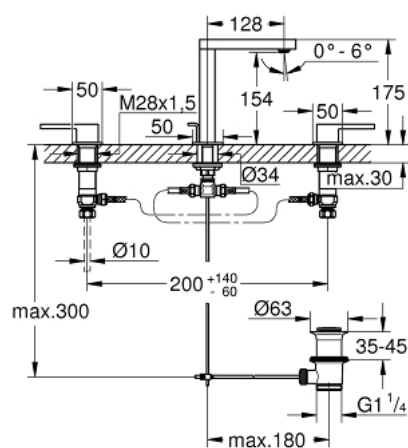

20 301 003 GROHE PLUS MISTURADORA DE LAVATÓRIO 1/2" (3 FUROS) TAMANHO M

DESCRIÇÃO DO PRODUTO

- Colour: cromado
- Manipulo metálico
- Castelos de discos cerâmicos 1/2", 90°
- Acabamento GROHE LongLife
- GROHE EcoJoy para menor consumo e jato perfeito
- Caudal máximo (a 3 bar): 5 l/min
- Mousseur SpeedClean
- GROHE AquaGuide com mousseur regulável
- Sistema de instalação rápida
- Válvula automática 1 1/4"
- Sistema de montagem GROHE FastFixation
- Ligações flexíveis
- Porca de ligação 1/2" x 10.5 mm

20 301 003 GROHE PLUS MISTURADORA DE LAVATÓRIO 1/2" (3 FUROS) TAMANHO M

PEÇAS DE REPOSIÇÃO , agosto 2018 – now

- 1: Castelo de discos cerâmicos de 1/2" (Spare part-nr. 45882000)
- 1.1: o'ring (Spare part-nr. 0392400M)
- 2: Castelo de discos cerâmicos de 1/2" (Spare part-nr. 45883000)
- 2.1: o'ring (Spare part-nr. 0392400M)
- 3: porca de ligação (Spare part-nr. 1290100M)
- 3.1: junta (Spare part-nr. 0138900M)
- 4: Vareta pop-up (Spare part-nr. 65196000)
- 5: fixação (Spare part-nr. 6554100M)
- 6: tubo flexível de pressão (Spare part-nr. 45704000)
- 7: Perlator tipo "Mousseur" (Spare part-nr. 48493000)
- 8: Válvula automática 1 1/4" (Spare part-nr. 28910000)
- 8.1: Tampa de válvula (Spare part-nr. 07182000)
- 8.2: vareta (Spare part-nr. 07052000)
- 9: porca de ligação (Spare part-nr. 1290200M)*
- 10: vareta (Spare part-nr. 07341000)*